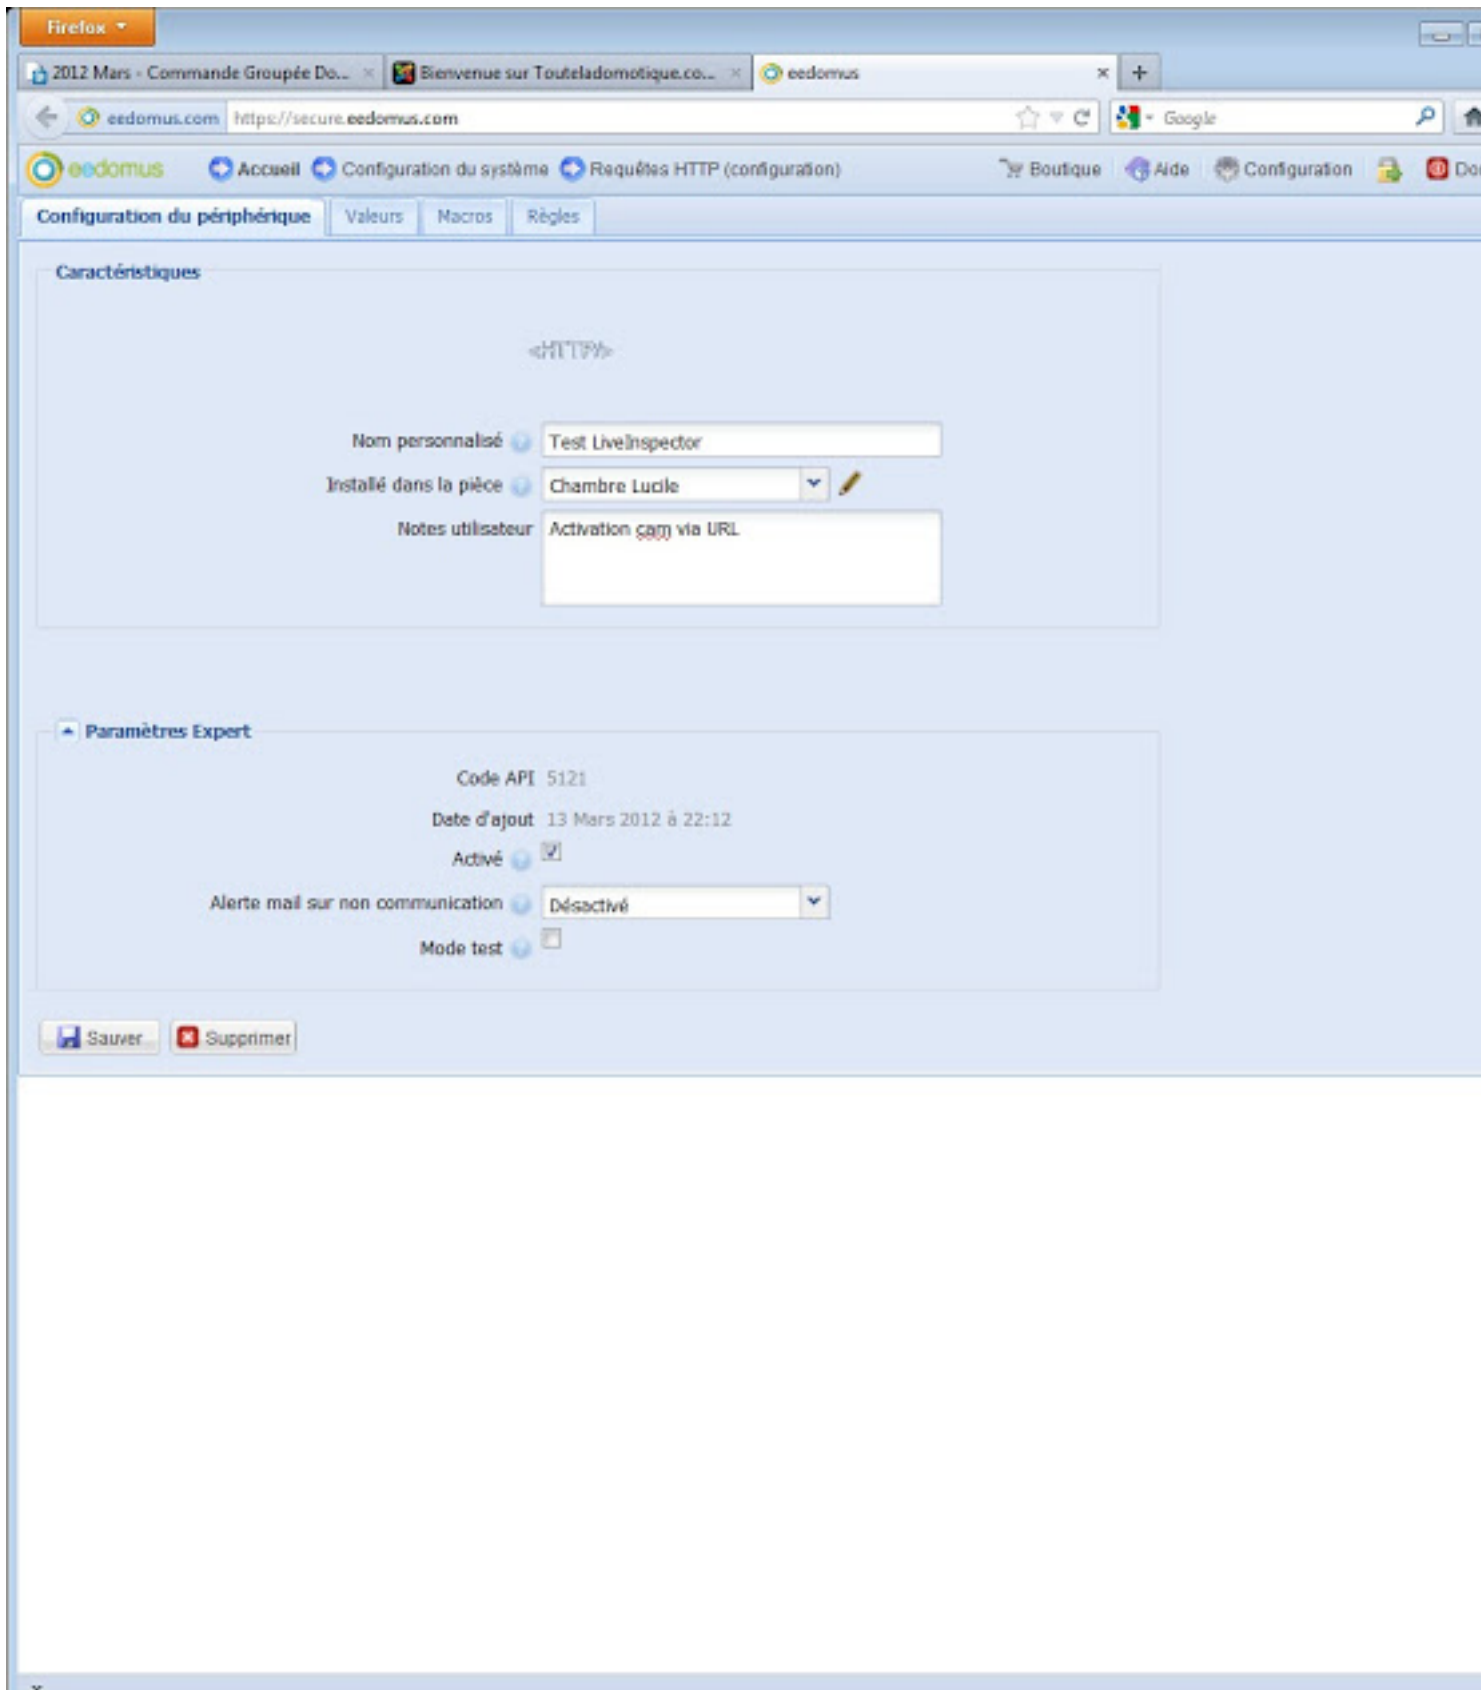

Alertes SMS et Voix de LiveInspector

Écrit par Domotics

Jeudi, 15 Mars 2012 01:00 - Mis à jour Mardi, 13 Mars 2012 22:27

La photo (ou vidéo) est stockée sur le serveur et est accessible via le lien de partage. Attention, si la page est rafraîchie, les paramètres en page sont à nouveau à configurer.