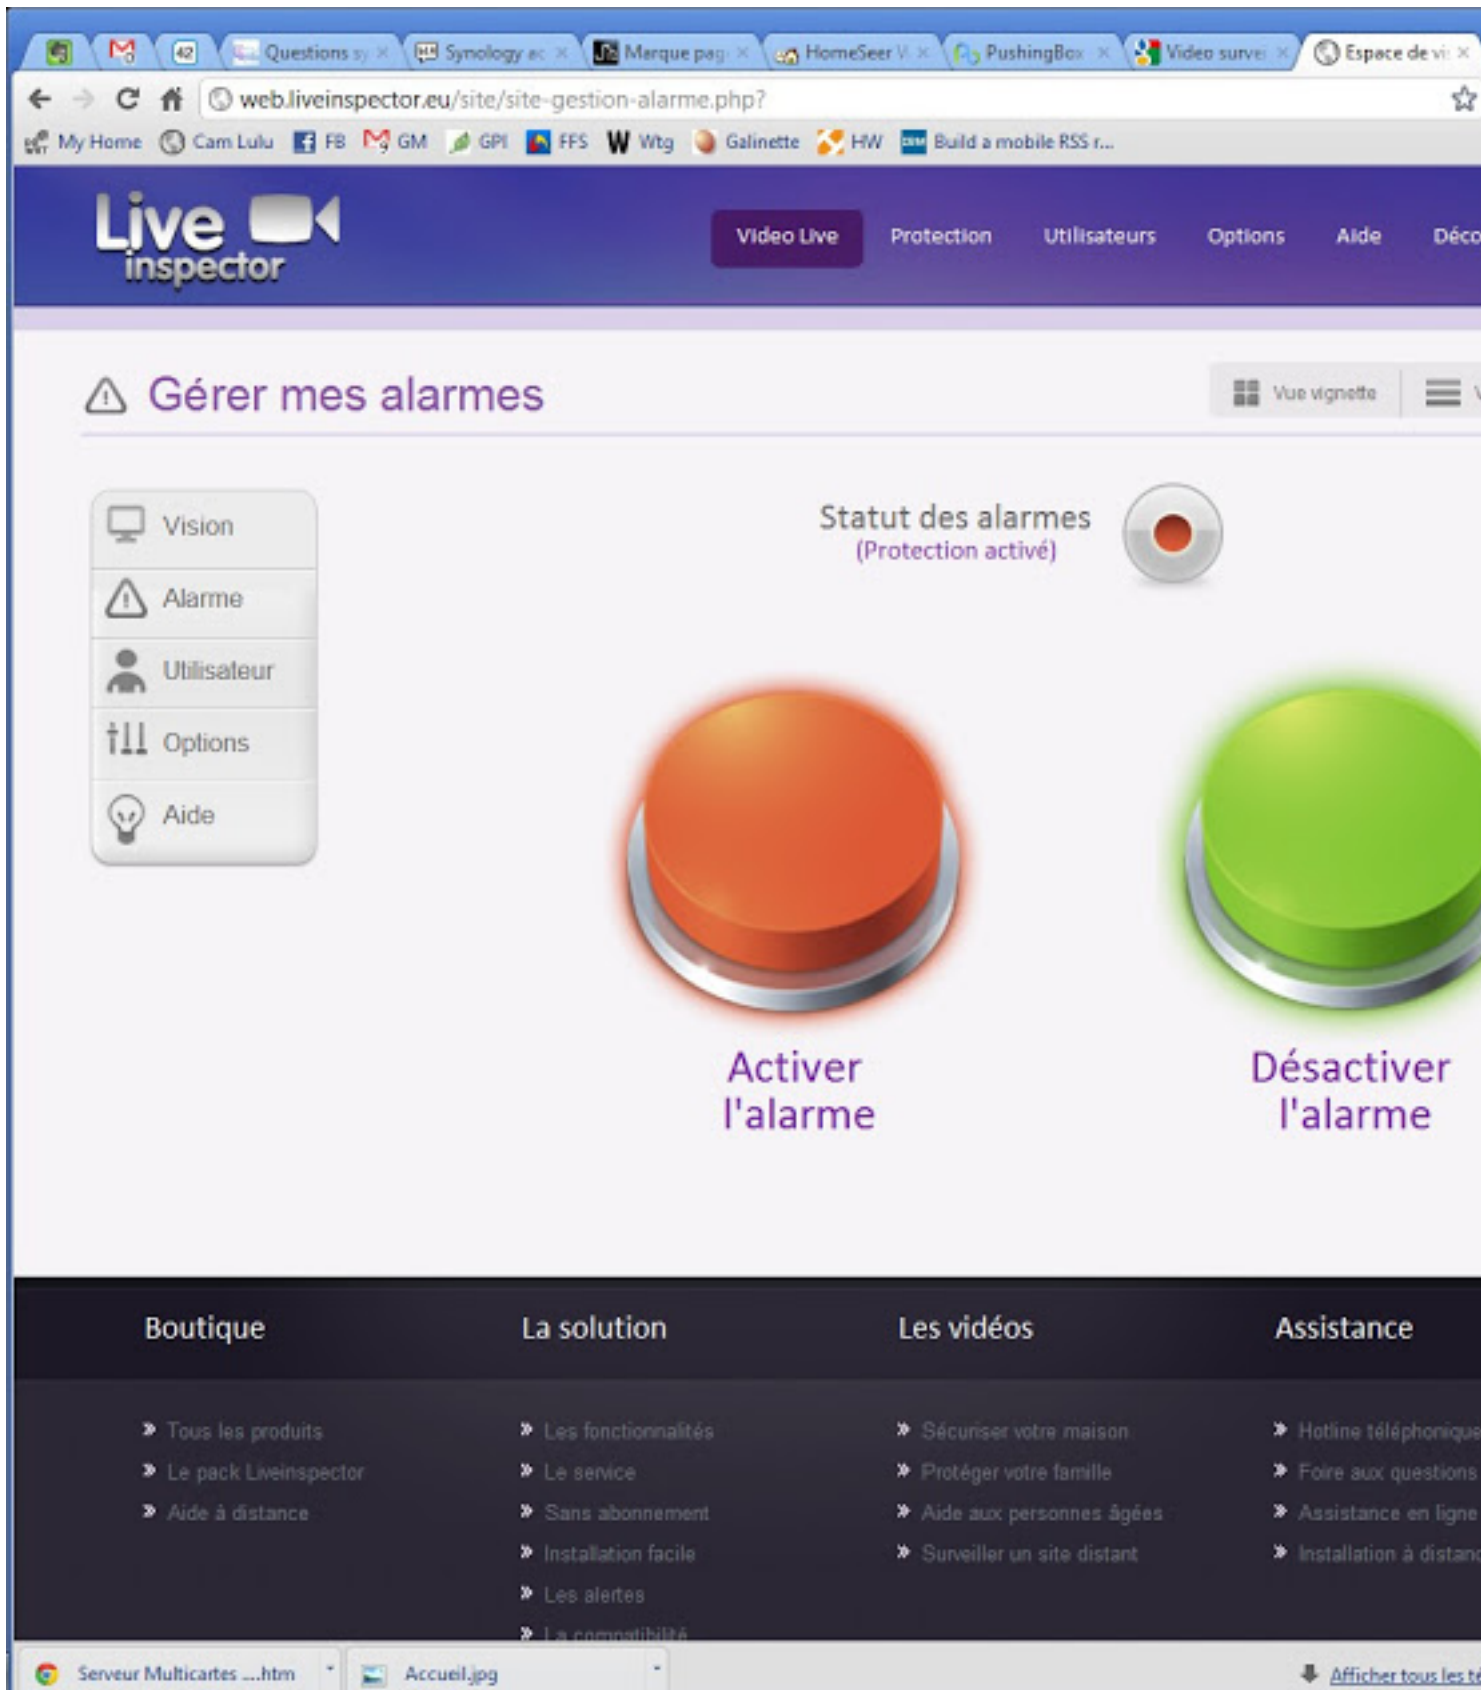

Alertes SMS et Voix de LiveInspector

Écrit par Domotics

Jeudi, 15 Mars 2012 01:00 - Mis à jour Mardi, 13 Mars 2012 22:27

Si vous êtes abonné à nos alertes par SMS ou par mail, dès que vous passez devant, vous recevez un