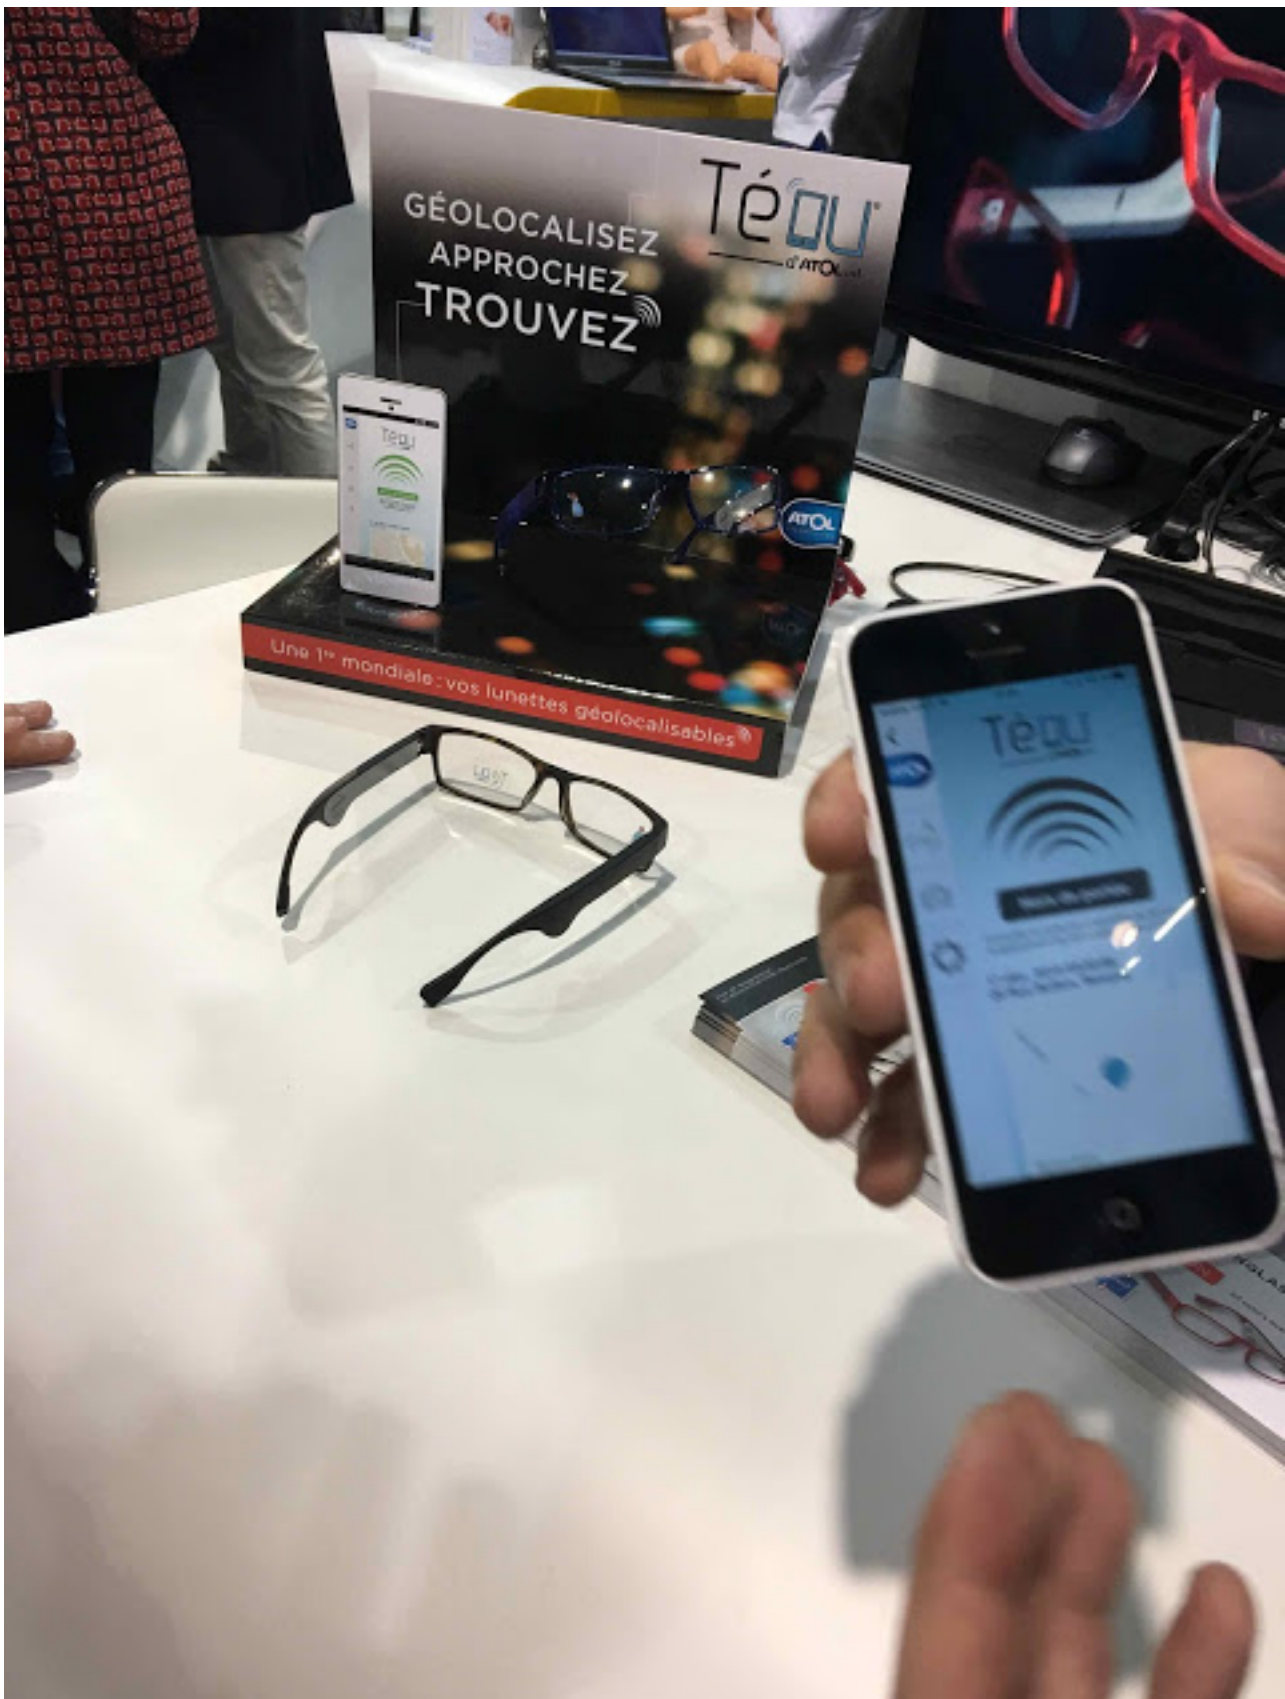

#CES2016 #IOT #HUB #NEW - Est ce que vous perdez souvent vos lunettes ?

Écrit par Domotics

Vendredi, 08 Janvier 2016 13:00 - Mis à jour Vendredi, 08 Janvier 2016 09:23

Un article de Domotics sur [domotics.com](#)