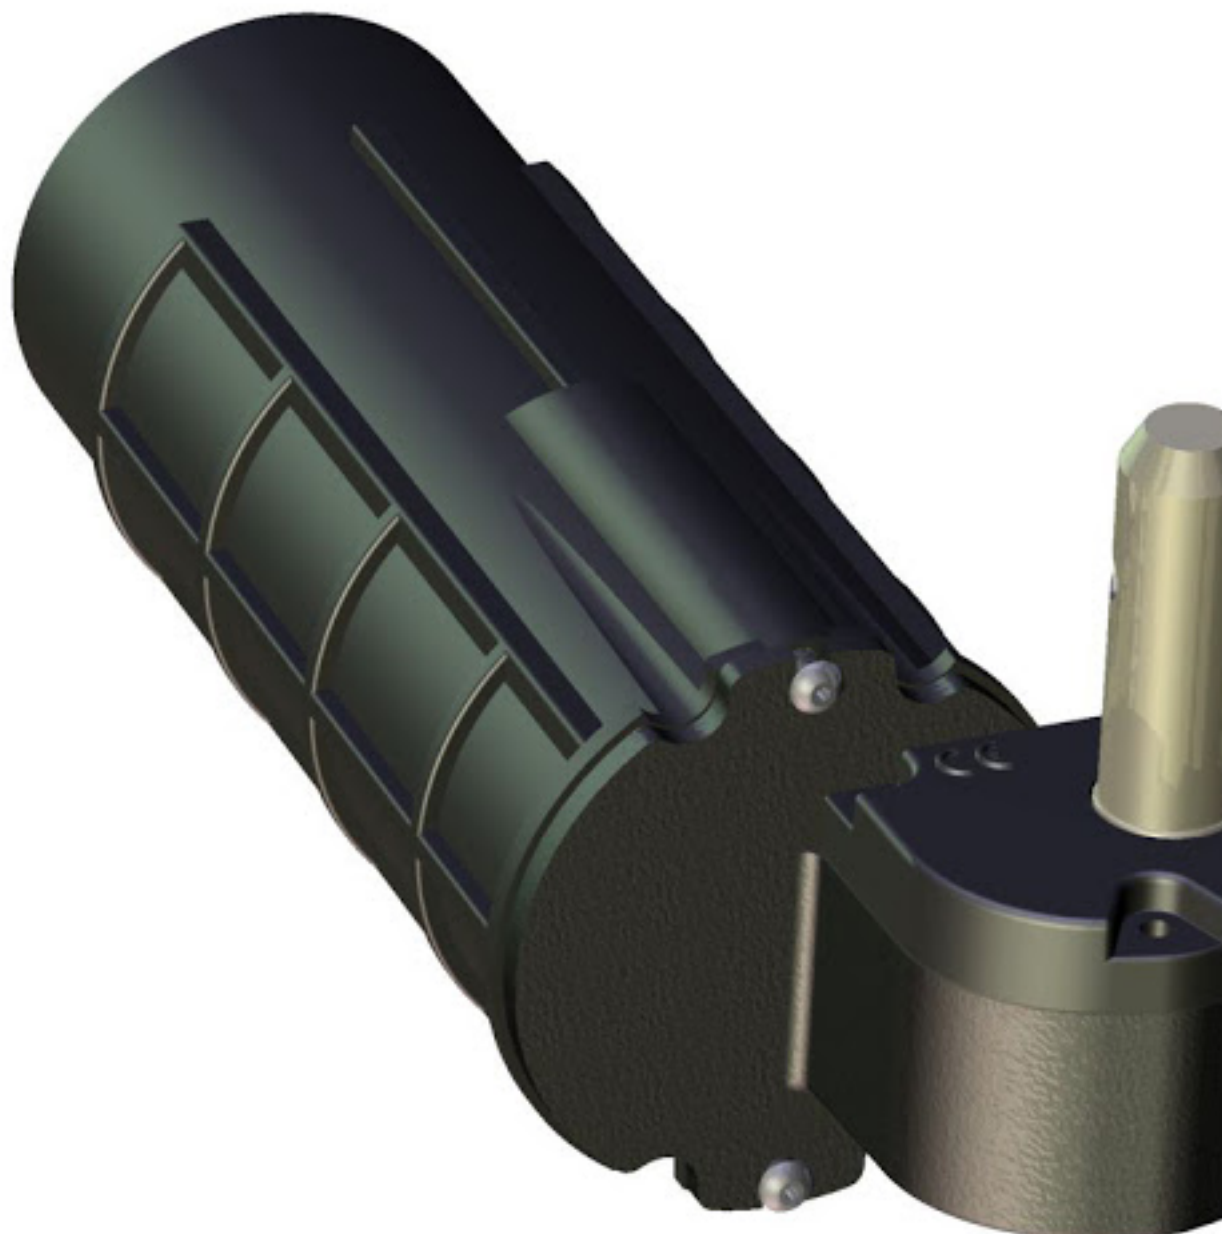

Découvrez les produits WIBAT et BRA-VO

Écrit par Domotics

Jeudi, 16 Février 2012 01:00 - Mis à jour Lundi, 27 Février 2012 20:30