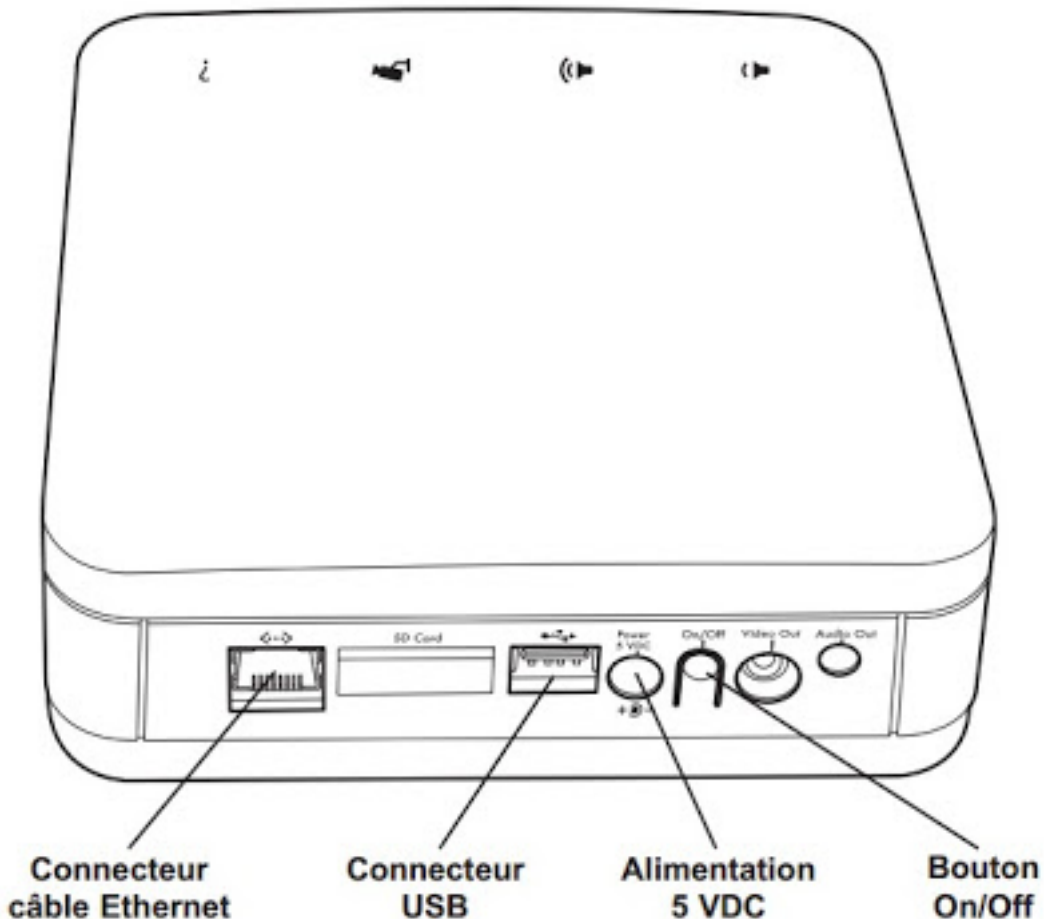

La Blyssbox est là

Écrit par Domotics

Jeudi, 23 Février 2012 01:00 - Mis à jour Jeudi, 23 Février 2012 19:06

La Blyssbox fait son apparition chez Castorama. En vente en exclusivité chez cette enseigne, La Blyssbox se situe d'abord comme une alarme que l'on peut étendre à d'autres fonctions de la Domotique : Vidéosurveillance, Météo, Détecteurs de gel, Commande d'ouvertures et de fermetures, etc.

La Blyssbox est là

Écrit par Domotics

Jeudi, 23 Février 2012 01:00 - Mis à jour Jeudi, 23 Février 2012 19:06

La Box

La Blyssbox est là

Écrit par Domotics

Jeudi, 23 Février 2012 01:00 - Mis à jour Jeudi, 23 Février 2012 19:06

Cette box est basée sur la technologie Blyss. On ne trouve pas grand chose sur Internet, mais j'ai déjà regardé ces produits, et je sais qu'ils utilisent des transmissions à 433mhz. La Box possède une connectique limitée, elle est utilisable en Ethernet ou en Wifi.