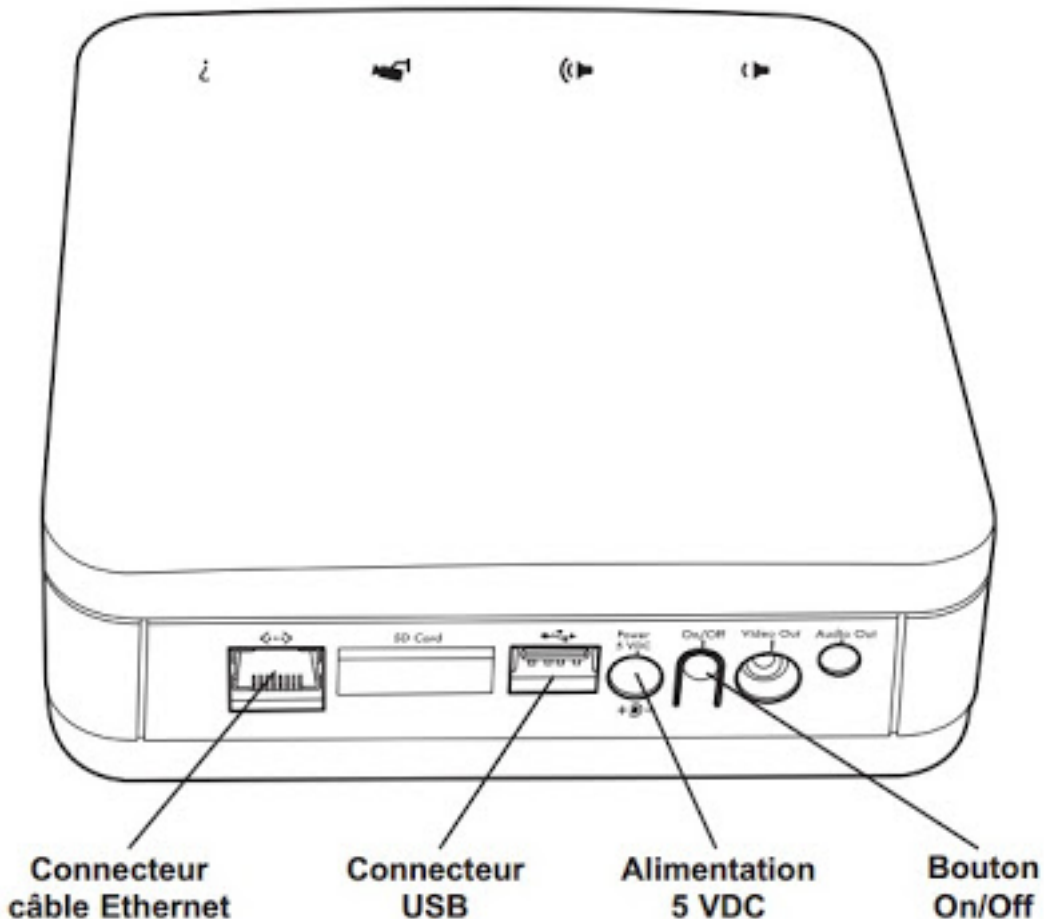

## La Blyssbox est là

Écrit par Domotics

Jeudi, 23 Février 2012 01:00 - Mis à jour Jeudi, 23 Février 2012 19:06

---

La Blyssbox fait son apparition chez Castorama. En vente en exclusivité chez cette enseigne, La Blyssbox se situe d'abord comme une alarme que l'on peut étendre à d'autres fonctions de la Domotique : Vidéosurveillance, Météo, Détecteurs de gel, Commande d'ouvertures et de fermetures, etc.

## La Box

## La Blyssbox est là

Écrit par Domotics

Jeudi, 23 Février 2012 01:00 - Mis à jour Jeudi, 23 Février 2012 19:06

---

Cette box est basée sur la technologie Blyss. On ne trouve pas grand chose sur Internet, mais j'ai déjà regardé ces produits, et je sais qu'ils utilisent des transmissions à 433mhz. La Box possède une connectique limitée, elle est utilisable en Ethernet ou en Wifi.