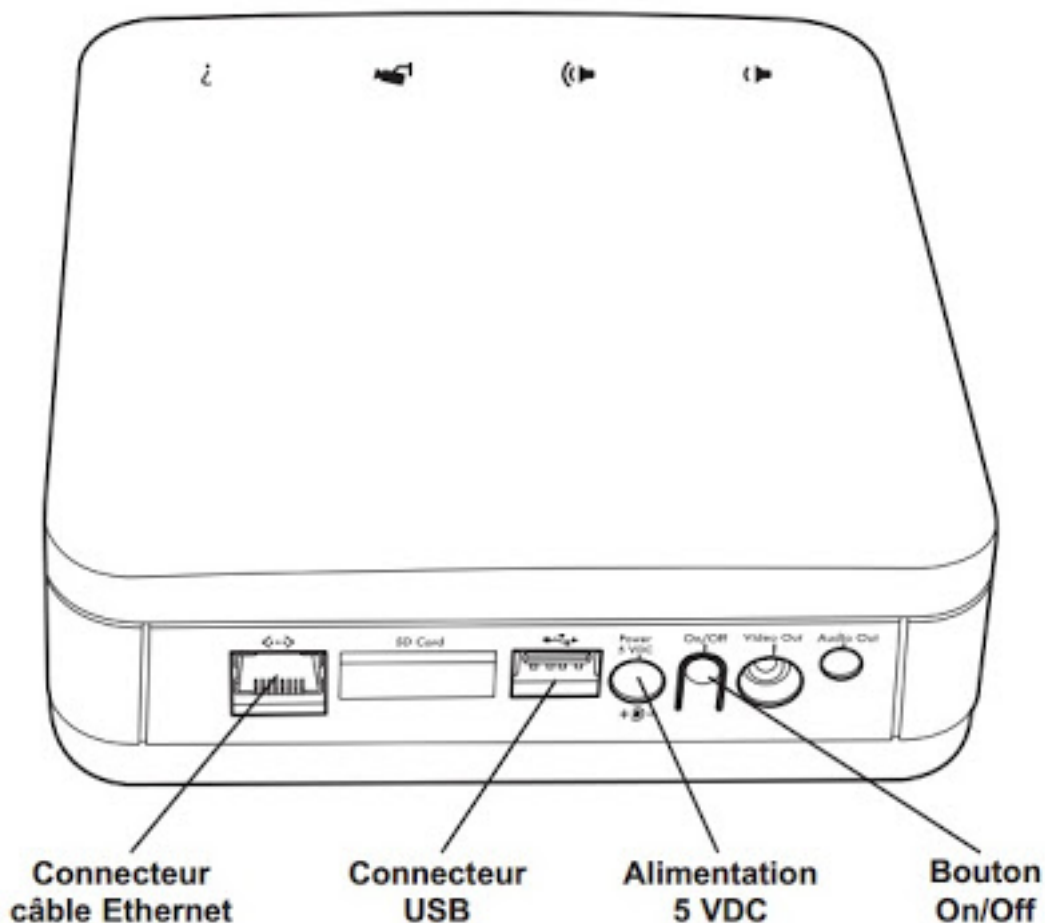

## La Box

## La Blyssbox est là

Écrit par Domotics

Jeudi, 23 Février 2012 01:00 - Mis à jour Jeudi, 23 Février 2012 19:06

---

Cette box est basée sur la technologie Blyss. On ne trouve pas grand chose sur Internet, mais j'ai déjà regardé ces produits, et je sais qu'ils utilisent des transmissions à 433mhz. La Box possède une connectique limitée, elle est utilisable en Ethernet ou en Wifi.