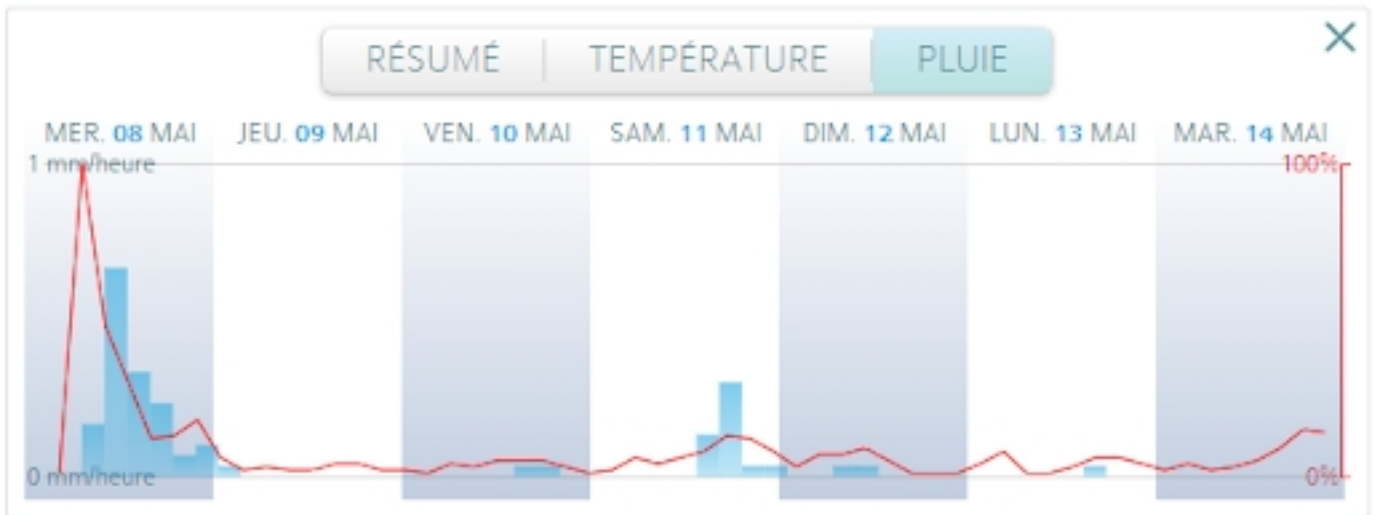

The main content is divided into several sections:

- Office In Paris (08 Mai 2013 @ 10:40):** A card for 'Netatmo HQ' showing 'Qualité de l'air extérieur 23' with a green-to-black progress bar. Below are 'Prévisions 7 jours' with a cloud icon, 'Température 17.9° c' with a line graph, and 'Humidité 77 %' with a line graph.
- Boss's office (Confort intérieur):** A card showing 'Température 24.4° c', 'Humidité 43 %', 'Pression 1009.5 mb', 'CO2 479 ppm', and 'Sonomètre 38 db', each with a corresponding line graph.
- 7-Day Forecast:** A table with tabs for 'RÉSUMÉ', 'TEMPÉRATURE', and 'PLUIE'. The 'RÉSUMÉ' tab is active, showing data for MER. 08 MAI, JEU. 09 MAI, VEN. 10 MAI, SAM. 11 MAI, DIM. 12 MAI, and LUN. 13 MAI. Each day includes weather icons, temperature ranges, wind speed, precipitation, sun hours, and UV index.
- Time Periods:** Tabs for 'JOUR', 'SEMAINE', 'MOIS', and 'ANNÉE', with a navigation arrow pointing to 'MER 08'.
- Temperature Graphs:** Two line graphs showing temperature over time. The first is 'Température - Netatmo HQ' with a y-axis from 14 to 18. The second is 'Température - Boss's office' with a y-axis from 23 to 25.5. Both graphs show data from 04:00 to 16:00.
- Location Map:** A map of Paris with a red pin at 'Office In Paris'. Below the map, it shows 'Altitude 55 m' and a 'Boss's office' icon with a Wi-Fi signal.

L'application Web Netatmo

Écrit par Domotics

Mercredi, 08 Mai 2013 06:00 - Mis à jour Samedi, 27 Juillet 2013 07:52

{jumi [*34]}

L'application reprend toutes les informations. Une demo est disponible sur le site de [Netatmo](#) . Elle vous permettra de juger la qualité de cette nouvelle interface utilisateur.

L'application Web Netatmo

Écrit par Domotics

Mercredi, 08 Mai 2013 06:00 - Mis à jour Samedi, 27 Juillet 2013 07:52

On peut aussi voir les données de température et d'humidité pour les autres stations Netatmo. On peut aussi voir les données de température et d'humidité pour les autres stations Netatmo.