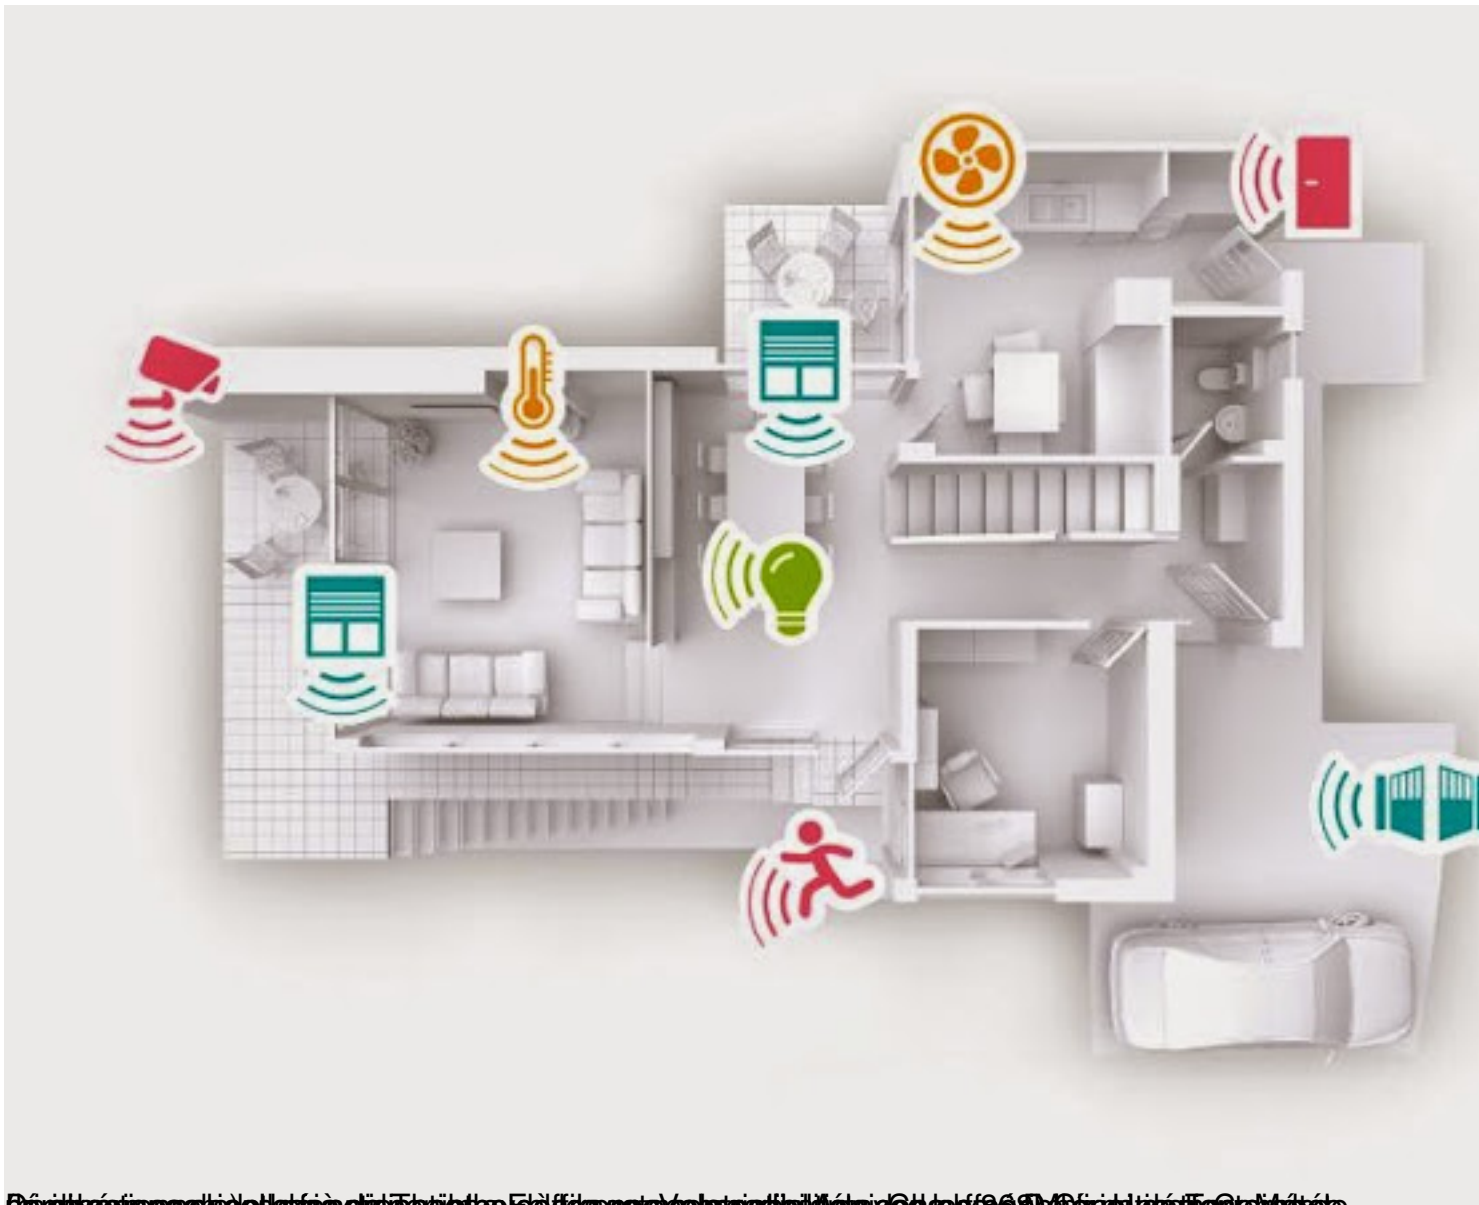

La gamme T Connect de Thomson

Écrit par Domotics

Lundi, 17 Juin 2013 06:00 - Mis à jour Samedi, 27 Juillet 2013 07:33

THOMSON met sur le marché une nouvelle box de domotique avec une grande gamme de périphériques pour rendre votre habitat intelligent. Il s'agit d'une solution complète qui va être disponible sous peu dans les supermarchés : Bricoman, Bricomarché et Metro.

Cette box va vous permettre de gérer votre domicile très facilement, où que vous soyez, sur l'écran d'un ordinateur, d'une tablette ou d'un smartphone (Android ou iOS). Une solution pour la sécurité, le confort ou les économies d'énergie.

La gamme T Connect de Thomson

Écrit par Domotics

Lundi, 17 Juin 2013 06:00 - Mis à jour Samedi, 27 Juillet 2013 07:33

Un titre qui a été supprimé par un utilisateur de l'interface de gestion de contenu (Zimbra) et qui a été remplacé par un autre titre.

La gamme T Connect de Thomson

Écrit par Domotics

Lundi, 17 Juin 2013 06:00 - Mis à jour Samedi, 27 Juillet 2013 07:33

Parce que nous sommes tous des experts de notre maison, Thomson propose une gamme de produits qui vous permet de contrôler votre maison à distance, de manière simple et intuitive. Thomson propose une gamme de produits qui vous permet de contrôler votre maison à distance, de manière simple et intuitive.