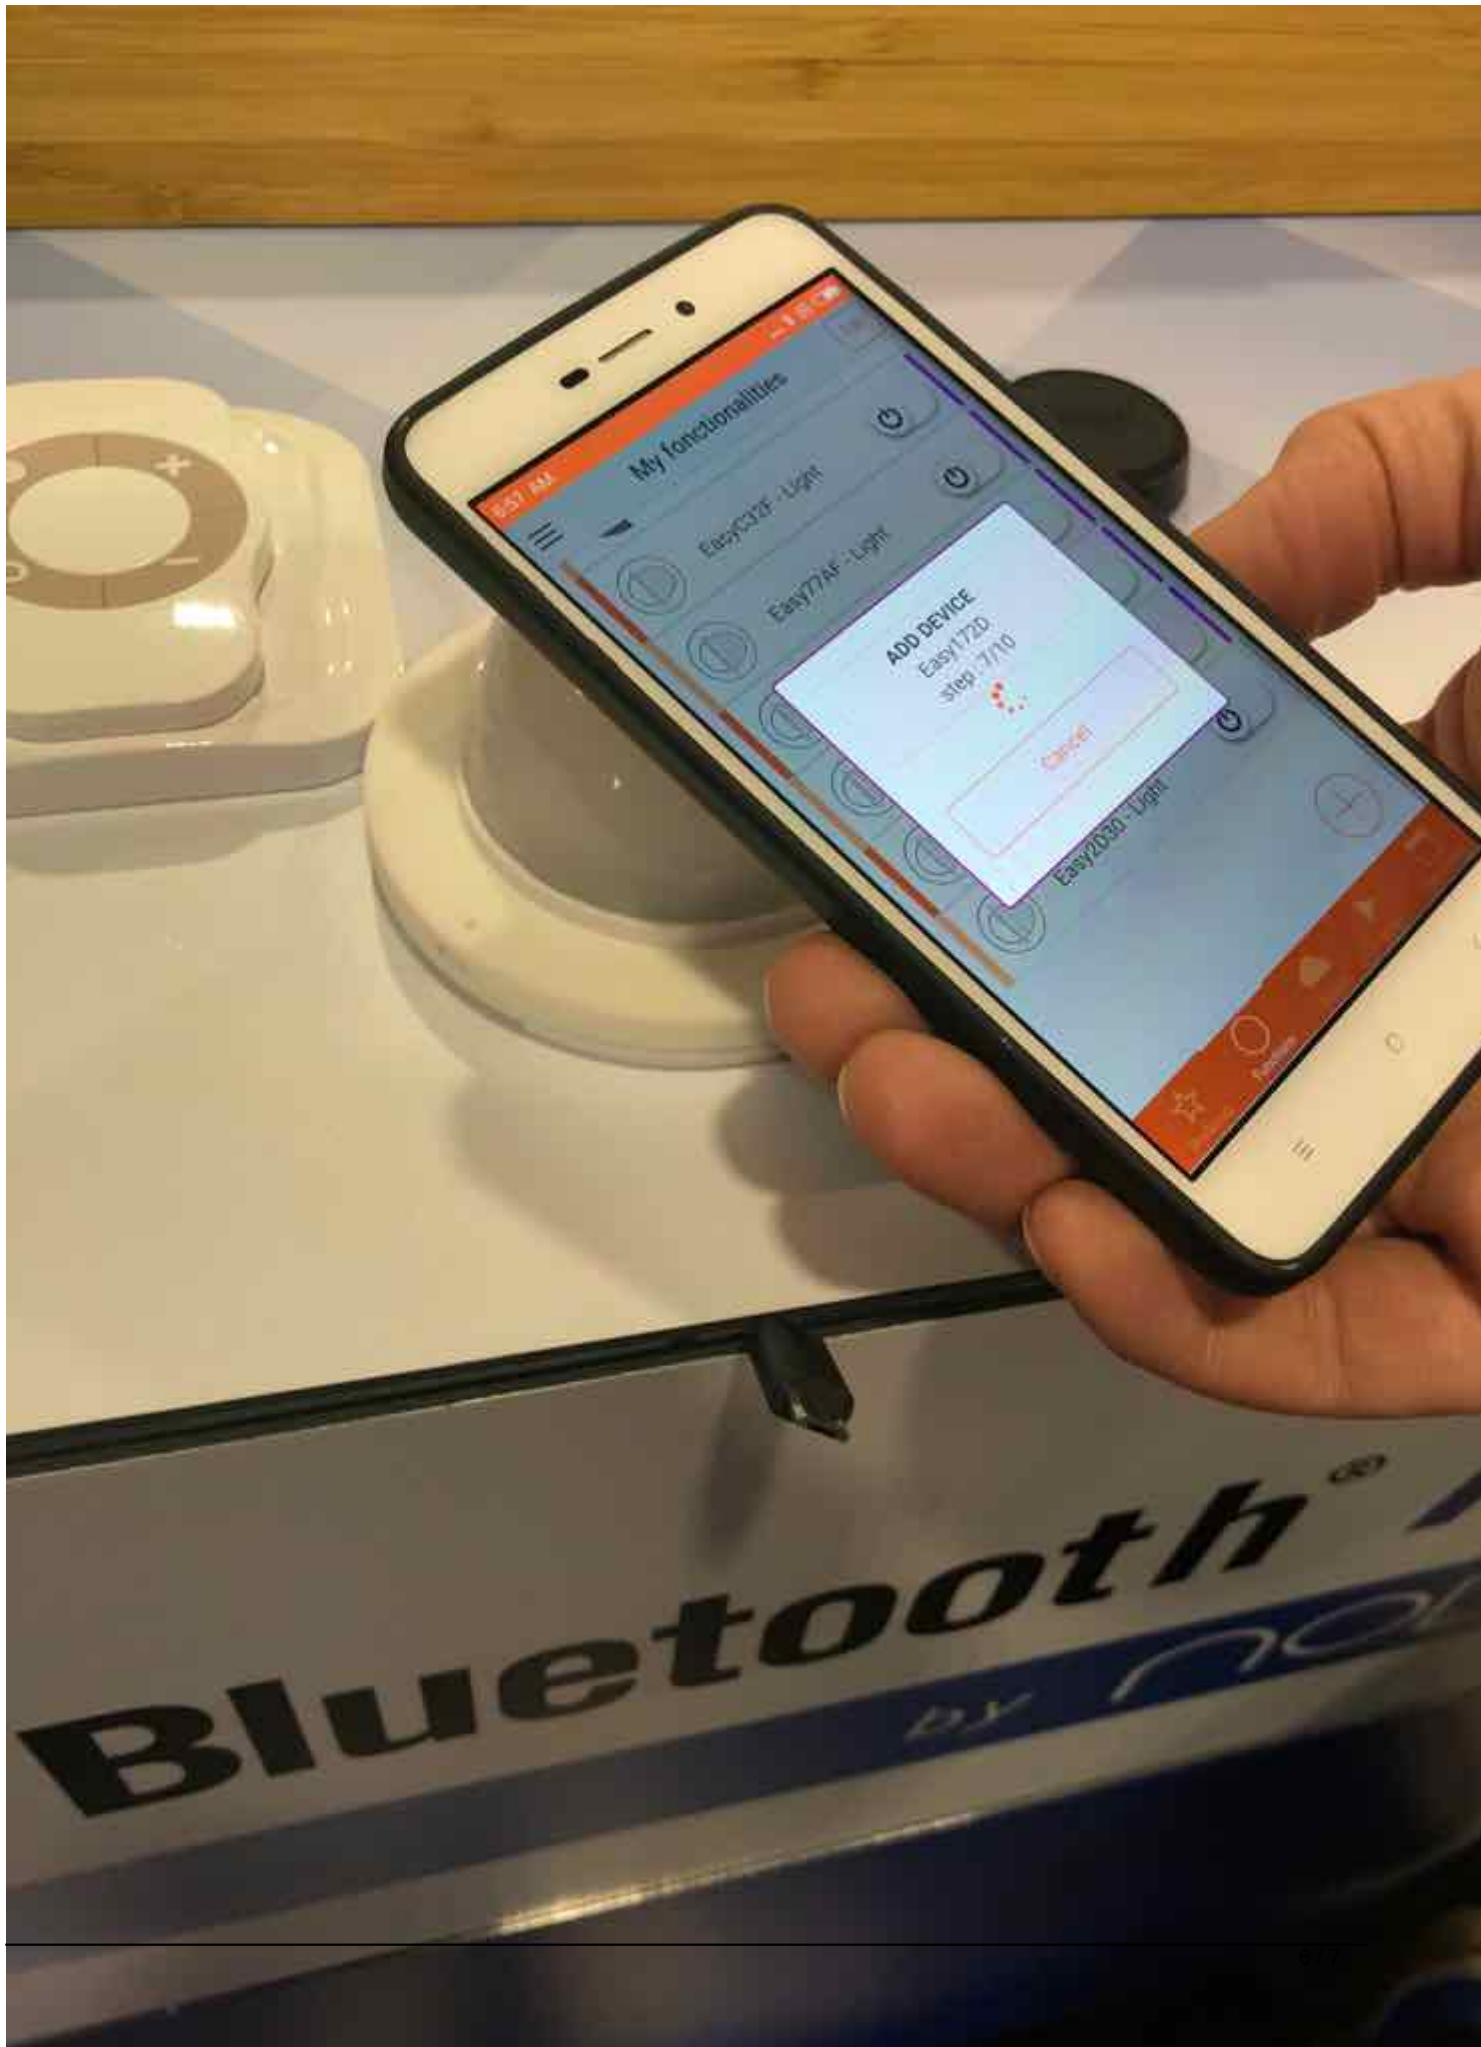

NODON lance sa gamme de périphériques #Bluetooth #CES2018

Écrit par Domotics

Mardi, 16 Janvier 2018 06:00 - Mis à jour Mardi, 16 Janvier 2018 07:54

Cette année au CES2018, NODON est venu annoncer un nouveau protocole et donc une nouvelle gamme de périphériques ! NODON a commencé à faire des périphériques EnOcean, puis Zwave. En 2018, ils veulent se mettre au Bluetooth Mesh (Bluetooth Maillé). Ils ont dévoilé au CES un prototype qui fonctionne déjà avec un smartphone et plusieurs modules. Je trouve que c'est prometteur ...

Écrit par Domotics

Mardi, 16 Janvier 2018 06:00 - Mis à jour Mardi, 16 Janvier 2018 07:54

NODON lance sa gamme de périphériques #Bluetooth #CES2018

Écrit par Domotics

Mardi, 16 Janvier 2018 06:00 - Mis à jour Mardi, 16 Janvier 2018 07:54

~~Le 16 Janvier 2018 à 06:00, Domotics a écrit : NODON lance sa gamme de périphériques #Bluetooth #CES2018~~

NODON lance sa gamme de périphériques #Bluetooth #CES2018

Écrit par Domotics

Mardi, 16 Janvier 2018 06:00 - Mis à jour Mardi, 16 Janvier 2018 07:54