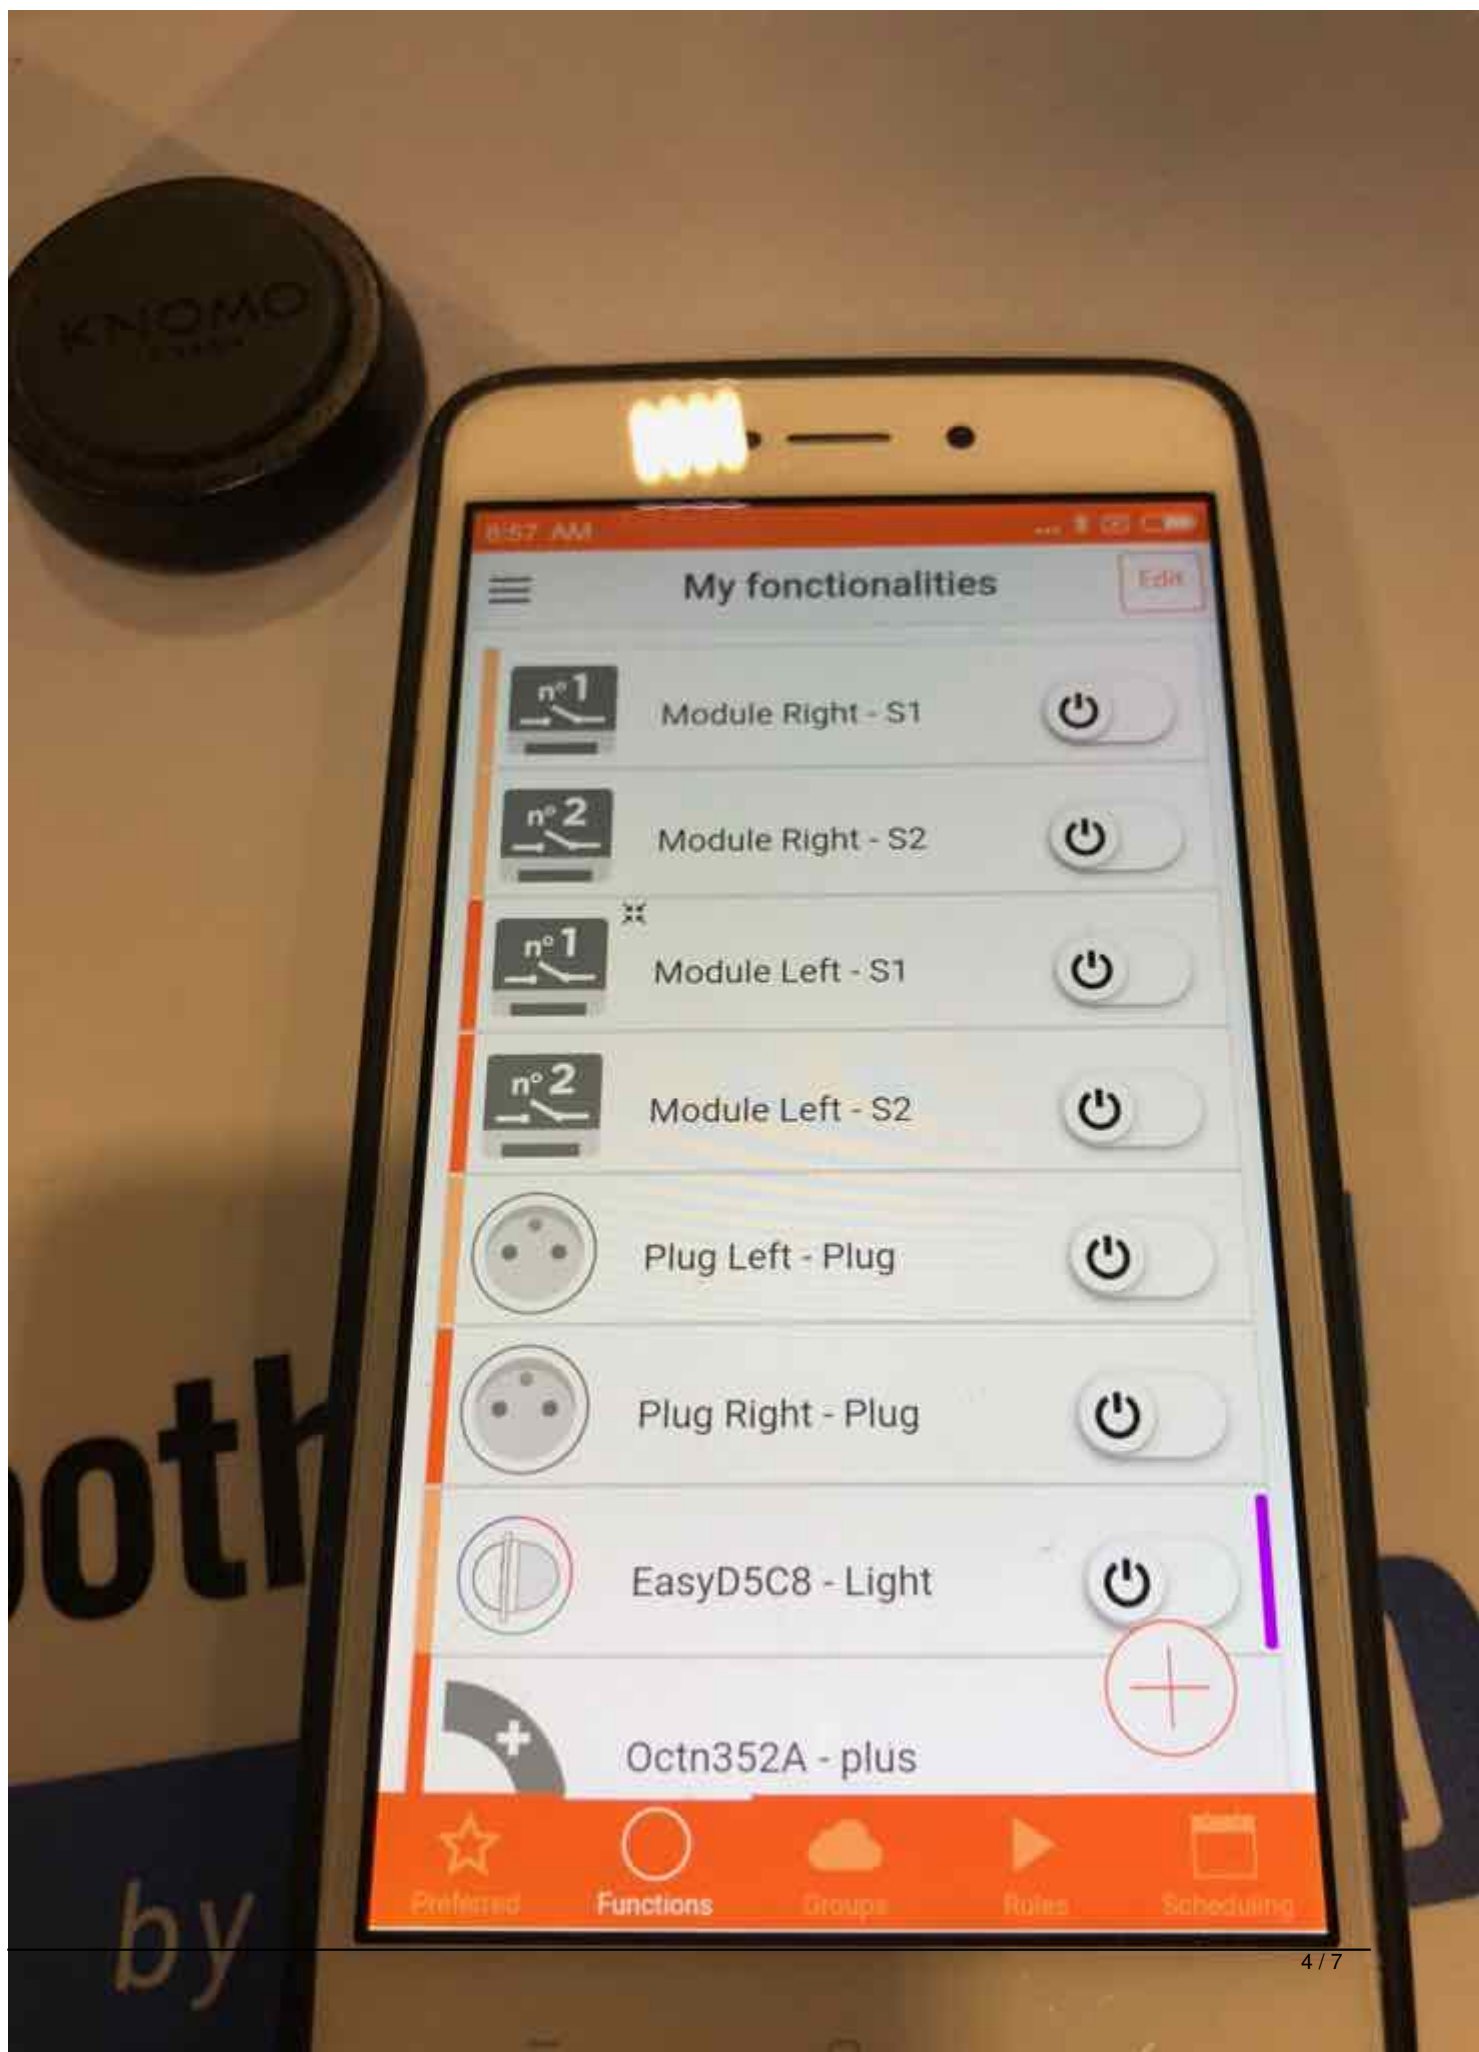

NODON lance sa gamme de périphériques #Bluetooth #CES2018

Écrit par Domotics

Mardi, 16 Janvier 2018 06:00 - Mis à jour Mardi, 16 Janvier 2018 07:54