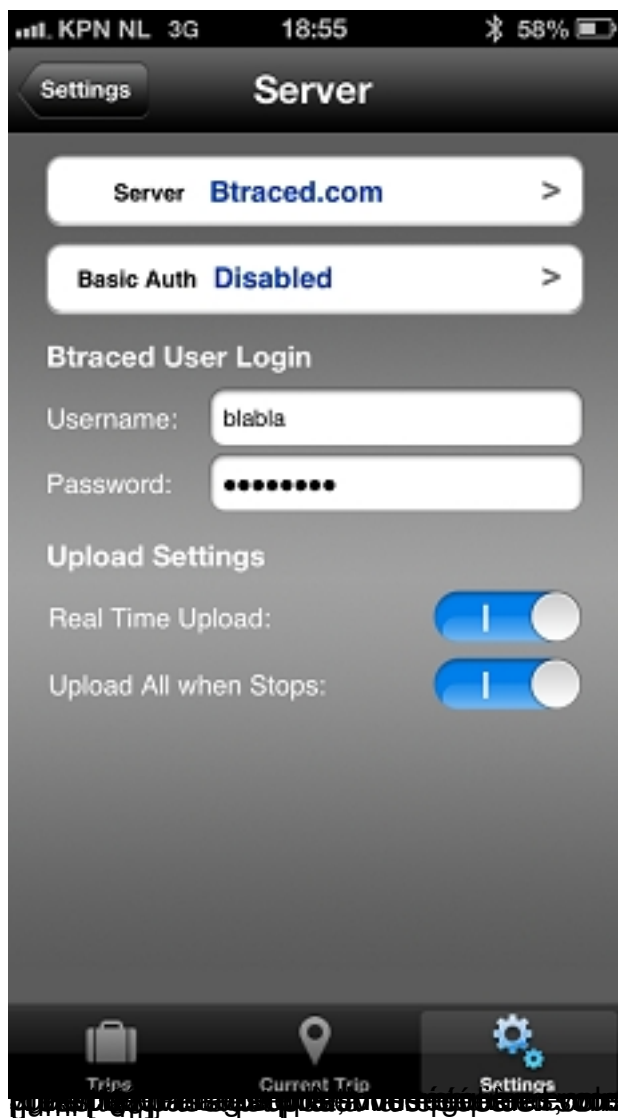

Btraced l'application mobile pour la géodomotique

Écrit par Domotics

Lundi, 09 Septembre 2013 06:00 - Mis à jour Dimanche, 08 Septembre 2013 22:12

Le contenu de cette page est protégé par un mot de passe. Veuillez saisir le mot de passe pour accéder au contenu de cette page.