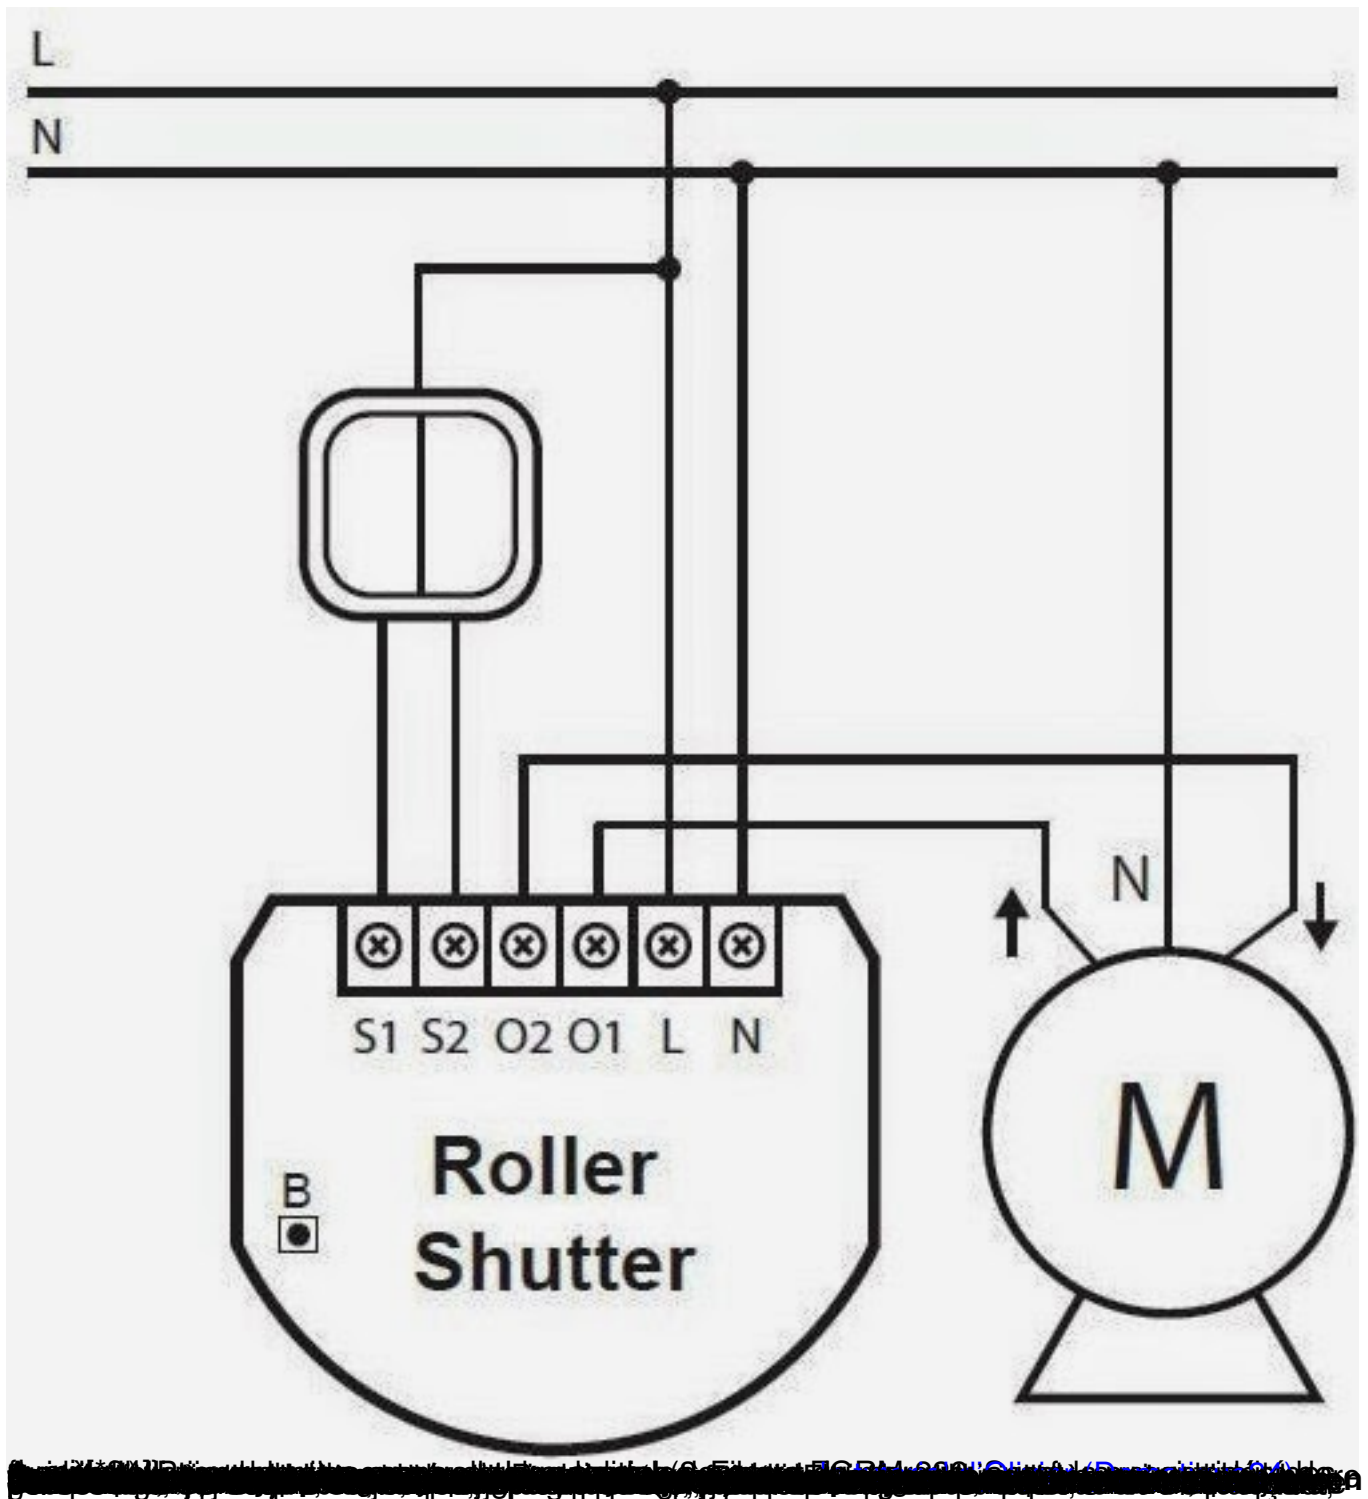

Calibrage des volets roulants avec le module FGRM 222

Écrit par Angelo B.

Lundi, 19 Mai 2014 06:00 - Mis à jour Dimanche, 18 Mai 2014 20:46

Si vous aussi, vous n'arrivez pas à calibrer vos volets roulants avec le module FGRM 222, je vous propose ce tutorial.

Attention, à vos risques et périls, la manipulation est dangereuse ...

Calibrage des volets roulants avec le module FGRM 222

Écrit par Angelo B.

Lundi, 19 Mai 2014 06:00 - Mis à jour Dimanche, 18 Mai 2014 20:46