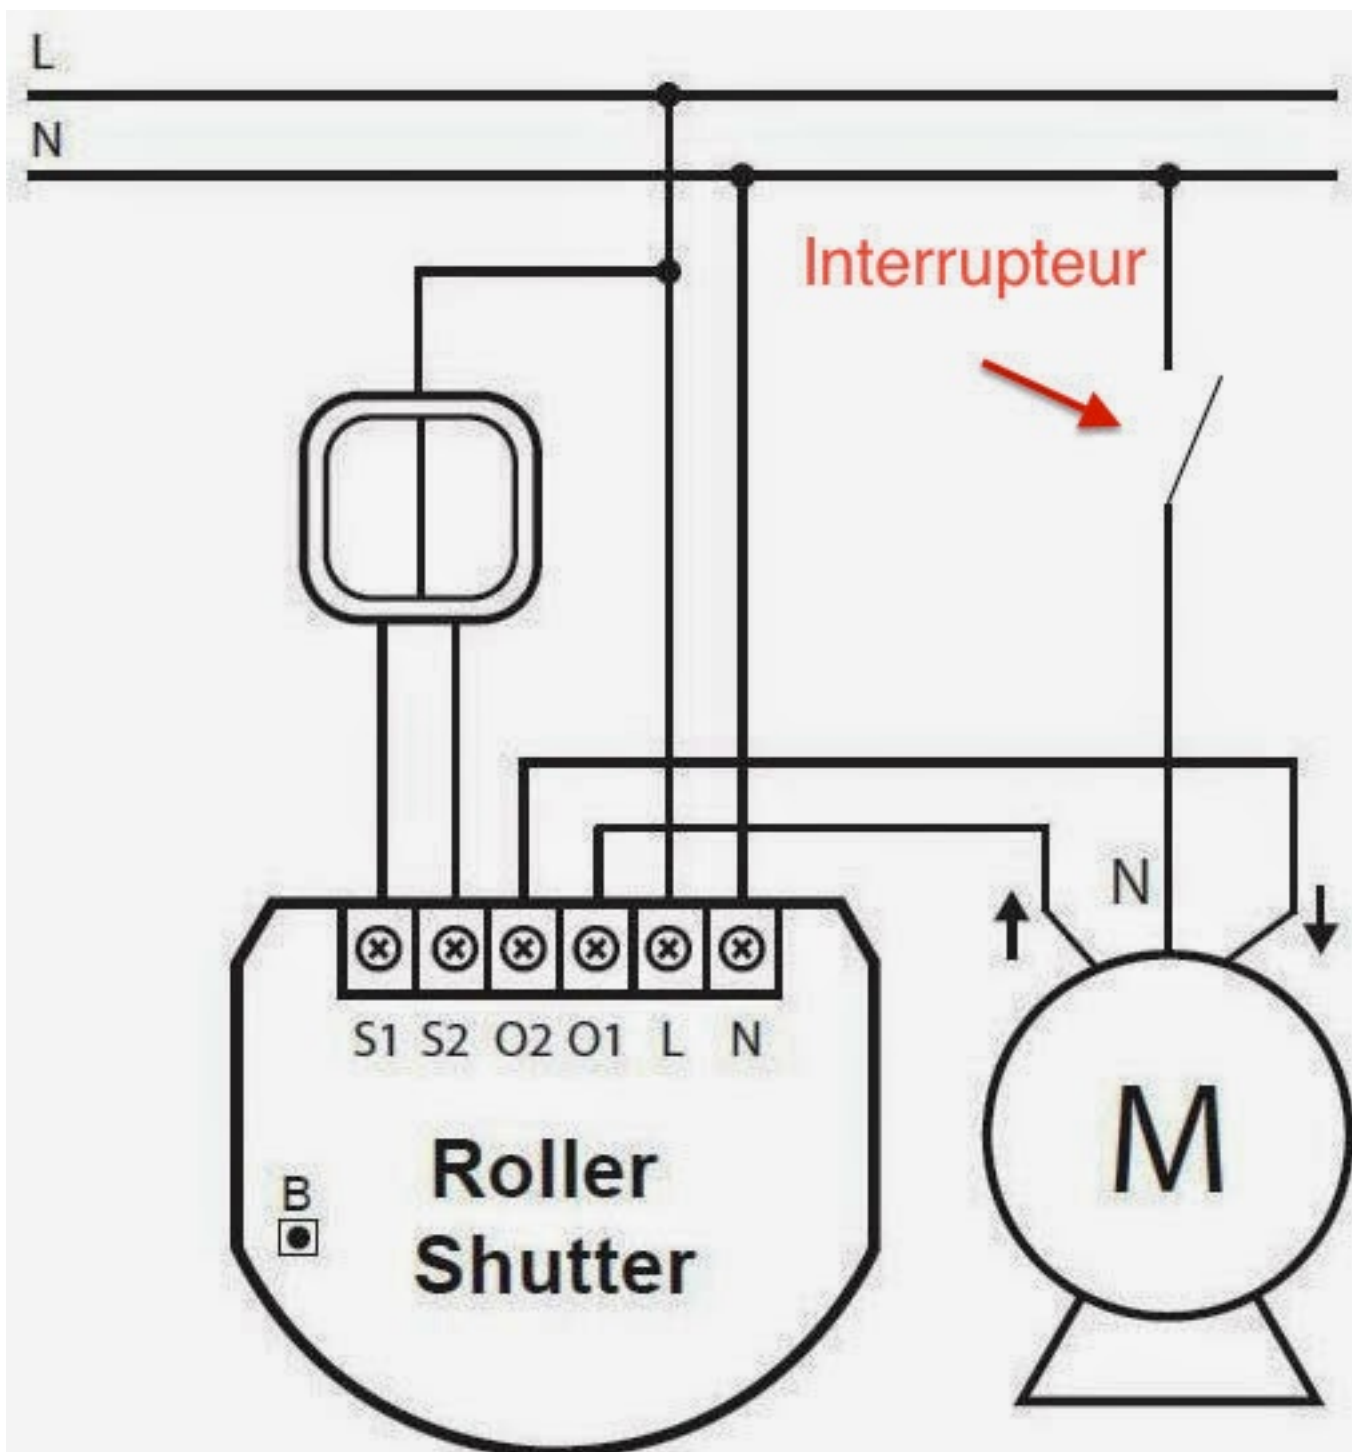

Calibrage des volets roulants avec le module FGFRM 222

Écrit par Angelo B.

Lundi, 19 Mai 2014 06:00 - Mis à jour Dimanche, 18 Mai 2014 20:46