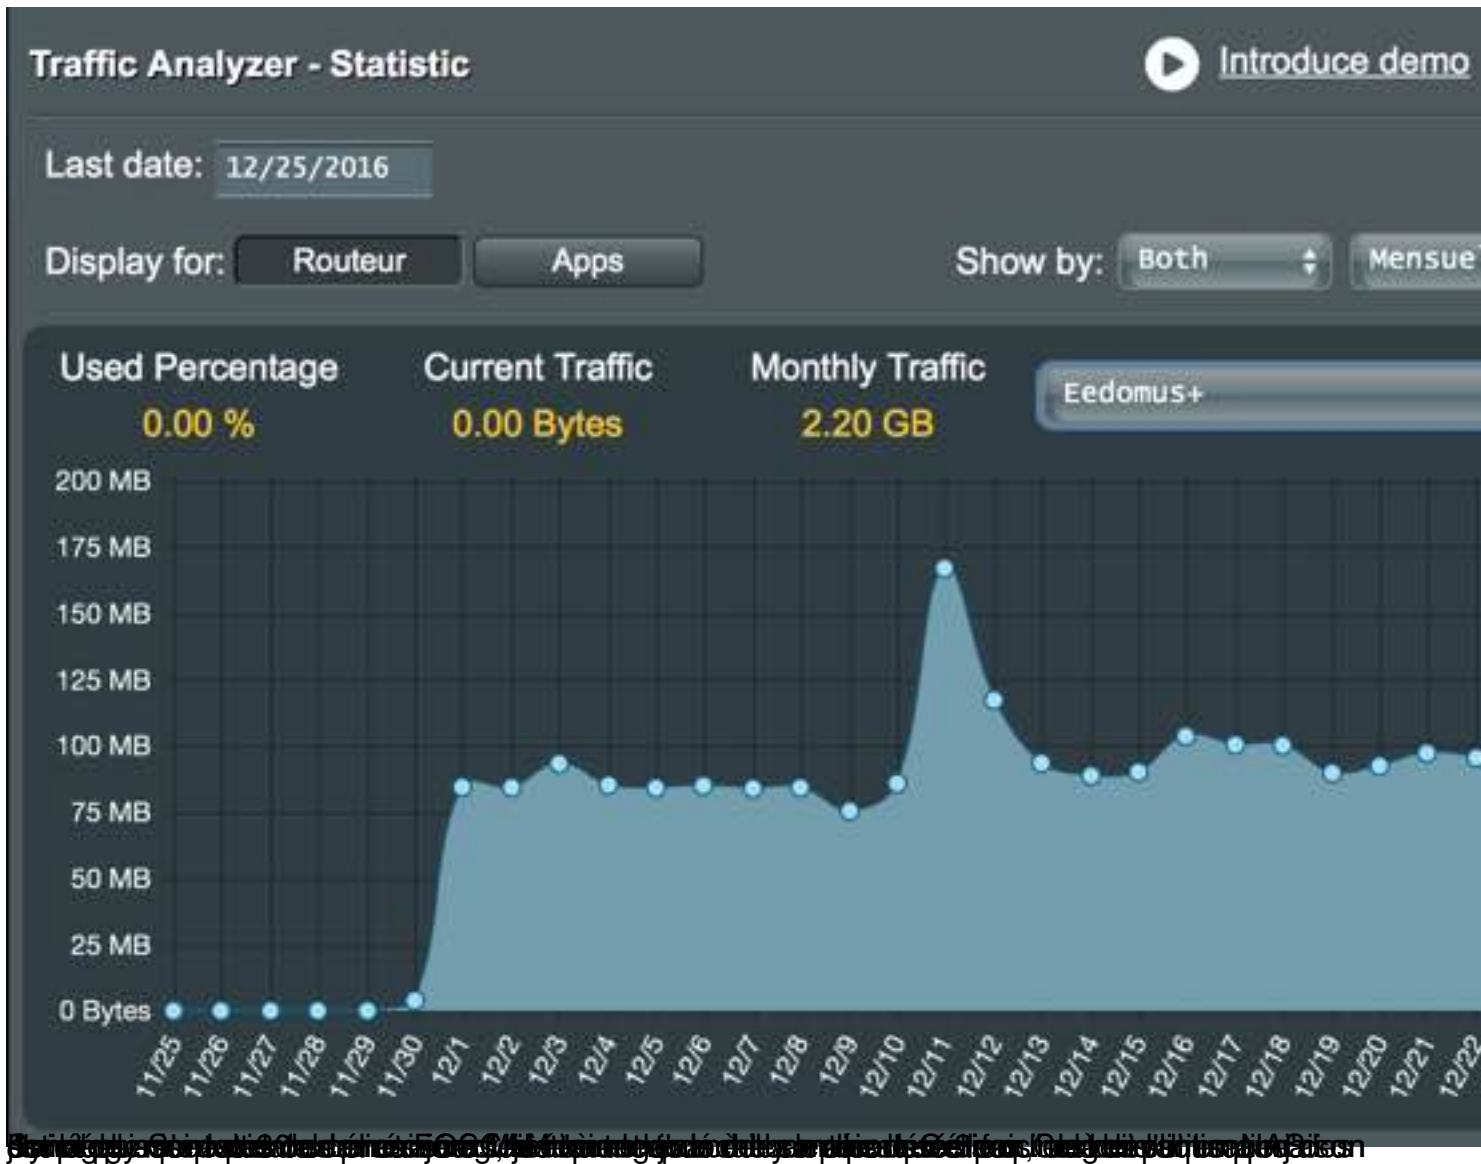

Combien consomment vos box de #domotique ?

Écrit par Domotics

Lundi, 26 Décembre 2016 06:00 - Mis à jour Lundi, 26 Décembre 2016 00:54