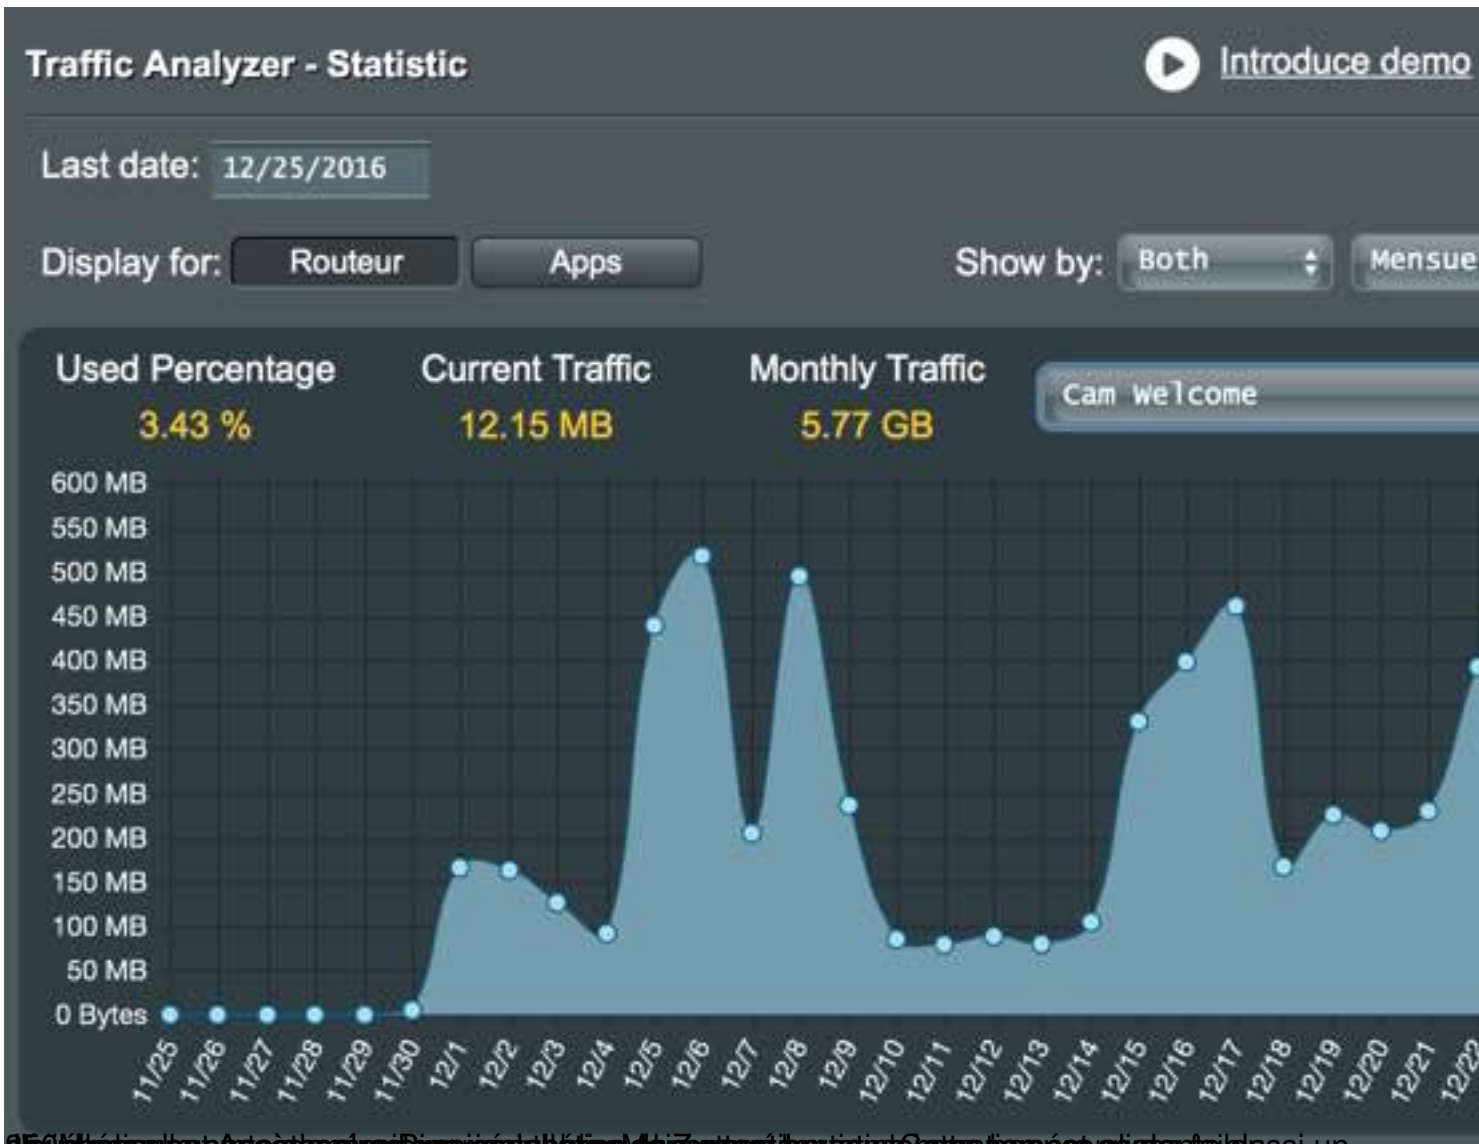

Combien consomment vos box de #domotique ?

Écrit par Domotics

Lundi, 26 Décembre 2016 06:00 - Mis à jour Lundi, 26 Décembre 2016 00:54

05/01/2016 Les Associations de parents d'élèves ont une réunion publique pour discuter de la mise en place d'un plan de prévention des accidents de la circulation dans le quartier de la Bassée.