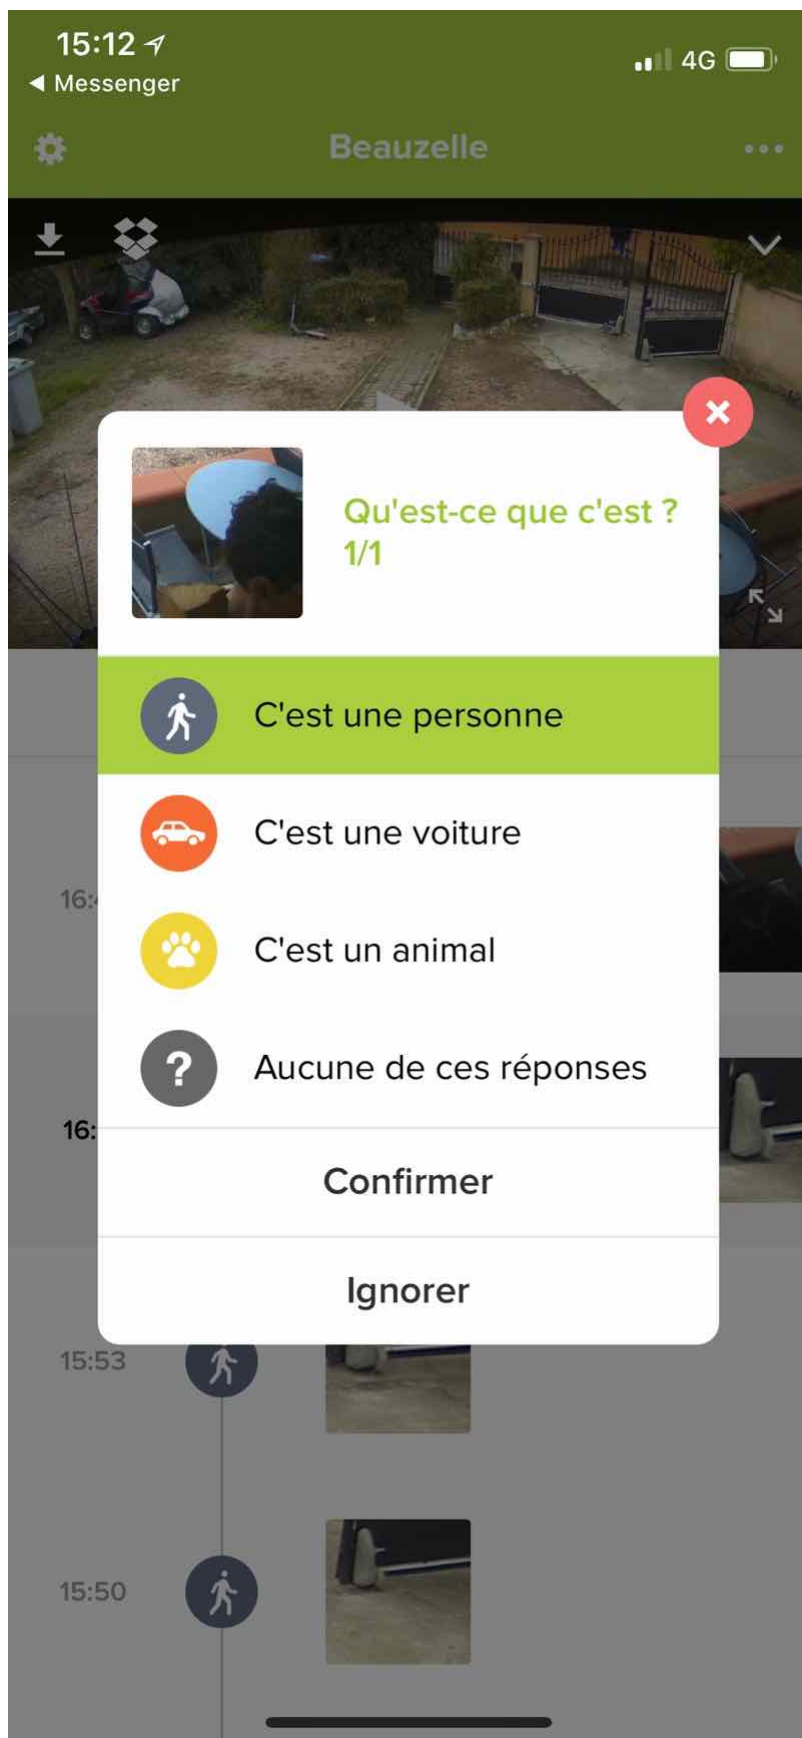

Écrit par Domotics

Lundi, 05 Mars 2018 06:00 - Mis à jour Dimanche, 04 Mars 2018 22:41