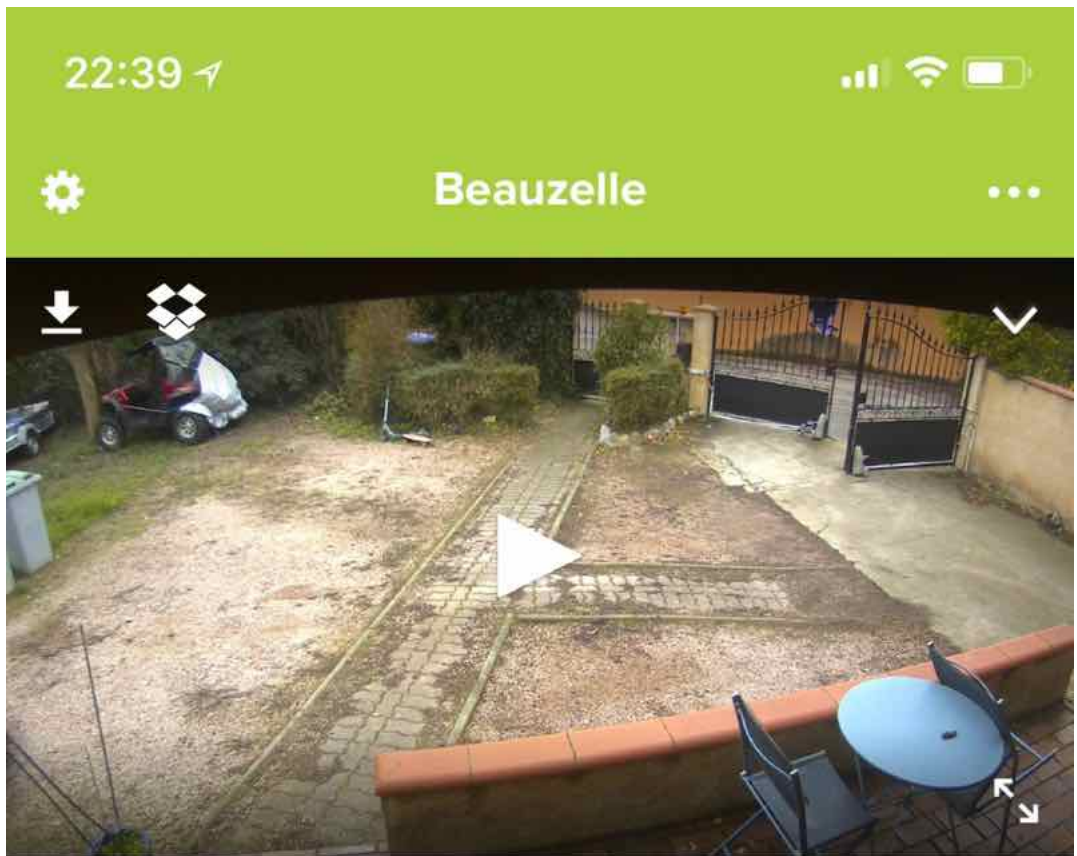

Écrit par Domotics

Lundi, 05 Mars 2018 06:00 - Mis à jour Dimanche, 04 Mars 2018 22:41