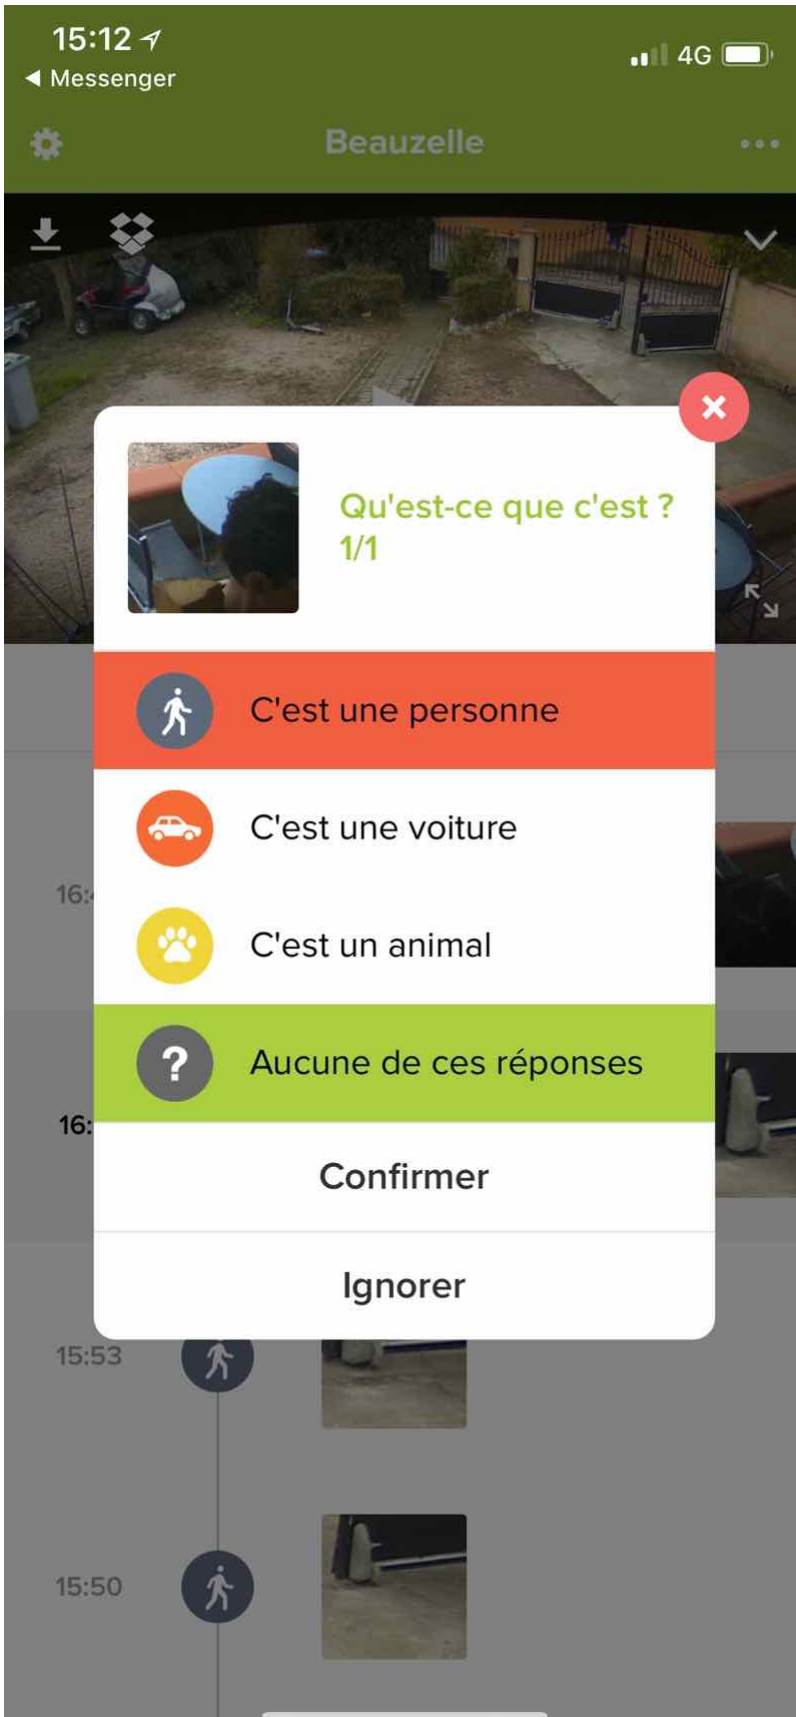

Écrit par Domotics

Lundi, 05 Mars 2018 06:00 - Mis à jour Dimanche, 04 Mars 2018 22:41

Qu'est-ce que c'est ? 1/1