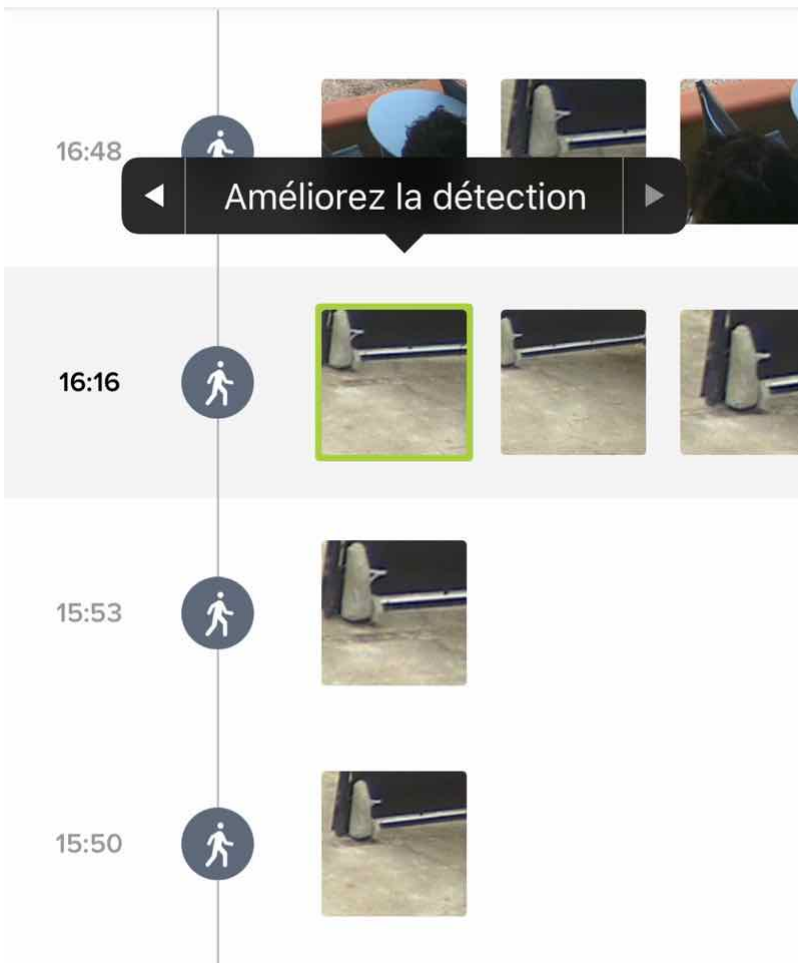

Écrit par Domotics

Lundi, 05 Mars 2018 06:00 - Mis à jour Dimanche, 04 Mars 2018 22:41

NETATMO propose deux caméras intelligentes. La première qui s'appelle WELCOME est destinée à l'intérieur de nos maisons. Tandis que la seconde qui s'appelle PRESENCE est conçue pour l'extérieur. NETATMO propose dans ses produits un algorithme puissant qui permet de reconnaître les personnes (uniquement dans le cas de WELCOME) ou les animaux/objets/personnes/voitures (dans le cas de PRESENCE). Les premiers temps, la caméra vous pose des questions pour apprendre votre environnement, puis elle devient rapidement indispensable pour surveiller votre maison ...

Écrit par Domotics

Lundi, 05 Mars 2018 06:00 - Mis à jour Dimanche, 04 Mars 2018 22:41

MERCREDI 28 FÉVRIER

Déçu par la fonction de reconnaissance de @Netatmo #Présence ? Savez-vous que vous pour pouvez l'a

Écrit par Domotics

Lundi, 05 Mars 2018 06:00 - Mis à jour Dimanche, 04 Mars 2018 22:41

MERCREDI 28 FÉVRIER

Réponse de Netatmo le 04/03/2018 à 15:50: Bonjour, nous sommes désolés que vous n'ayez pas pu profiter de la fonction de reconnaissance de présence. Cette fonctionnalité est actuellement en phase de test et n'est pas encore disponible pour tous les utilisateurs. Nous travaillons à améliorer la détection et à la rendre plus précise. Merci de votre compréhension.