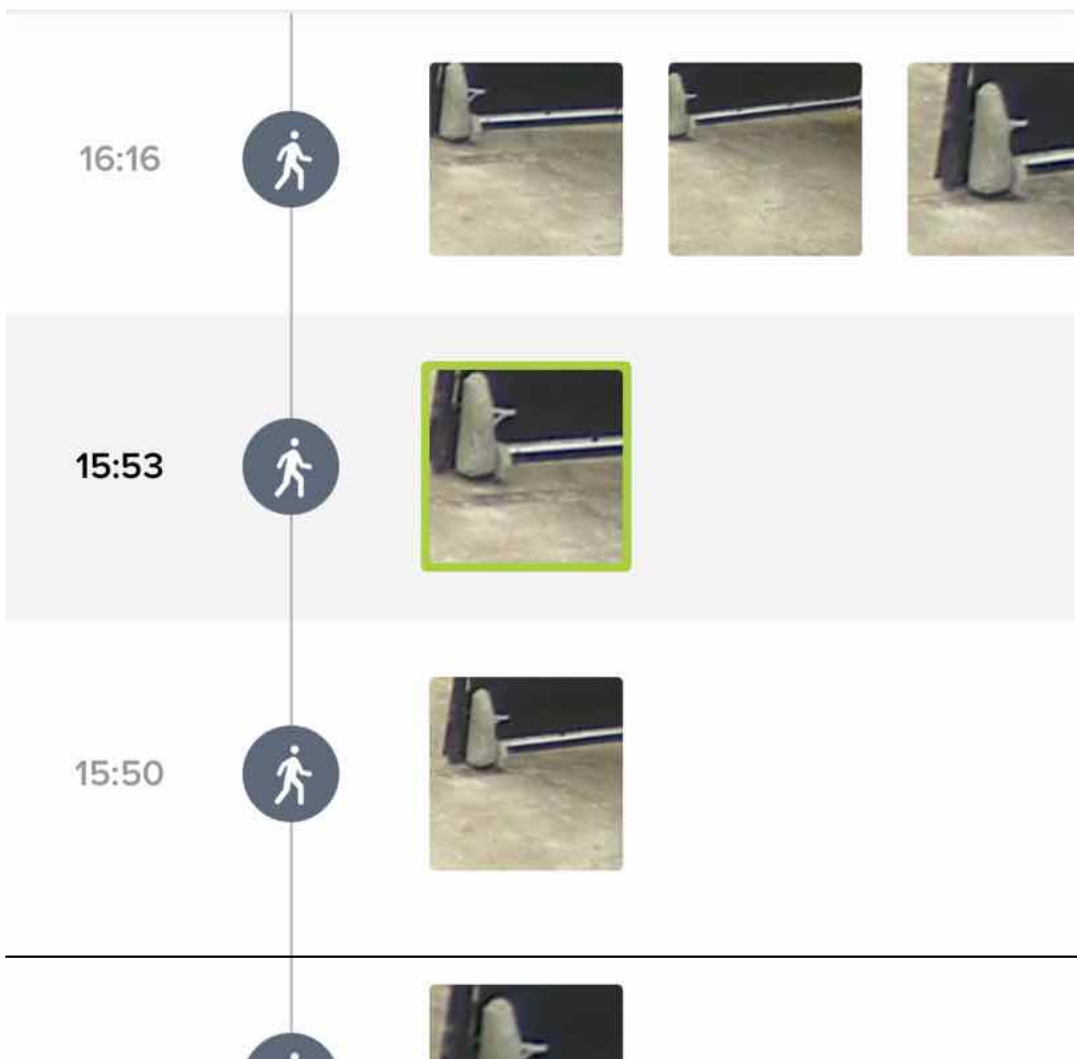

MERCREDI 28 FÉVRIER