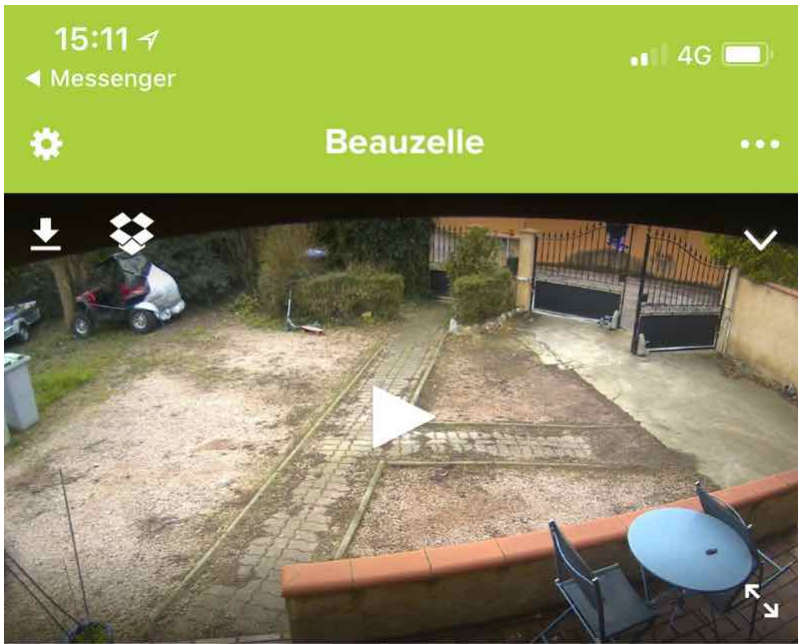

Écrit par Domotics

Lundi, 05 Mars 2018 06:00 - Mis à jour Dimanche, 04 Mars 2018 22:41

NETATMO propose deux caméras intelligentes. La première qui s'appelle WELCOME est destinée à l'intérieur de nos maisons. Tandis que la seconde qui s'appelle PRESENCE est conçue pour l'extérieur. NETATMO propose dans ses produits un algorithme puissant qui permet de reconnaître les personnes (uniquement dans le cas de WELCOME) ou les animaux/objets/personnes/voitures (dans le cas de PRESENCE). Les premiers temps, la caméra vous pose des questions pour apprendre votre environnement, puis elle devient rapidement indispensable pour surveiller votre maison ...

Écrit par Domotics

Lundi, 05 Mars 2018 06:00 - Mis à jour Dimanche, 04 Mars 2018 22:41

MERCREDI 28 FÉVRIER

Déçu par la fonction de reconnaissance de @Netatmo #Présence ? Savez-vous que vous pour pouvez l'a

Écrit par Domotics

Lundi, 05 Mars 2018 06:00 - Mis à jour Dimanche, 04 Mars 2018 22:41

MERCREDI 28 FÉVRIER

Réponse de Netatmo le 04/03/2018 à 15:50: Bonjour, nous sommes désolés que vous n'ayez pas pu profiter de la fonction de reconnaissance de présence. Cette fonctionnalité est actuellement en phase de test et n'est pas encore disponible pour tous les utilisateurs. Nous travaillons à améliorer la détection et à la rendre plus précise. Merci de votre compréhension.