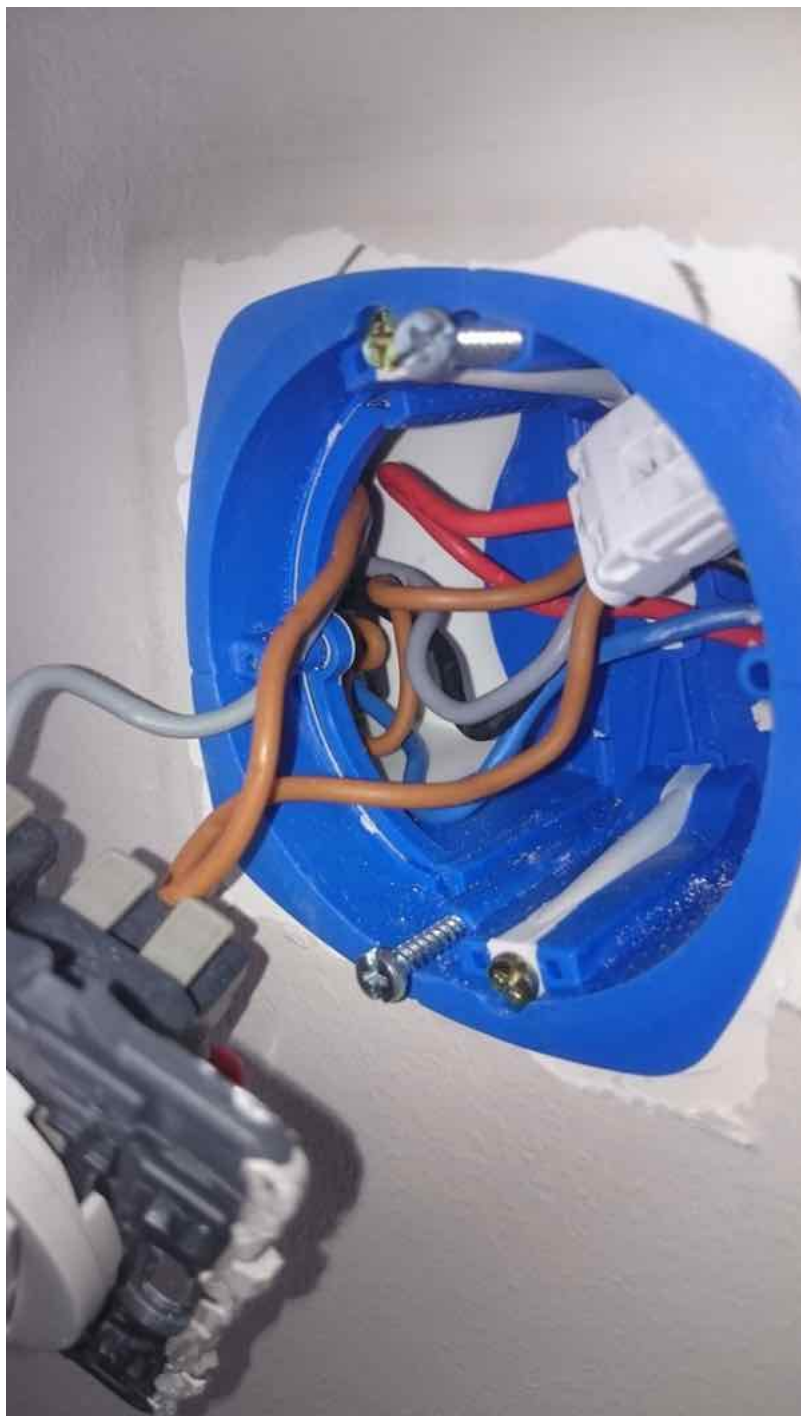

Installation d'une boîte d'encastrement BLM

Écrit par Pitt13

Mercredi, 07 Mars 2018 06:00 - Mis à jour Mardi, 06 Mars 2018 21:41

Nous fixons le support de l'interrupteur et la plaque de finition