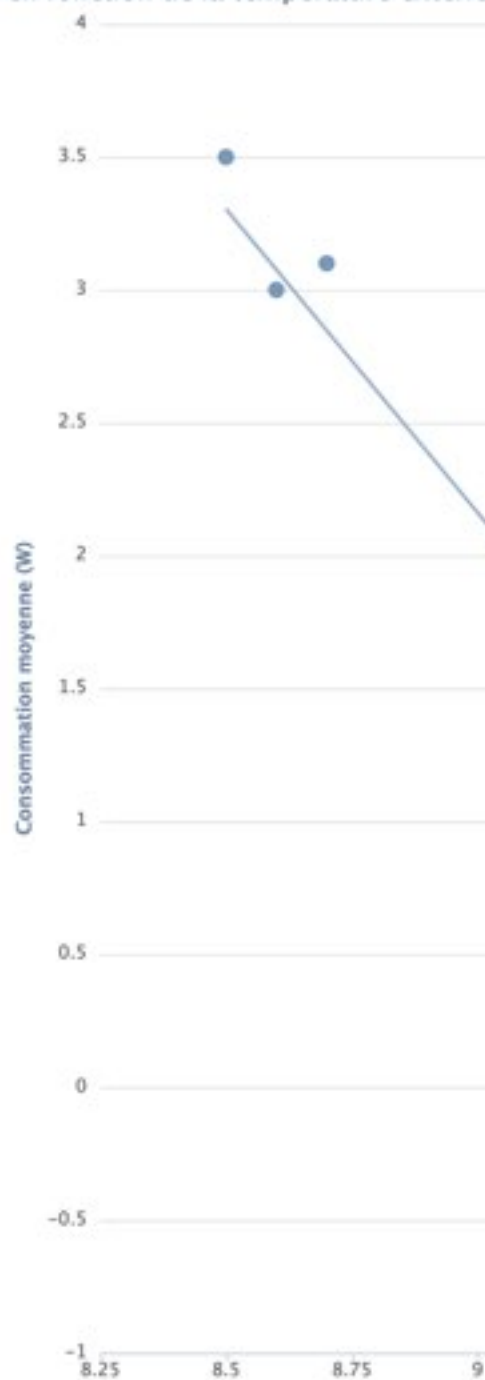

Périphériques    **Tableau de bord**    Mon Compte    Programmation    Notifications

Courbes    Tableau    **Efficacité thermique**

Date de fin: 27/03/18

Nombre de jours: 10

Consommation: Conso. Lampe (AN158) BEAUZELLE

— Régression linéaire

69 68 67 66 65 64 63 62 61 60 59 58 57 56 55 54 53 52 51 50 49 48 47 46 45 44 43 42 41 40 39 38 37 36 35 34 33 32 31 30 29 28 27 26 25 24 23 22 21 20 19 18 17 16 15 14 13 12 11 10 9 8 7 6 5 4 3 2 1 0 -1 -2 -3 -4 -5 -6 -7 -8 -9 -10 -11 -12 -13 -14 -15 -16 -17 -18 -19 -20 -21 -22 -23 -24 -25 -26 -27 -28 -29 -30 -31 -32 -33 -34 -35 -36 -37 -38 -39 -40 -41 -42 -43 -44 -45 -46 -47 -48 -49 -50 -51 -52 -53 -54 -55 -56 -57 -58 -59 -60 -61 -62 -63 -64 -65 -66 -67 -68 -69