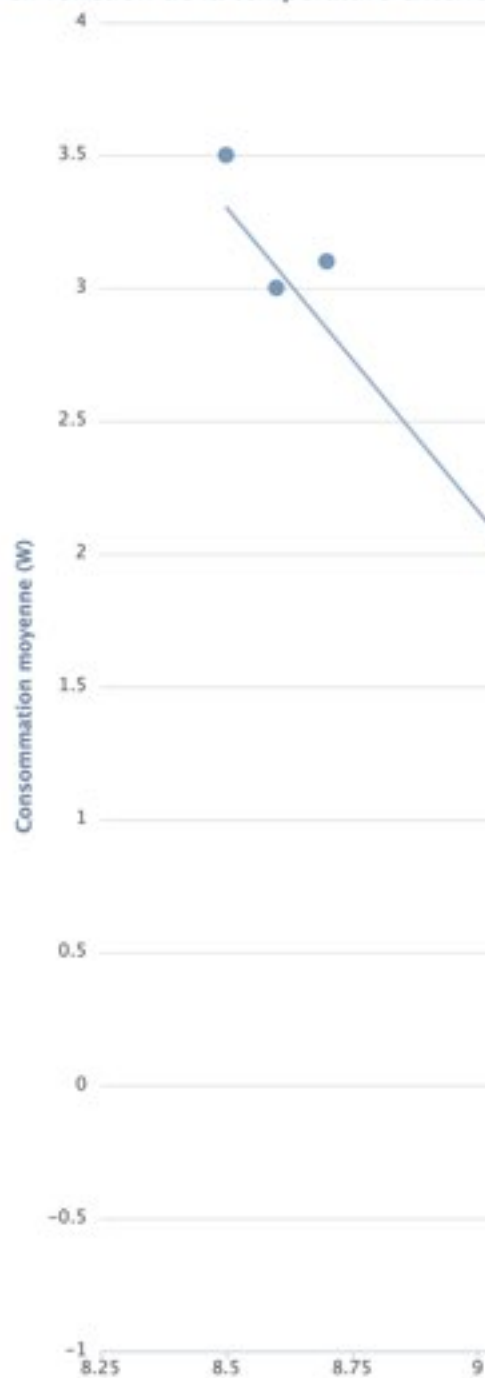

Périphériques **Tableau de bord** Mon Compte Programmation Notifications

Courbes Tableau **Efficacité thermique**

Date de fin: 27/03/18

Nombre de jours: 10

Consommation: Conso. Lampe (AN158) BEAUZELLE

Température: Température extérieure (Netatmo)

Consommation électrique en fonction de la température extérieure

● Conso. Lampe (AN158) BEAUZELLE | Garage / T°C Température extérieure (Netatmo) BEAUZELLE | Extérieur

— Régression linéaire

69 68 67 66 65 64 63 62 61 60 59 58 57 56 55 54 53 52 51 50 49 48 47 46 45 44 43 42 41 40 39 38 37 36 35 34 33 32 31 30 29 28 27 26 25 24 23 22 21 20 19 18 17 16 15 14 13 12 11 10 9 8 7 6 5 4 3 2 1 0 -1 -2 -3 -4 -5 -6 -7 -8 -9 -10 -11 -12 -13 -14 -15 -16 -17 -18 -19 -20 -21 -22 -23 -24 -25 -26 -27 -28 -29 -30 -31 -32 -33 -34 -35 -36 -37 -38 -39 -40 -41 -42 -43 -44 -45 -46 -47 -48 -49 -50 -51 -52 -53 -54 -55 -56 -57 -58 -59 -60 -61 -62 -63 -64 -65 -66 -67 -68 -69