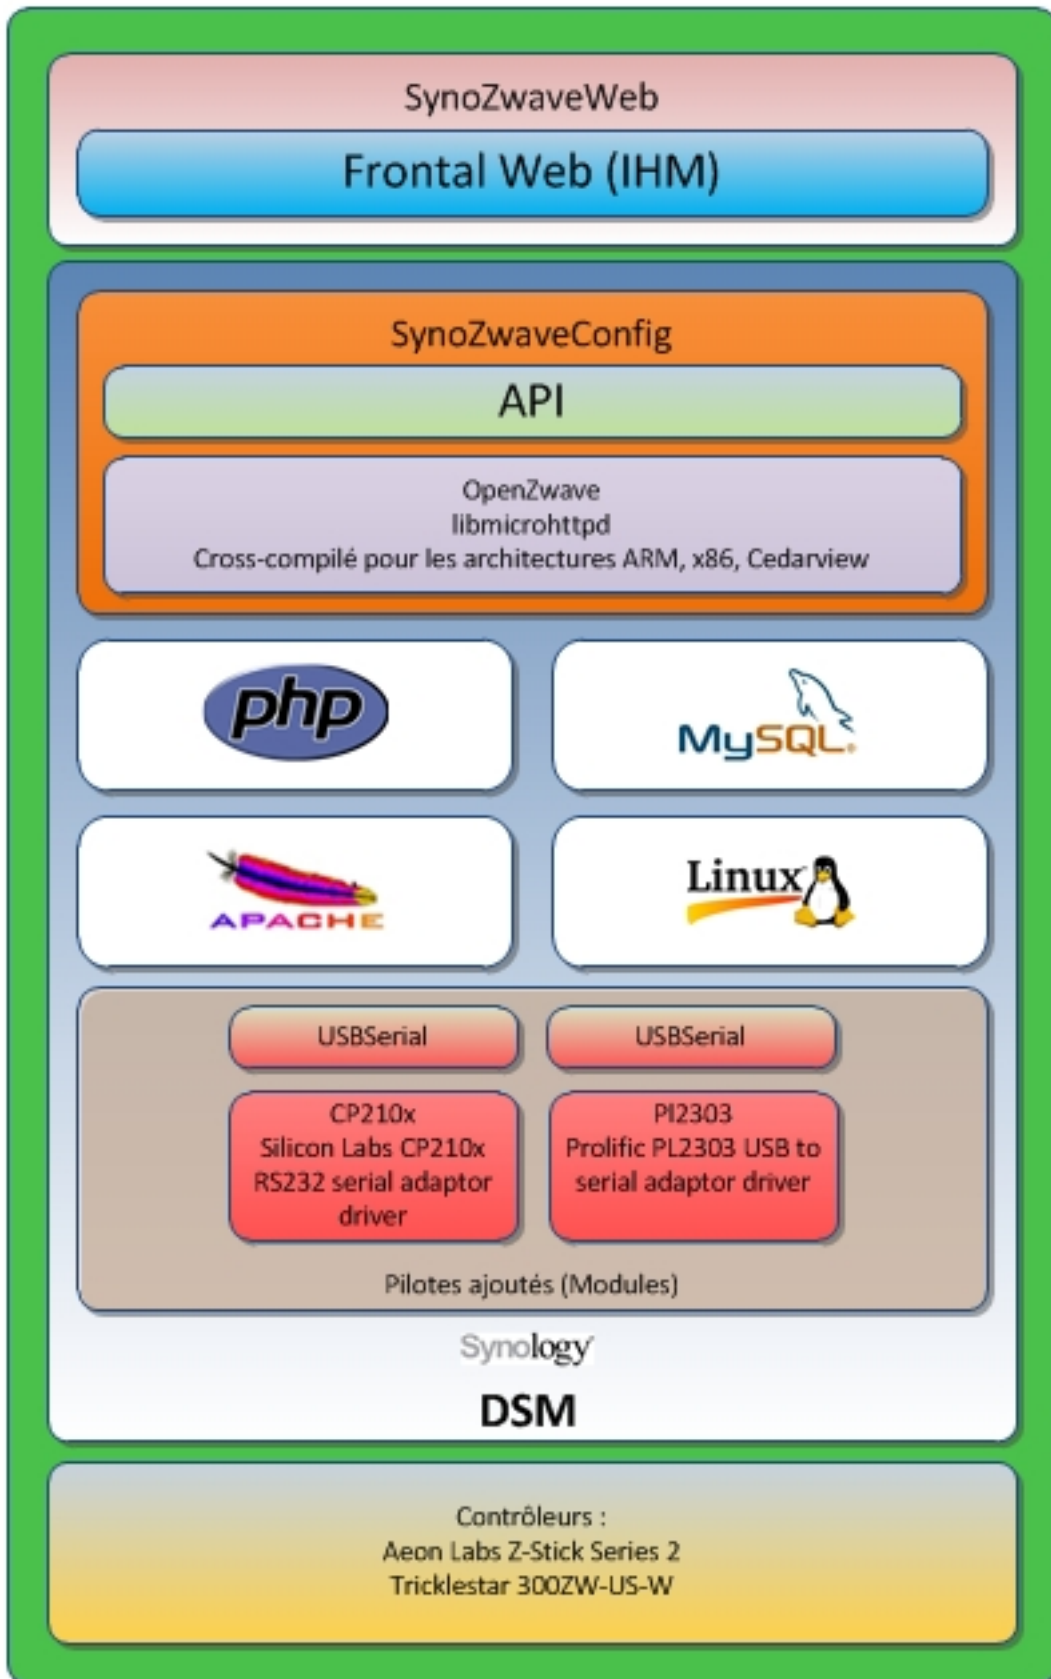

Interview du créateur de SynoZwave

Écrit par Domotics

Mardi, 19 Février 2013 07:00 - Mis à jour Lundi, 18 Février 2013 22:57

[SynoZwave](#) est une initiative intéressante qui vise à transformer votre NAS Synology en box de domotique. Ce package n'est pas récent, mais on parle de plus en plus de lui. Aujourd'hui, je vous propose un interview de son auteur. Comment lui est venu l'idée ? Qu'elles sont les futures étapes ? ...

{jumi [*34]}

Avant de passer à l'interview, une petite présentation de SynoZwave s'impose. SynoZwave vient s'installer sur votre NAS. L'installation est simple puisque le logiciel est livré sous forme de

Interview du créateur de SynoZwave

Écrit par Domotics

Mardi, 19 Février 2013 07:00 - Mis à jour Lundi, 18 Février 2013 22:57

paquet SPK. SynoZwave supporte le php, il est compatible avec le stick S2 Zwave. A la base, il s'agit d'un portage du logiciel OpenZwave sous Synology.

[SynoZwave](#) est toujours en version beta. Utilisez le et venez faire vos retours à Mikael, son créateur.

Interview du créateur de SynoZwave

Écrit par Domotics

Mardi, 19 Février 2013 07:00 - Mis à jour Lundi, 18 Février 2013 22:57