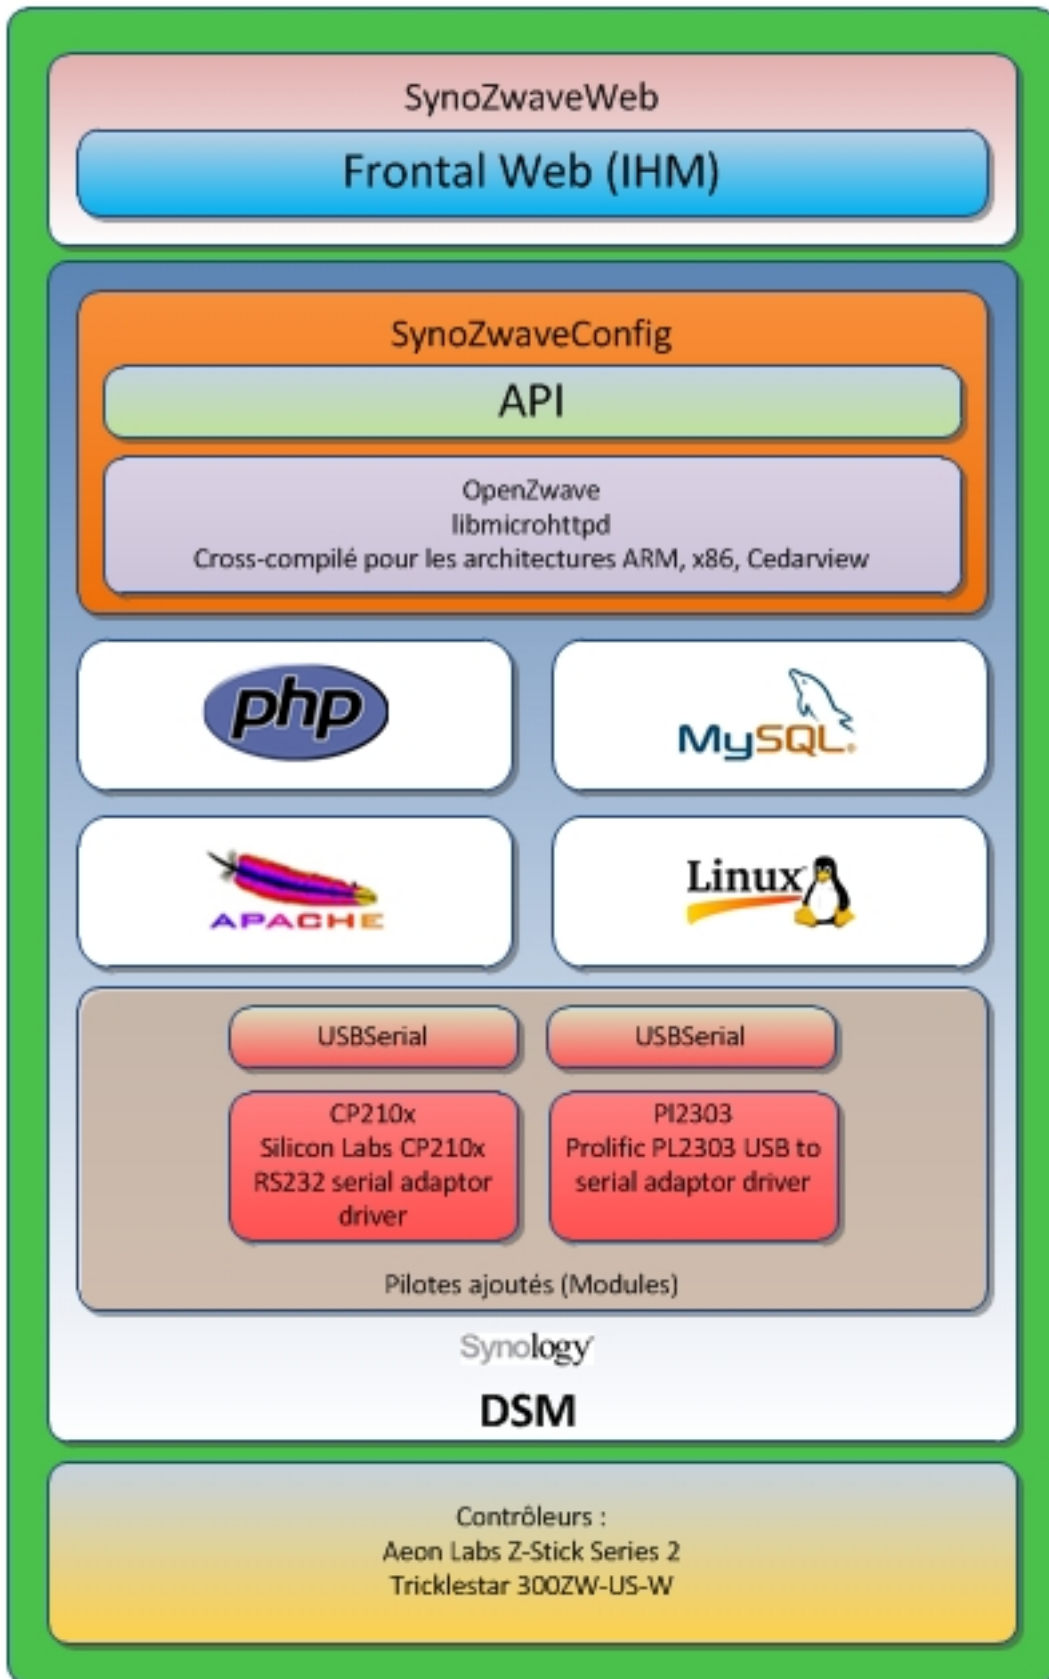

Interview du créateur de SynoZwave

Écrit par Domotics

Mardi, 19 Février 2013 07:00 - Mis à jour Lundi, 18 Février 2013 22:57

19/02/2013 19:41:44 - Obtenez tous vos messages sur SynoZwave en cliquant sur le lien ci-dessous. Pour plus d'informations sur ce projet, consultez la page de présentation de ce projet sur le forum de l'ILD. Cette section accueille tous vos messages sur SynoZwave. Cliquez sur le lien ci-dessous pour accéder à la section sur le forum de l'ILD. [Cette](#)