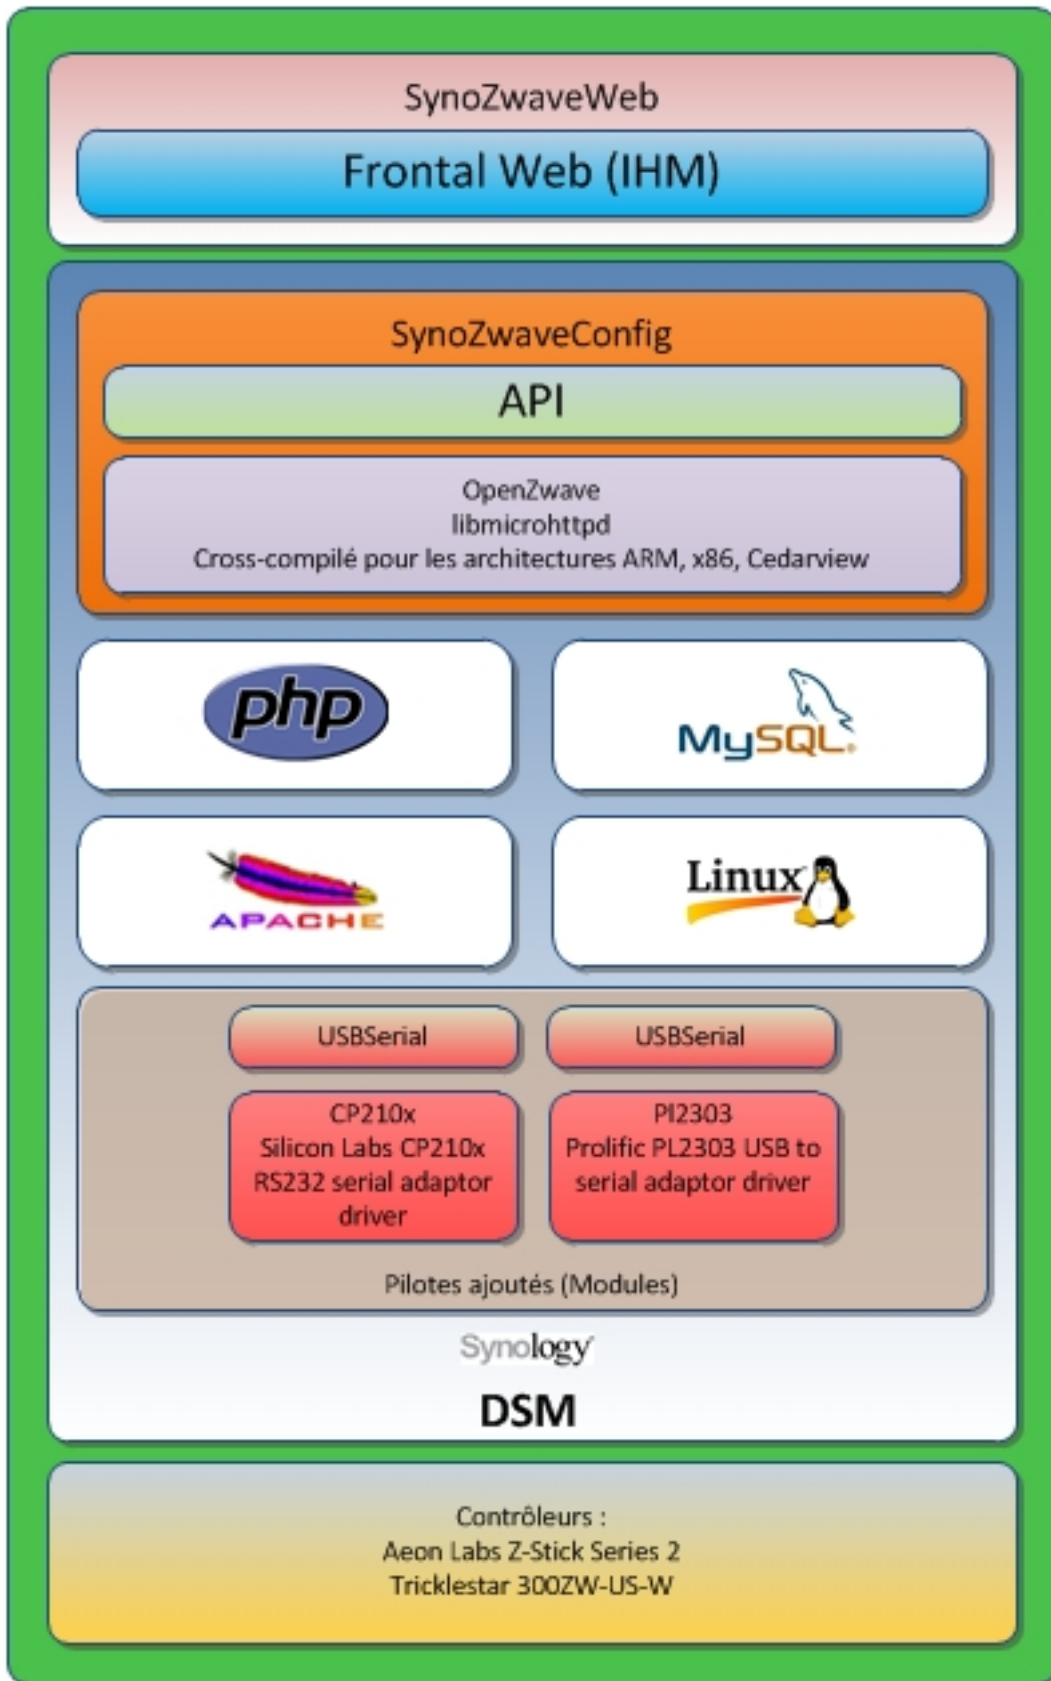

Interview du créateur de SynoZwave

Écrit par Domotics

Mardi, 19 Février 2013 07:00 - Mis à jour Lundi, 18 Février 2013 22:57

[SynoZwave](#) est une initiative intéressante qui vise à transformer votre NAS Synology en box de domotique. Ce package n'est pas récent, mais on parle de plus en plus de lui. Aujourd'hui, je vous propose un interview de son auteur. Comment lui est venu l'idée ? Qu'elles sont les futures étapes ? ...

{jumi [*34]}

Avant de passer à l'interview, une petite présentation de SynoZwave s'impose. SynoZwave vient s'installer sur votre NAS. L'installation est simple puisque le logiciel est livré sous forme de

Interview du créateur de SynoZwave

Écrit par Domotics

Mardi, 19 Février 2013 07:00 - Mis à jour Lundi, 18 Février 2013 22:57

paquet SPK. SynoZwave supporte le php, il est compatible avec le stick S2 Zwave. A la base, il s'agit d'un portage du logiciel OpenZwave sous Synology.

[SynoZwave](#) est toujours en version beta. Utilisez le et venez faire vos retours à Mikael, son créateur.

Interview du créateur de SynoZwave

Écrit par Domotics

Mardi, 19 Février 2013 07:00 - Mis à jour Lundi, 18 Février 2013 22:57