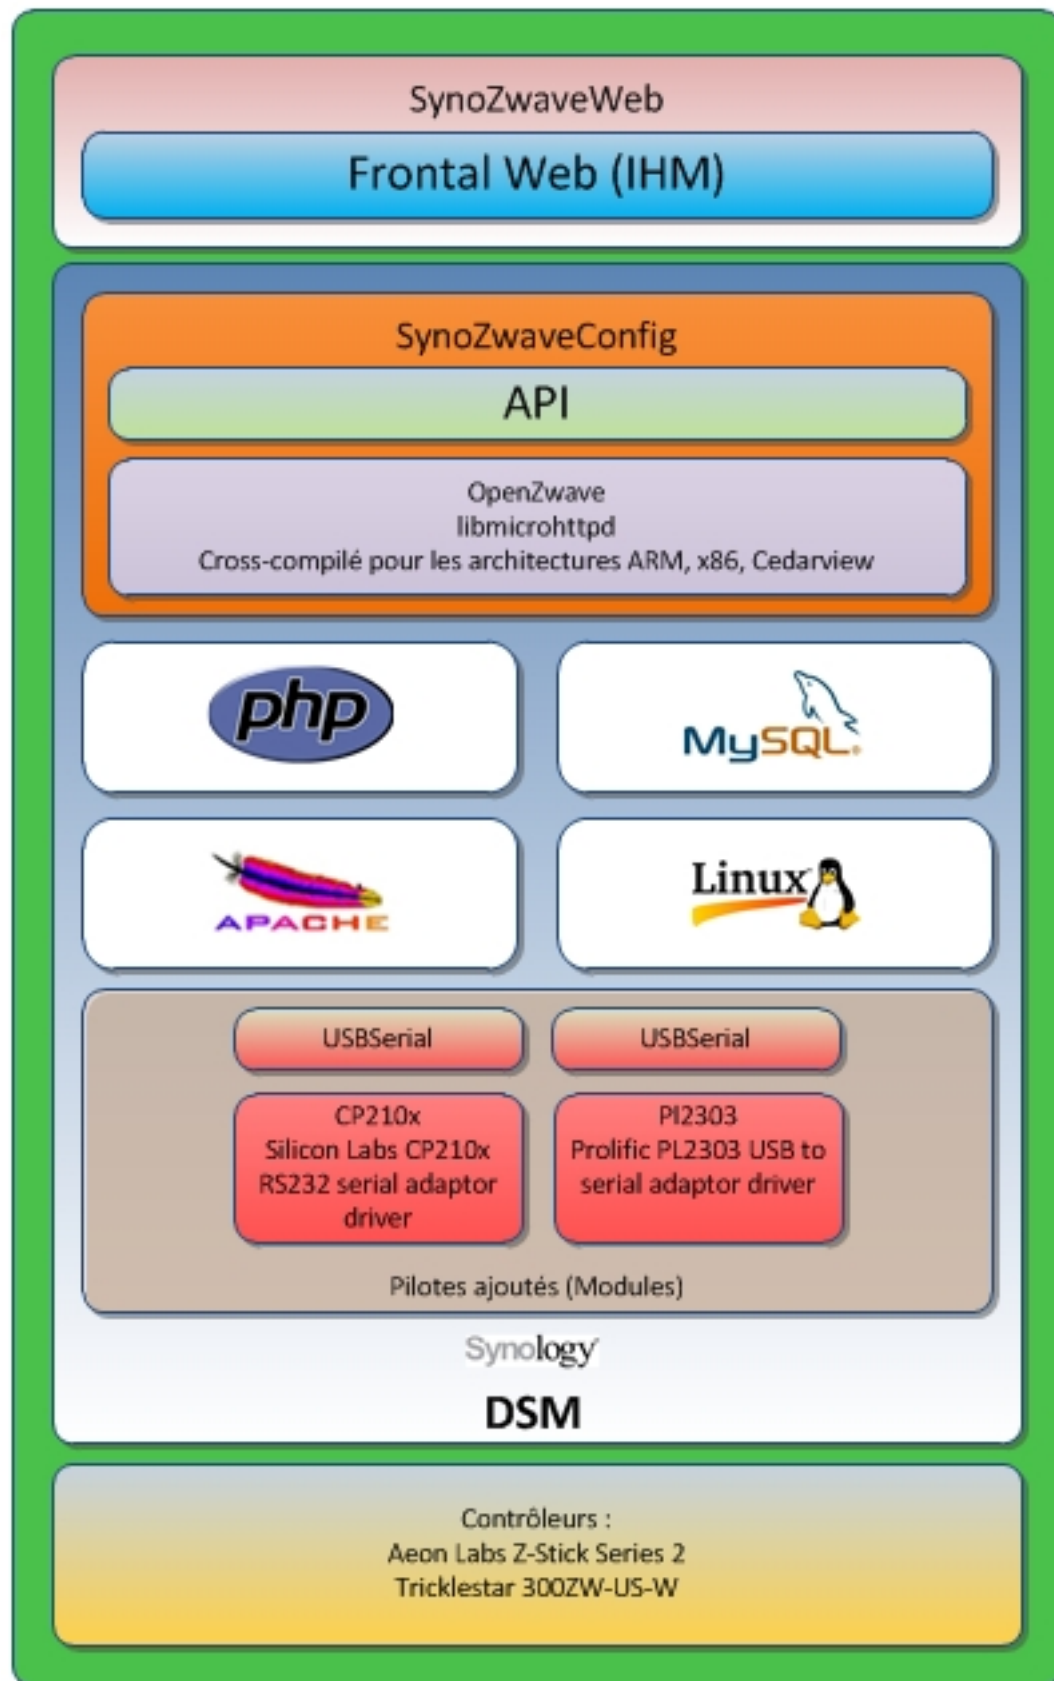

Interview du créateur de SynoZwave

Écrit par Domotics

Mardi, 19 Février 2013 07:00 - Mis à jour Lundi, 18 Février 2013 22:57

19/11/2013 10:45:11
Obtenir l'URL de l'article : [Cliquez ici](#)
Plongez dans le monde de l'automatisation de votre maison avec SynoZwave
section accueil tous vos messages sur SynoZwave
section sur le forum de l'ILD : [Cette](#)