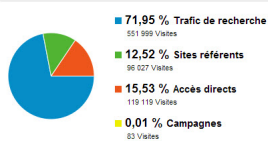

En cette fin d'année, plus de 4000 utilisateurs uniques passent sur le site chaque jour. Régulièrement, nous arrivons à 5000 utilisateurs. Je parle d'utilisateurs uniques, car une personne qui revient plusieurs dans la journée n'est comptée qu'une fois.

Depuis un trimestre, le site affiche plus de 20 000 pages par jour. Régulièrement, on dépasse les 25 000 pages par jour.

# TLD en chiffres à Noel 2012

Écrit par Domotics

Mardi, 25 Décembre 2012 08:00 - Mis à jour Mardi, 25 Décembre 2012 00:15

---

Les utilisateurs viennent sur Touteladomotique via des recherches Google (71%), via des liens d'autres sites (12%) ou via un accès direct suivant un mail (15%). Cette fin d'année, je suis content de voir que le trafic via les sites amis à augmenter. Celà signifie que TLD est mieux référencé. Mais nous pouvons faire mieux. Si vous avez un site, un blog, une page facebook, n'hésitez pas à mettre un lien vers Touteladomotique.com. Utilisez les informations [de cette page](#) pour créer le lien.

767 228 personnes ont visité ce site.

TLD a principalement un public francophone. Le site est consulté durant la journée et le début de soirée.

Les lecteurs utilisent principalement Firefox ou Chrome.

Navigateur	Visites	% Visites
1. Firefox	245 027	32,00 %
2. Chrome	195 027	25,50 %
3. Internet Explorer	135 007	17,60 %
4. Safari	134 104	17,48 %
5. Android Browser	32 223	4,21 %
6. Opera	8 939	1,17 %
7. Safari (i-app)	8 690	1,13 %
8. Mozilla Compatible Agent	3 798	0,50 %
9. IE with Chrome Frame	1 076	0,14 %
10. Opera Mini	682	0,09 %