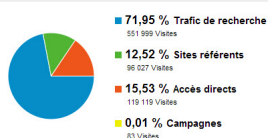

En cette fin d'année, plus de 4000 utilisateurs uniques passent sur le site chaque jour. Régulièrement, nous arrivons à 5000 utilisateurs. Je parle d'utilisateurs uniques, car une personne qui revient plusieurs dans la journée n'est comptée qu'une fois.

Depuis un trimestre, le site affiche plus de 20 000 pages par jour. Régulièrement, on dépasse les 25 000 pages par jour.

TLD en chiffres à Noel 2012

Écrit par Domotics

Mardi, 25 Décembre 2012 08:00 - Mis à jour Mardi, 25 Décembre 2012 00:15

Les utilisateurs viennent sur Touteladomotique via des recherches Google (71%), via des liens d'autres sites (12%) ou via un accès direct suivant un mail (15%). Cette fin d'année, je suis content de voir que le trafic via les sites amis à augmenter. Celà signifie que TLD est mieux référencé. Mais nous pouvons faire mieux. Si vous avez un site, un blog, une page facebook, n'hésitez pas à mettre un lien vers Touteladomotique.com. Utilisez les informations [de cette page](#) pour créer le lien.

767 228 personnes ont visité ce site.

TLD a principalement un public francophone. Le site est consulté durant la journée et le début de soirée.

Les lecteurs utilisent principalement Firefox ou Chrome.

Navigateur	Visites	% Visites
1. Firefox	245 027	32,00 %
2. Chrome	195 027	25,50 %
3. Internet Explorer	135 007	17,60 %
4. Safari	134 104	17,48 %
5. Android Browser	32 223	4,21 %
6. Opera	8 939	1,17 %
7. Safari (i-app)	8 690	1,13 %
8. Mozilla Compatible Agent	3 798	0,50 %
9. IE with Chrome Frame	1 076	0,14 %
10. Opera Mini	682	0,09 %