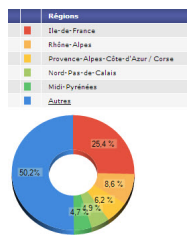

TLD en chiffres à Noel 2012

Écrit par Domotics

Mardi, 25 Décembre 2012 08:00 - Mis à jour Mardi, 25 Décembre 2012 00:15

Du coté des mobiles et des tablettes, on voit qu'iOS est mieux placé qu'Android. Je ne pensais pas que les passionnés de domotique étaient aussi attachés à iOS.

Système d'exploitation	Visites	% Visites
1. iOS	102 230	70.08 %
2. Android	42 427	29.09 %
3. Windows Phone	572	0.39 %
4. BlackBerry	421	0.29 %
5. SymbianOS	190	0.13 %
6. Windows	12	0.01 %
7. Samsung	8	0.01 %
8. Nokia	6	0.00 %
9. Sony	1	0.00 %
10. Vodafone	1	0.00 %

Xiti nous livre une indication intéressante. Voici les régions Françaises qui consultent le plus le site. On voit que la région du Rhone est plus dynamique qu'en Midi-Pyrénées (par exemple).

Du coté des performances, TLD possède un hébergement dédié, ce qui lui permet d'assurer de bonnes performances tout le long de l'année. Google AdSense estime qu'une page se charge en moins de 6 secondes. C'est pas si mal ...

Temps de chargement calculé sur un échantillon de 71 890 pages vues

Temps de chargement moyen de la page (s): 5.84
Temps de redirection moyenne (s): 0,05
Durée de consultation moyenne du domaine (s): 0,02
Durée de connexion moyenne au serveur (s): 0,03
Temps de réponse moyen du serveur (s): 0,45
Temps de téléchargement moyen de la page (s): 0,23

Vitesse du site	Navigateur	Temps de chargement moyen de la page (s)
Navigateur	1. E with Chrome Frame	1.05
Page	2. Internet Explorer	4.04
	3. Chrome	5.78
	4. Firefox	6.85
	5. Safari	8.08
	6. Android Browser	12.27