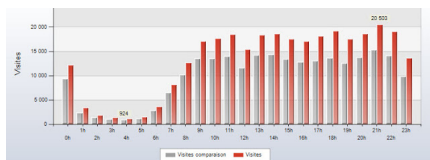

Les lecteurs utilisent principalement Firefox ou Chrome.

Navigateur	Visites	% Visites
1. Firefox	245 027	32,00 %
2. Chrome	195 027	25,50 %
3. Internet Explorer	135 007	17,60 %
4. Safari	134 104	17,48 %
5. Android Browser	32 223	4,21 %
6. Opera	8 939	1,17 %
7. Safari (i-app)	8 690	1,13 %
8. Mozilla Compatible Agent	3 798	0,50 %
9. IE with Chrome Frame	1 076	0,14 %
10. Opera Mini	682	0,09 %