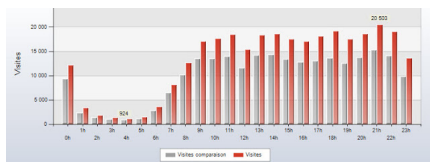

En cette fin d'année, plus de 4000 utilisateurs uniques passent sur le site chaque jour. Régulièrement, nous arrivons à 5000 utilisateurs. Je parle d'utilisateurs uniques, car une personne qui revient plusieurs dans la journée n'est comptée qu'une fois.

Depuis un trimestre, le site affiche plus de 20 000 pages par jour. Régulièrement, on dépasse les 25 000 pages par jour.

# TLD en chiffres à Noel 2012

Écrit par Domotics

Mardi, 25 Décembre 2012 08:00 - Mis à jour Mardi, 25 Décembre 2012 00:15

---

Les utilisateurs viennent sur Touteladomotique via des recherches Google (71%), via des liens d'autres sites (12%) ou via un accès direct suivant un mail (15%). Cette fin d'année, je suis content de voir que le trafic via les sites amis à augmenter. Celà signifie que TLD est mieux référencé. Mais nous pouvons faire mieux. Si vous avez un site, un blog, une page facebook, n'hésitez pas à mettre un lien vers Touteladomotique.com. Utilisez les informations [de cette page](#) pour créer le lien.

767 228 personnes ont visité ce site.

TLD a principalement un public francophone. Le site est consulté durant la journée et le début de soirée.

Les lecteurs utilisent principalement Firefox ou Chrome.

Navigateur	Visites	% Visites
1. Firefox	245 027	32,00 %
2. Chrome	195 027	25,50 %
3. Internet Explorer	135 007	17,60 %
4. Safari	134 104	17,48 %
5. Android Browser	32 223	4,21 %
6. Opera	8 939	1,17 %
7. Safari (i-app)	8 690	1,13 %
8. Mozilla Compatible Agent	3 798	0,50 %
9. IE with Chrome Frame	1 076	0,14 %
10. Opera Mini	682	0,09 %