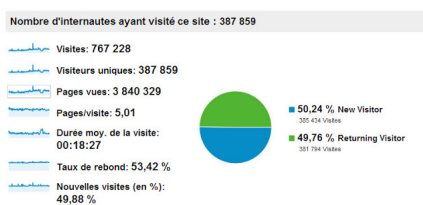

TLD en chiffres à Noel 2012

Écrit par Domotics

Mardi, 25 Décembre 2012 08:00 - Mis à jour Mardi, 25 Décembre 2012 00:15

En ce jour de Noel, je viens vous souhaiter de bonnes fêtes. J'espère que le père Noël vous a gâté, et qu'il n'est pas resté coincé dans la cheminée. Noel, c'est une étape importante dans l'année, je vous propose de faire le point sur la fréquentation de Touteladomotique.com

Toutes les statistiques que je vous montre, portent sur les 6 derniers mois de l'année. Elles sont extraites de Google AdSense et parfois de Xiti.com. Un visiteur reste en moyenne 18 min sur le site, il consulte en moyenne 5 pages ...

En cette fin d'année, plus de 4000 utilisateurs uniques passent sur le site chaque jour. Régulièrement, nous arrivons à 5000 utilisateurs. Je parle d'utilisateurs uniques, car une personne qui revient plusieurs dans la journée n'est comptée qu'une fois.

Depuis un trimestre, le site affiche plus de 20 000 pages par jour. Régulièrement, on dépasse les 25 000 pages par jour.

TLD en chiffres à Noel 2012

Écrit par Domotics

Mardi, 25 Décembre 2012 08:00 - Mis à jour Mardi, 25 Décembre 2012 00:15