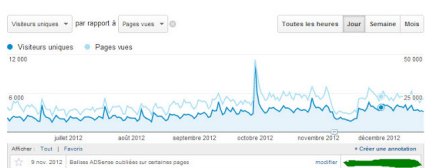

Depuis un trimestre, le site affiche plus de 20 000 pages par jour. Régulièrement, on dépasse les 25 000 pages par jour.