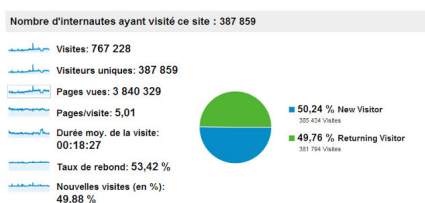

## TLD en chiffres à Noel 2012

Écrit par Domotics

Mardi, 25 Décembre 2012 08:00 - Mis à jour Mardi, 25 Décembre 2012 00:15

---

En ce jour de Noel, je viens vous souhaiter de bonnes fêtes. J'espère que le père Noël vous a gâté, et qu'il n'est pas resté coincé dans la cheminée. Noel, c'est une étape importante dans l'année, je vous propose de faire le point sur la fréquentation de Touteladomotique.com

Toutes les statistiques que je vous montre, portent sur les 6 derniers mois de l'année. Elles sont extraites de Google AdSense et parfois de Xiti.com. Un visiteur reste en moyenne 18 min sur le site, il consulte en moyenne 5 pages ...

En cette fin d'année, plus de 4000 utilisateurs uniques passent sur le site chaque jour. Régulièrement, nous arrivons à 5000 utilisateurs. Je parle d'utilisateurs uniques, car une personne qui revient plusieurs dans la journée n'est comptée qu'une fois.

Depuis un trimestre, le site affiche plus de 20 000 pages par jour. Régulièrement, on dépasse les 25 000 pages par jour.