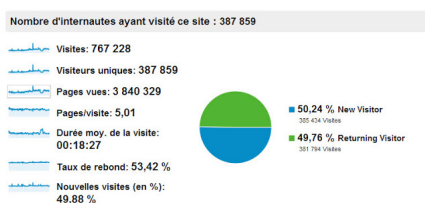

TLD en chiffres à Noel 2012

Écrit par Domotics

Mardi, 25 Décembre 2012 08:00 - Mis à jour Mardi, 25 Décembre 2012 00:15

En ce jour de Noel, je viens vous souhaiter de bonnes fêtes. J'espère que le père Noël vous a gâté, et qu'il n'est pas resté coincé dans la cheminée. Noel, c'est une étape importante dans l'année, je vous propose de faire le point sur la fréquentation de Touteladomotique.com

Toutes les statistiques que je vous montre, portent sur les 6 derniers mois de l'année. Elles sont extraites de Google AdSense et parfois de Xiti.com. Un visiteur reste en moyenne 18 min sur le site, il consulte en moyenne 5 pages ...

En cette fin d'année, plus de 4000 utilisateurs uniques passent sur le site chaque jour. Régulièrement, nous arrivons à 5000 utilisateurs. Je parle d'utilisateurs uniques, car une personne qui revient plusieurs dans la journée n'est comptée qu'une fois.

Depuis un trimestre, le site affiche plus de 20 000 pages par jour. Régulièrement, on dépasse les 25 000 pages par jour.

TLD en chiffres à Noel 2012

Écrit par Domotics

Mardi, 25 Décembre 2012 08:00 - Mis à jour Mardi, 25 Décembre 2012 00:15