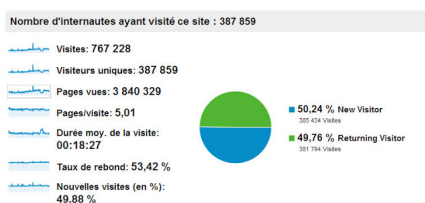

En ce jour de Noel, je viens vous souhaiter de bonnes fêtes. J'espère que le père Noël vous a gâté, et qu'il n'est pas resté coincé dans la cheminée. Noel, c'est une étape importante dans l'année, je vous propose de faire le point sur la fréquentation de Touteladomotique.com

Toutes les statistiques que je vous montre, portent sur les 6 derniers mois de l'année. Elles sont extraites de Google AdSense et parfois de Xiti.com. Un visiteur reste en moyenne 18 min sur le site, il consulte en moyenne 5 pages ...

En cette fin d'année, plus de 4000 utilisateurs uniques passent sur le site chaque jour. Régulièrement, nous arrivons à 5000 utilisateurs. Je parle d'utilisateurs uniques, car une personne qui revient plusieurs dans la journée n'est comptée qu'une fois.

Depuis un trimestre, le site affiche plus de 20 000 pages par jour. Régulièrement, on dépasse les 25 000 pages par jour.

TLD en chiffres à Noel 2012

Écrit par Domotics

Mardi, 25 Décembre 2012 08:00 - Mis à jour Mardi, 25 Décembre 2012 00:15