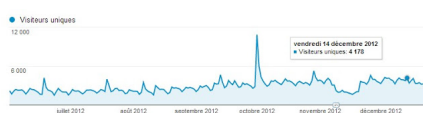

TLD en chiffres à Noel 2012

Écrit par Domotics

Mardi, 25 Décembre 2012 08:00 - Mis à jour Mardi, 25 Décembre 2012 00:15

En ce jour de Noel, je viens vous souhaiter de bonnes fêtes. J'espère que le père Noël vous a gâté, et qu'il n'est pas resté coincé dans la cheminée. Noel, c'est une étape importante dans l'année, je vous propose de faire le point sur la fréquentation de Touteladomotique.com

Toutes les statistiques que je vous montre, portent sur les 6 derniers mois de l'année. Elles sont extraites de Google AdSense et parfois de Xiti.com. Un visiteur reste en moyenne 18 min sur le site, il consulte en moyenne 5 pages ...

En cette fin d'année, plus de 4000 utilisateurs uniques passent sur le site chaque jour. Régulièrement, nous arrivons à 5000 utilisateurs. Je parle d'utilisateurs uniques, car une personne qui revient plusieurs dans la journée n'est comptée qu'une fois.