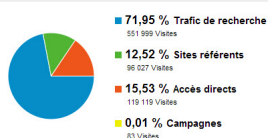

En cette fin d'année, plus de 4000 utilisateurs uniques passent sur le site chaque jour. Régulièrement, nous arrivons à 5000 utilisateurs. Je parle d'utilisateurs uniques, car une personne qui revient plusieurs dans la journée n'est comptée qu'une fois.

Depuis un trimestre, le site affiche plus de 20 000 pages par jour. Régulièrement, on dépasse les 25 000 pages par jour.

TLD en chiffres à Noel 2012

Écrit par Domotics

Mardi, 25 Décembre 2012 08:00 - Mis à jour Mardi, 25 Décembre 2012 00:15

Les utilisateurs viennent sur Touteladomotique via des recherches Google (71%), via des liens d'autres sites (12%) ou via un accès direct suivant un mail (15%). Cette fin d'année, je suis content de voir que le trafic via les sites amis à augmenter. Celà signifie que TLD est mieux référencé. Mais nous pouvons faire mieux. Si vous avez un site, un blog, une page facebook, n'hésitez pas à mettre un lien vers Touteladomotique.com. Utilisez les informations [de cette page](#) pour créer le lien.

767 228 personnes ont visité ce site.

TLD a principalement un public francophone. Le site est consulté durant la journée et le début de soirée.

Les lecteurs utilisent principalement Firefox ou Chrome.

| Navigateur | Visites | % Visites |
|-----------------------------|---------|-----------|
| 1. Firefox | 245 027 | 32,00 % |
| 2. Chrome | 195 027 | 25,50 % |
| 3. Internet Explorer | 135 007 | 17,60 % |
| 4. Safari | 134 104 | 17,48 % |
| 5. Android Browser | 32 223 | 4,21 % |
| 6. Opera | 8 939 | 1,17 % |
| 7. Safari (i-app) | 8 690 | 1,13 % |
| 8. Mozilla Compatible Agent | 3 798 | 0,50 % |
| 9. IE with Chrome Frame | 1 076 | 0,14 % |
| 10. Opera Mini | 682 | 0,09 % |