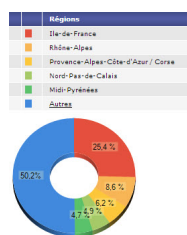

TLD en chiffres à Noel 2012

Écrit par Domotics

Mardi, 25 Décembre 2012 08:00 - Mis à jour Mardi, 25 Décembre 2012 00:15

Du coté des mobiles et des tablettes, on voit qu'iOS est mieux placé qu'Android. Je ne pensais pas que les passionnés de domotique étaient aussi attachés à iOS.

Système d'exploitation	Visites	% Visites
1. iOS	102 230	70.08 %
2. Android	42 427	29.09 %
3. Windows Phone	572	0.39 %
4. BlackBerry	421	0.29 %
5. SymbianOS	190	0.13 %
6. Windows	12	0.01 %
7. Samsung	8	0.01 %
8. Nokia	6	0.00 %
9. Sony	1	0.00 %
10. Vodafone	1	0.00 %

Xiti nous livre une indication intéressante. Voici les régions Françaises qui consultent le plus le site. On voit que la région du Rhone est plus dynamique qu'en Midi-Pyrénées (par exemple).

Du coté des performances, TLD possède un hébergement dédié, ce qui lui permet d'assurer de bonnes performances tout le long de l'année. Google AdSense estime qu'une page se charge en moins de 6 secondes. C'est pas si mal ...

Temps de chargement calculé sur un échantillon de 71 890 pages vues

Temps de chargement moyen de la page (s): 5.84
Temps de redirection moyenne (s): 0,05
Durée de consultation moyenne du domaine (s): 0,02
Durée de connexion moyenne au serveur (s): 0,03
Temps de réponse moyen du serveur (s): 0,45
Temps de téléchargement moyen de la page (s): 0,23

Vitesse du site	Navigateur	Temps de chargement moyen de la page (s)
Navigateur	1. E with Chrome Frame	1.05
Page	2. Internet Explorer	4.04
	3. Chrome	5.78
	4. Firefox	5.85
	5. Safari	5.98
	6. Android Browser	12.27