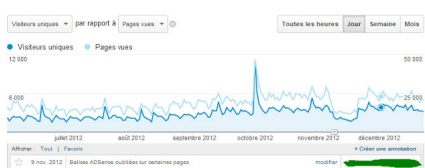

Depuis un trimestre, le site affiche plus de 20 000 pages par jour. Régulièrement, on dépasse les 25 000 pages par jour.