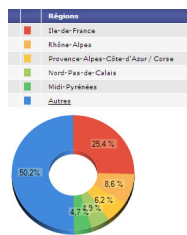

TLD en chiffres à Noel 2012

Écrit par Domotics

Mardi, 25 Décembre 2012 08:00 - Mis à jour Mardi, 25 Décembre 2012 00:15

Du coté des mobiles et des tablettes, on voit qu'iOS est mieux placé qu'Android. Je ne pensais pas que les passionnés de domotique étaient aussi attachés à iOS.

Système d'exploitation	Visites	% Visites
1. iOS	102 230	70.08 %
2. Android	42 427	29.09 %
3. Windows Phone	572	0.39 %
4. BlackBerry	421	0.29 %
5. SymbianOS	190	0.13 %
6. Windows	12	0.01 %
7. Samsung	8	0.01 %
8. Nokia	6	0.00 %
9. Sony	1	0.00 %
10. Vodafone	1	0.00 %

Xiti nous livre une indication intéressante. Voici les régions Françaises qui consultent le plus le site. On voit que la région du Rhone est plus dynamique qu'en Midi-Pyrénées (par exemple).

Du coté des performances, TLD possède un hébergement dédié, ce qui lui permet d'assurer de bonnes performances tout le long de l'année. Google AdSense estime qu'une page se charge en moins de 6 secondes. C'est pas si mal ...

Temps de chargement calculé sur un échantillon de 71 890 pages vues

Temps de chargement moyen de la page (s): 5.84
Temps de redirection moyenne (s): 0,05
Durée de consultation moyenne du domaine (s): 0,02
Durée de connexion moyenne au serveur (s): 0,03
Temps de réponse moyen du serveur (s): 0,45
Temps de téléchargement moyen de la page (s): 0,23

Vitesse du site	Navigateur	Temps de chargement moyen de la page (s)
Navigateur	1. E with Chrome Frame	1.05
Page	2. Internet Explorer	4.04
	3. Chrome	5.78
	4. Firefox	5.85
	5. Safari	5.98
	6. Android Browser	12.27