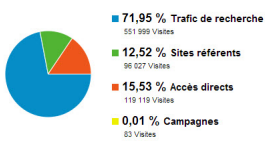

En cette fin d'année, plus de 4000 utilisateurs uniques passent sur le site chaque jour. Régulièrement, nous arrivons à 5000 utilisateurs. Je parle d'utilisateurs uniques, car une personne qui revient plusieurs dans la journée n'est comptée qu'une fois.

Depuis un trimestre, le site affiche plus de 20 000 pages par jour. Régulièrement, on dépasse les 25 000 pages par jour.

TLD en chiffres à Noel 2012

Écrit par Domotics

Mardi, 25 Décembre 2012 08:00 - Mis à jour Mardi, 25 Décembre 2012 00:15

Les utilisateurs viennent sur Touteladomotique via des recherches Google (71%), via des liens d'autres sites (12%) ou via un accès direct suivant un mail (15%). Cette fin d'année, je suis content de voir que le trafic via les sites amis à augmenter. Celà signifie que TLD est mieux référencé. Mais nous pouvons faire mieux. Si vous avez un site, un blog, une page facebook, n'hésitez pas à mettre un lien vers Touteladomotique.com. Utilisez les informations [de cette page](#) pour créer le lien.

767 228 personnes ont visité ce site.

TLD a principalement un public francophone. Le site est consulté durant la journée et le début de soirée.

Les lecteurs utilisent principalement Firefox ou Chrome.

Navigateur	Visites	% Visites
1. Firefox	245 027	32,00 %
2. Chrome	195 027	25,50 %
3. Internet Explorer	135 007	17,60 %
4. Safari	134 104	17,48 %
5. Android Browser	32 223	4,21 %
6. Opera	8 939	1,17 %
7. Safari (i-app)	8 690	1,13 %
8. Mozilla Compatible Agent	3 798	0,50 %
9. IE with Chrome Frame	1 076	0,14 %
10. Opera Mini	682	0,09 %