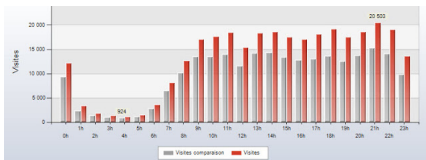

Les lecteurs utilisent principalement Firefox ou Chrome.

Navigateur	Visites	% Visites
1. Firefox	245 027	32,00 %
2. Chrome	195 027	25,50 %
3. Internet Explorer	135 007	17,60 %
4. Safari	134 104	17,48 %
5. Android Browser	32 223	4,21 %
6. Opera	8 939	1,17 %
7. Safari (i-app)	8 690	1,13 %
8. Mozilla Compatible Agent	3 798	0,50 %
9. IE with Chrome Frame	1 076	0,14 %
10. Opera Mini	682	0,09 %