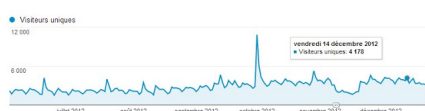

## TLD en chiffres à Noel 2012

Écrit par Domotics

Mardi, 25 Décembre 2012 08:00 - Mis à jour Mardi, 25 Décembre 2012 00:15

---

En ce jour de Noel, je viens vous souhaiter de bonnes fêtes. J'espère que le père Noël vous a gâté, et qu'il n'est pas resté coincé dans la cheminée. Noel, c'est une étape importante dans l'année, je vous propose de faire le point sur la fréquentation de Touteladomotique.com

Toutes les statistiques que je vous montre, portent sur les 6 derniers mois de l'année. Elles sont extraites de Google AdSense et parfois de Xiti.com. Un visiteur reste en moyenne 18 min sur le site, il consulte en moyenne 5 pages ...

En cette fin d'année, plus de 4000 utilisateurs uniques passent sur le site chaque jour. Régulièrement, nous arrivons à 5000 utilisateurs. Je parle d'utilisateurs uniques, car une personne qui revient plusieurs dans la journée n'est comptée qu'une fois.

Depuis un trimestre, le site affiche plus de 20 000 pages par jour. Régulièrement, on dépasse les 25 000 pages par jour.