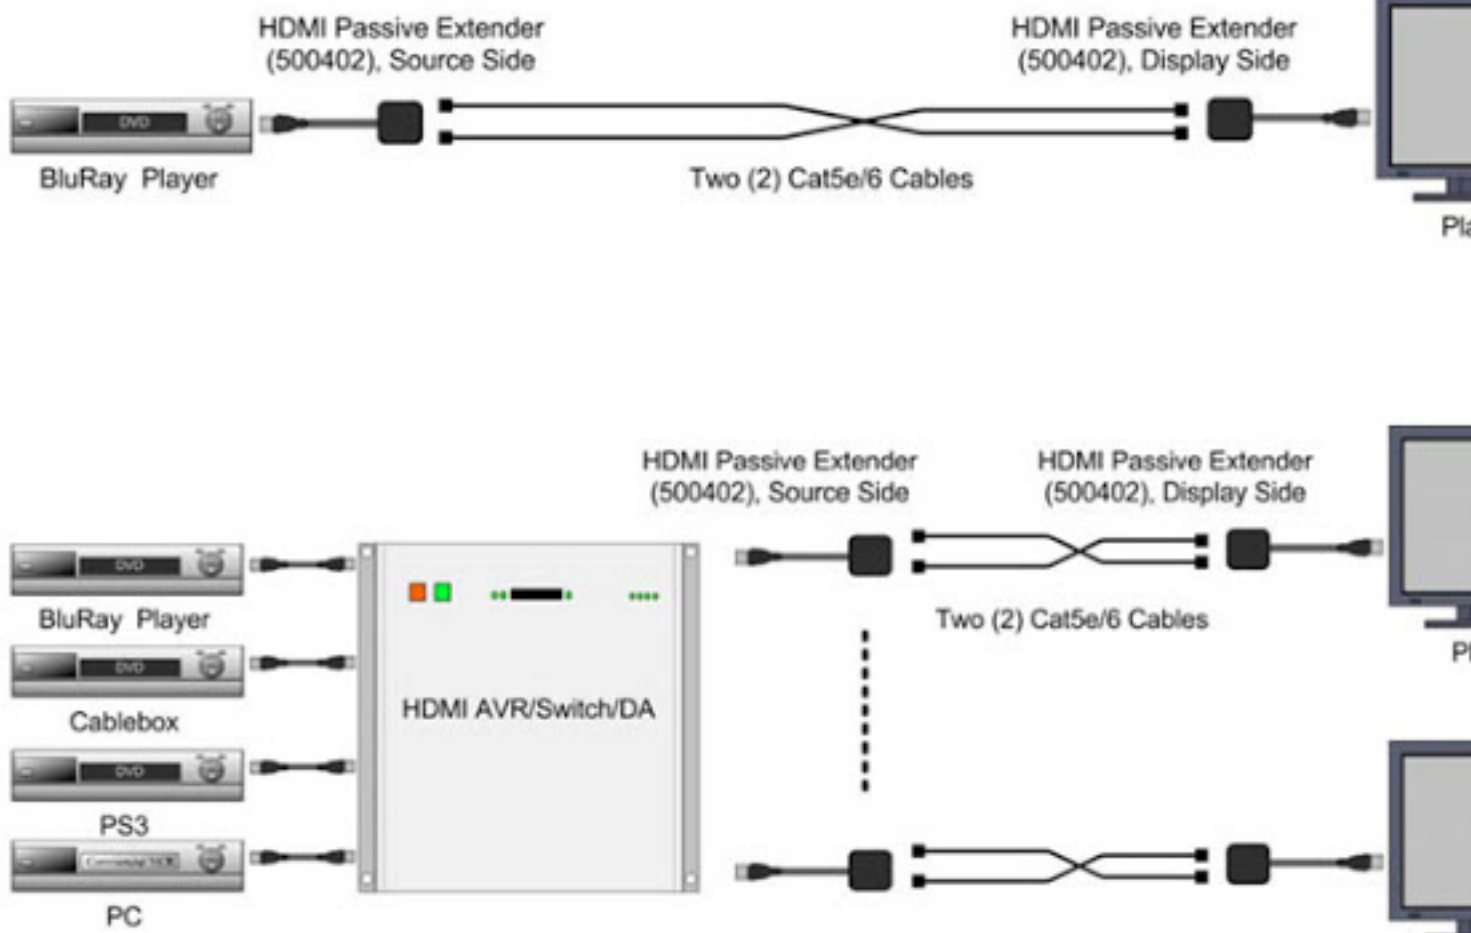

L'HDMI Extender de Mux Lab

Écrit par Domotics

Mercredi, 26 Septembre 2012 01:00 - Mis à jour Mardi, 25 Septembre 2012 20:50

Les informations de câblage sont précisés sur le site smarthome.com