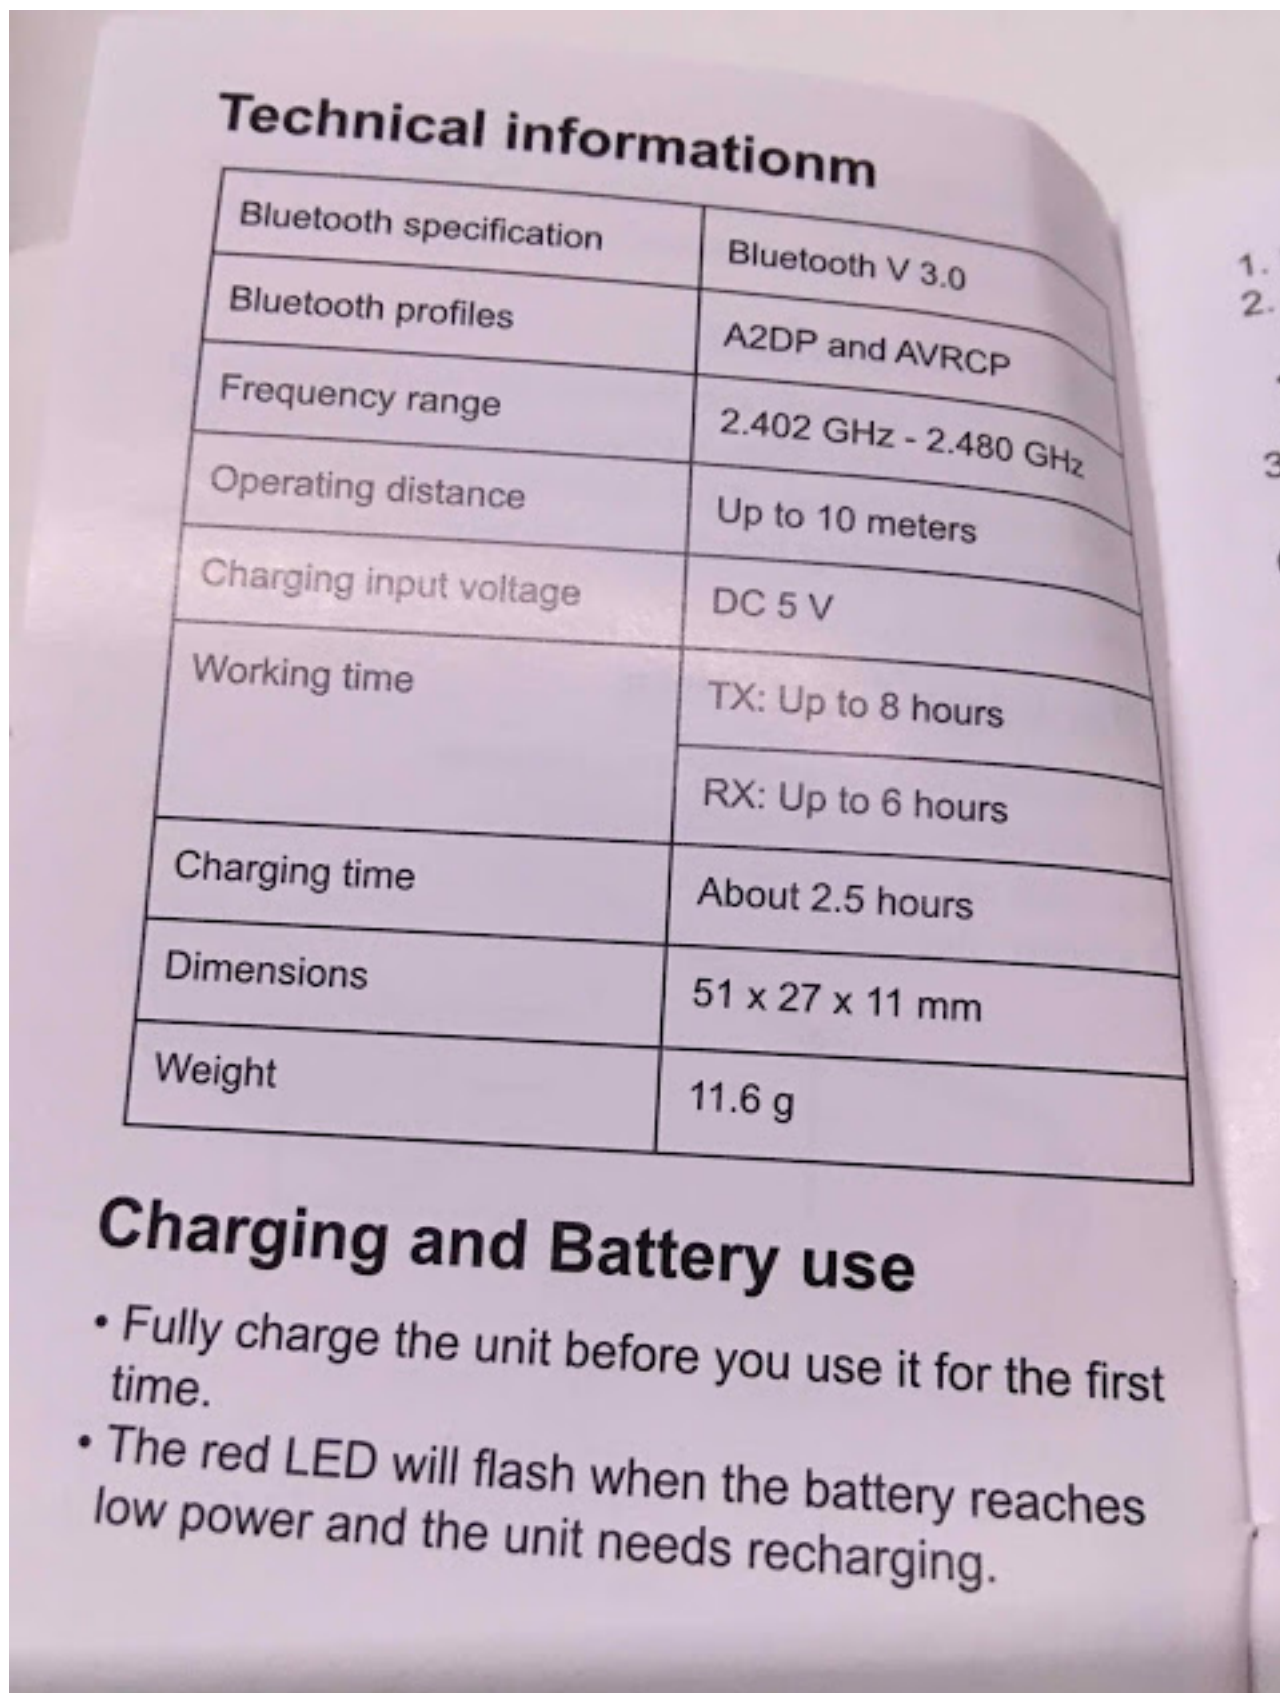

## Emetteur et Récepteur Bluetooth pour la maison ...

Écrit par Domotics

Lundi, 12 Octobre 2015 06:00 - Mis à jour Dimanche, 11 Octobre 2015 22:40

---

Compatible avec Bluetooth 3.0, est ultra simple à configurer. Il porte à environ 10 mètres. J'ai