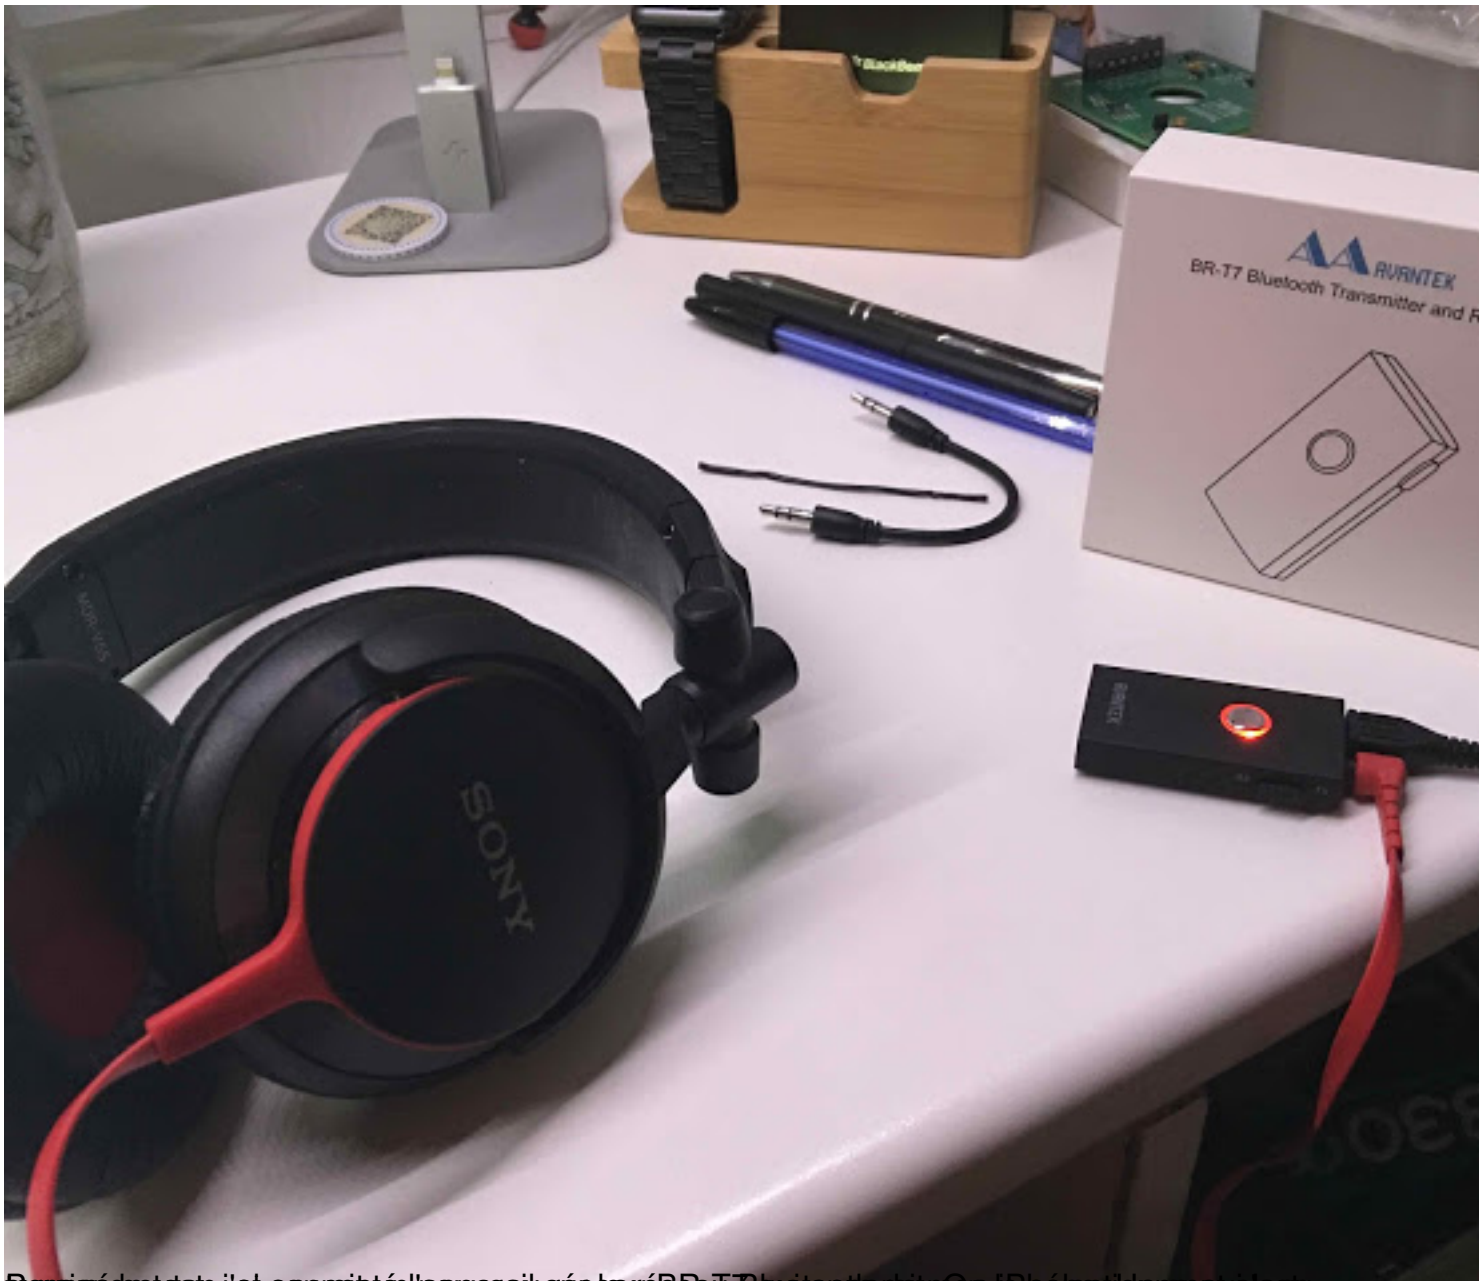

Emetteur et Récepteur Bluetooth pour la maison ...

Écrit par Domotics

Lundi, 12 Octobre 2015 06:00 - Mis à jour Dimanche, 11 Octobre 2015 22:40

Enfin, j'ai connecté l'appareil à mon PC et j'ai pu tester le Bluetooth. On le sélectionne dans les paramètres de l'appareil et on le sélectionne dans les paramètres de l'appareil.