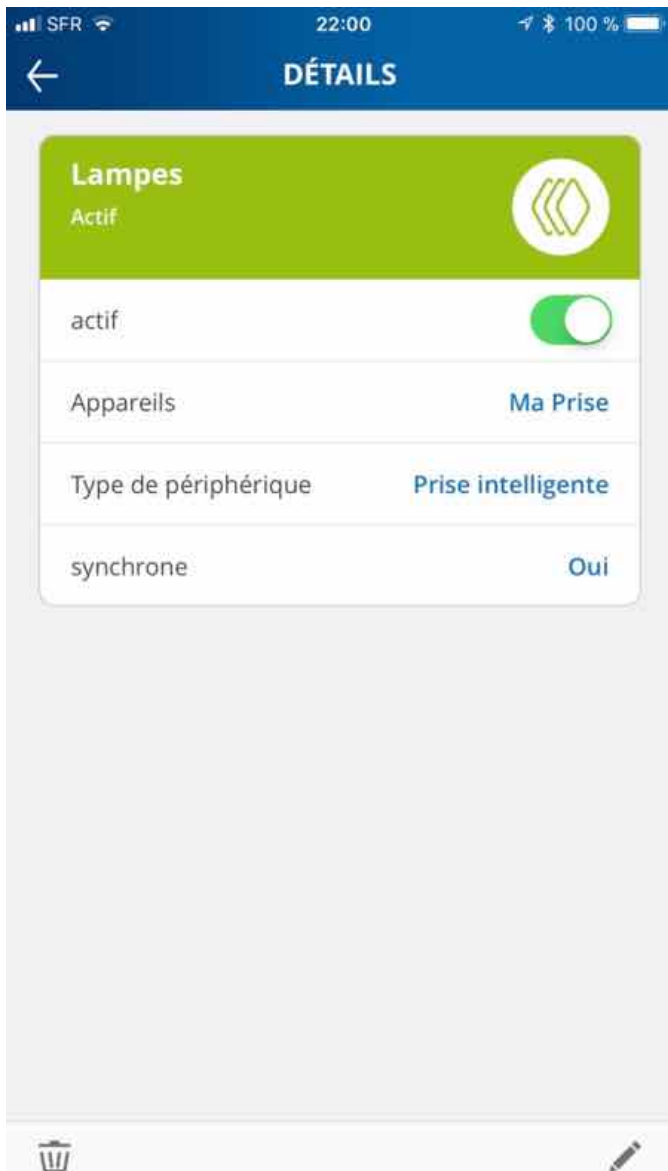

L'application mobile de la solution Devolo

Écrit par Domotics

Mardi, 14 Novembre 2017 06:00 - Mis à jour Lundi, 13 Novembre 2017 22:40

The screenshot shows a mobile application interface with a dark blue header. The status bar at the top displays 'SFR', signal strength, Wi-Fi, time '21:59', Bluetooth, and '100%' battery. The main title is 'TABLEAU DE BORD'. Below it, there are two main sections: 'Bureau' and 'Porte d'entrée'. The 'Bureau' section shows 'Actif • 0,0 W' with a power icon, a green toggle switch for 'État', 'Puissance 0,0 W', 'Total 0,1 kWh', and 'Depuis 5 nov. 2017 à 17:07'. The 'Porte d'entrée' section shows 'Entrée Fermé • aujourd'hui à 18:40' with a door icon, 'État Fermé', 'Déclenché aujourd'hui à 18:40', 'Température 19,5 °C', and 'Luminosité 5 %'. A bottom bar contains a plus sign, 'Tableau de bord', and a pencil icon.

L'application mobile de la solution Devolo

Écrit par Domotics

Mardi, 14 Novembre 2017 06:00 - Mis à jour Lundi, 13 Novembre 2017 22:40

Encore, l'application est incomplète, on retrouve les sections Scenarios, Règles, Minuterie. Là

L'application mobile de la solution Devolo

Écrit par Domotics

Mardi, 14 Novembre 2017 06:00 - Mis à jour Lundi, 13 Novembre 2017 22:40

L'application mobile de la solution Devolo

Écrit par Domotics

Mardi, 14 Novembre 2017 06:00 - Mis à jour Lundi, 13 Novembre 2017 22:40

L'application mobile de la solution Devolo

Écrit par Domotics

Mardi, 14 Novembre 2017 06:00 - Mis à jour Lundi, 13 Novembre 2017 22:40

Est révisé en fonction de vos réactions sur les PC de PC pour plus de détails sur les onglets de la configuration. Ca