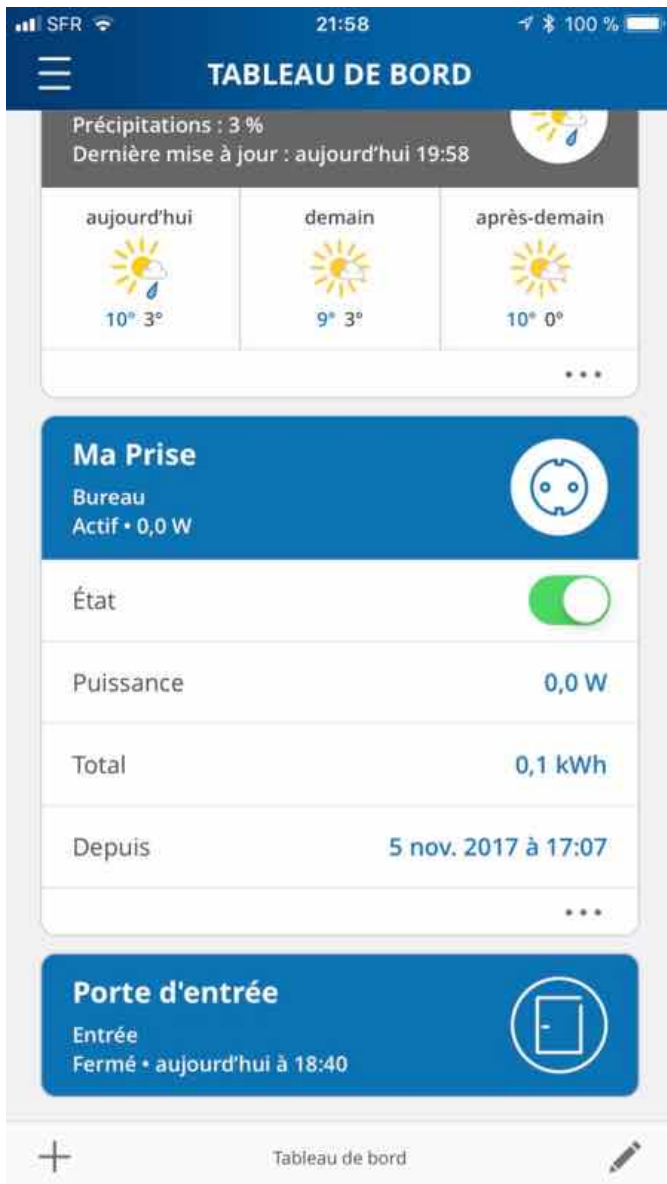

L'application mobile de la solution Devolo

Écrit par Domotics

Mardi, 14 Novembre 2017 06:00 - Mis à jour Lundi, 13 Novembre 2017 22:40