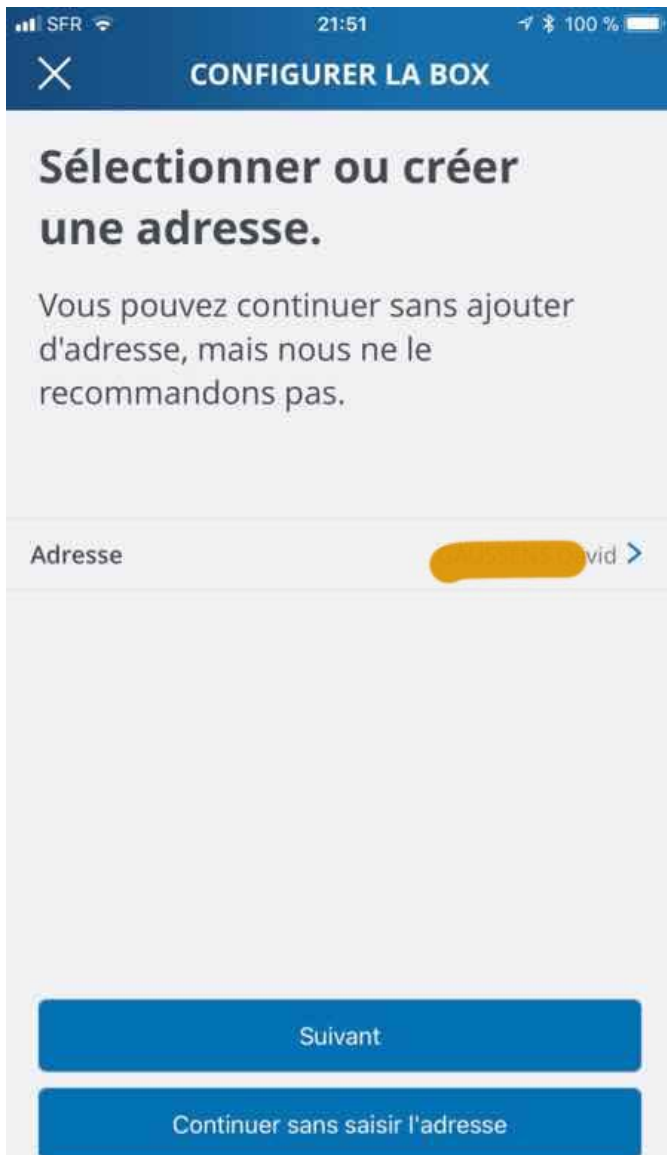

L'application mobile de la solution Devolo

Écrit par Domotics

Mardi, 14 Novembre 2017 06:00 - Mis à jour Lundi, 13 Novembre 2017 22:40

Service de l'application mobile de la solution Devolo. Les services sont accessibles par le numéro de

L'application mobile de la solution Devolo

Écrit par Domotics

Mardi, 14 Novembre 2017 06:00 - Mis à jour Lundi, 13 Novembre 2017 22:40

L'application mobile de la solution Devolo

Écrit par Domotics

Mardi, 14 Novembre 2017 06:00 - Mis à jour Lundi, 13 Novembre 2017 22:40

L'application mobile de la solution Devolo

Écrit par Domotics

Mardi, 14 Novembre 2017 06:00 - Mis à jour Lundi, 13 Novembre 2017 22:40

Devo prise Zwave est le téléphone que j'avais créé lors [de mon dernier article](#) . Je parle