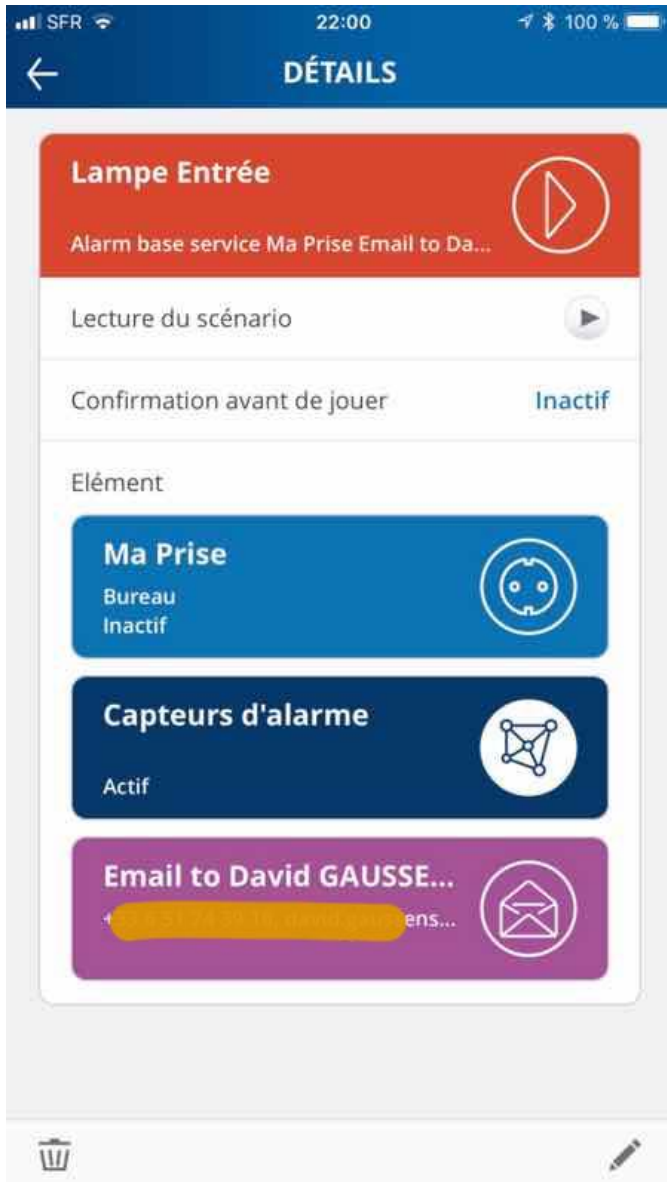

L'application mobile de la solution Devolo

Écrit par Domotics

Mardi, 14 Novembre 2017 06:00 - Mis à jour Lundi, 13 Novembre 2017 22:40

The screenshot shows a mobile application interface with a dark blue header. The status bar at the top displays 'SFR', signal strength, Wi-Fi, time '21:59', Bluetooth, and '100%' battery. The main title is 'TABLEAU DE BORD'. Below it, there are two main sections: 'Bureau' and 'Porte d'entrée'. The 'Bureau' section shows 'Actif • 0,0 W' with a power icon, a green toggle switch for 'État', 'Puissance 0,0 W', 'Total 0,1 kWh', and 'Depuis 5 nov. 2017 à 17:07'. The 'Porte d'entrée' section shows 'Entrée Fermé • aujourd'hui à 18:40' with a door icon, 'État Fermé', 'Déclenché aujourd'hui à 18:40', 'Température 19,5 °C', and 'Luminosité 5 %'. A bottom bar contains a plus sign, 'Tableau de bord', and a pencil icon.

L'application mobile de la solution Devolo

Écrit par Domotics

Mardi, 14 Novembre 2017 06:00 - Mis à jour Lundi, 13 Novembre 2017 22:40

Encore, l'application est incomplète, on retrouve les sections Scenarios, Règles, Minuterie. Là

L'application mobile de la solution Devolo

Écrit par Domotics

Mardi, 14 Novembre 2017 06:00 - Mis à jour Lundi, 13 Novembre 2017 22:40

L'application mobile de la solution Devolo

Écrit par Domotics

Mardi, 14 Novembre 2017 06:00 - Mis à jour Lundi, 13 Novembre 2017 22:40

L'application mobile de la solution Devolo

Écrit par Domotics

Mardi, 14 Novembre 2017 06:00 - Mis à jour Lundi, 13 Novembre 2017 22:40

Est révisé en fonction de vos réactions sur les PC de PC pour plus de détails sur les onglets de la configuration. Ca