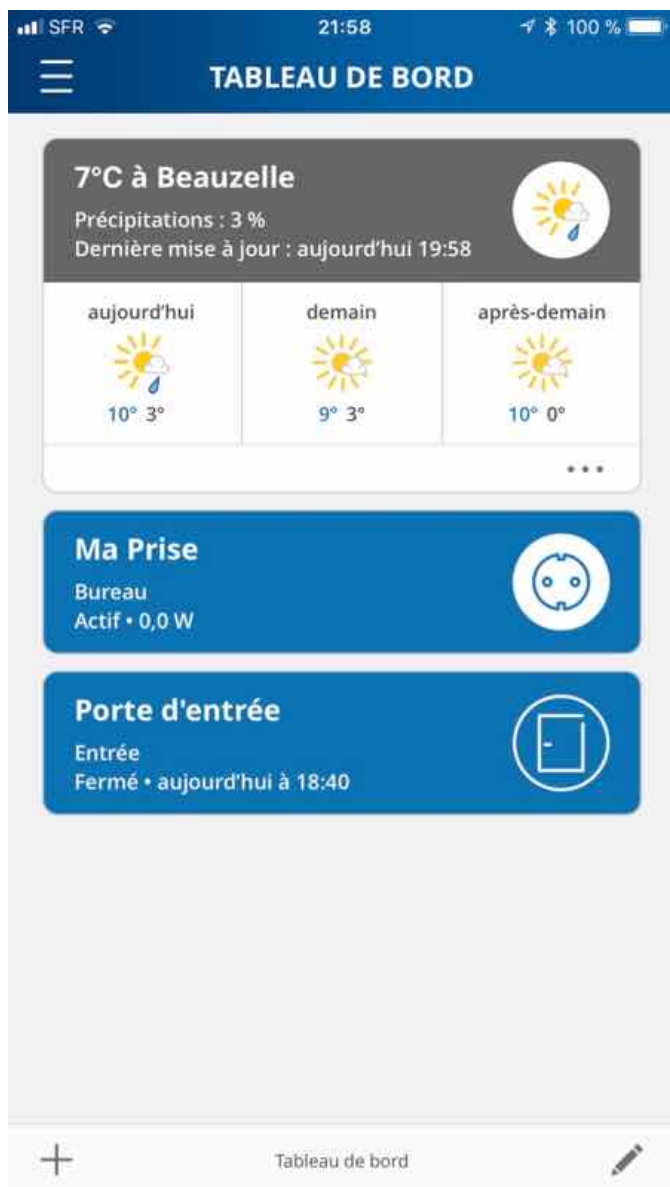

L'application mobile de la solution Devolo

Écrit par Domotics

Mardi, 14 Novembre 2017 06:00 - Mis à jour Lundi, 13 Novembre 2017 22:40