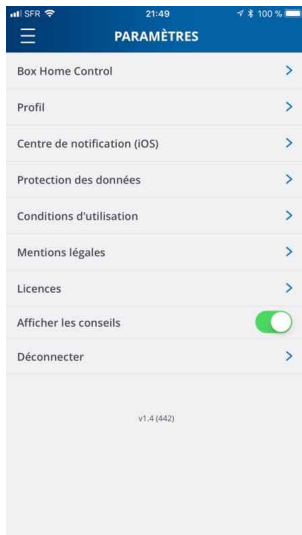

L'application mobile de la solution Devolo

Écrit par Domotics

Mardi, 14 Novembre 2017 06:00 - Mis à jour Lundi, 13 Novembre 2017 22:40

La semaine dernière, je vous ai présenté [la solution Devolo Home Control](#) . L'article était un peu long, alors j'ai gardé la partie mobile pour cette semaine. Devolo propose une application iOS et Android plutôt bien complète. Je vous invite à la découvrir dans cet article. L'application est gratuite, elle fait partie de l'offre de base.

{jumi [*34]} {jumi [*34]}

J'ai fait cet article avec un iPhone. C'est donc Devolo sous iOS.

Les premiers menus disponibles permettent de paramétrer votre compte, votre adresse, ... toutes vos informations personnelles.