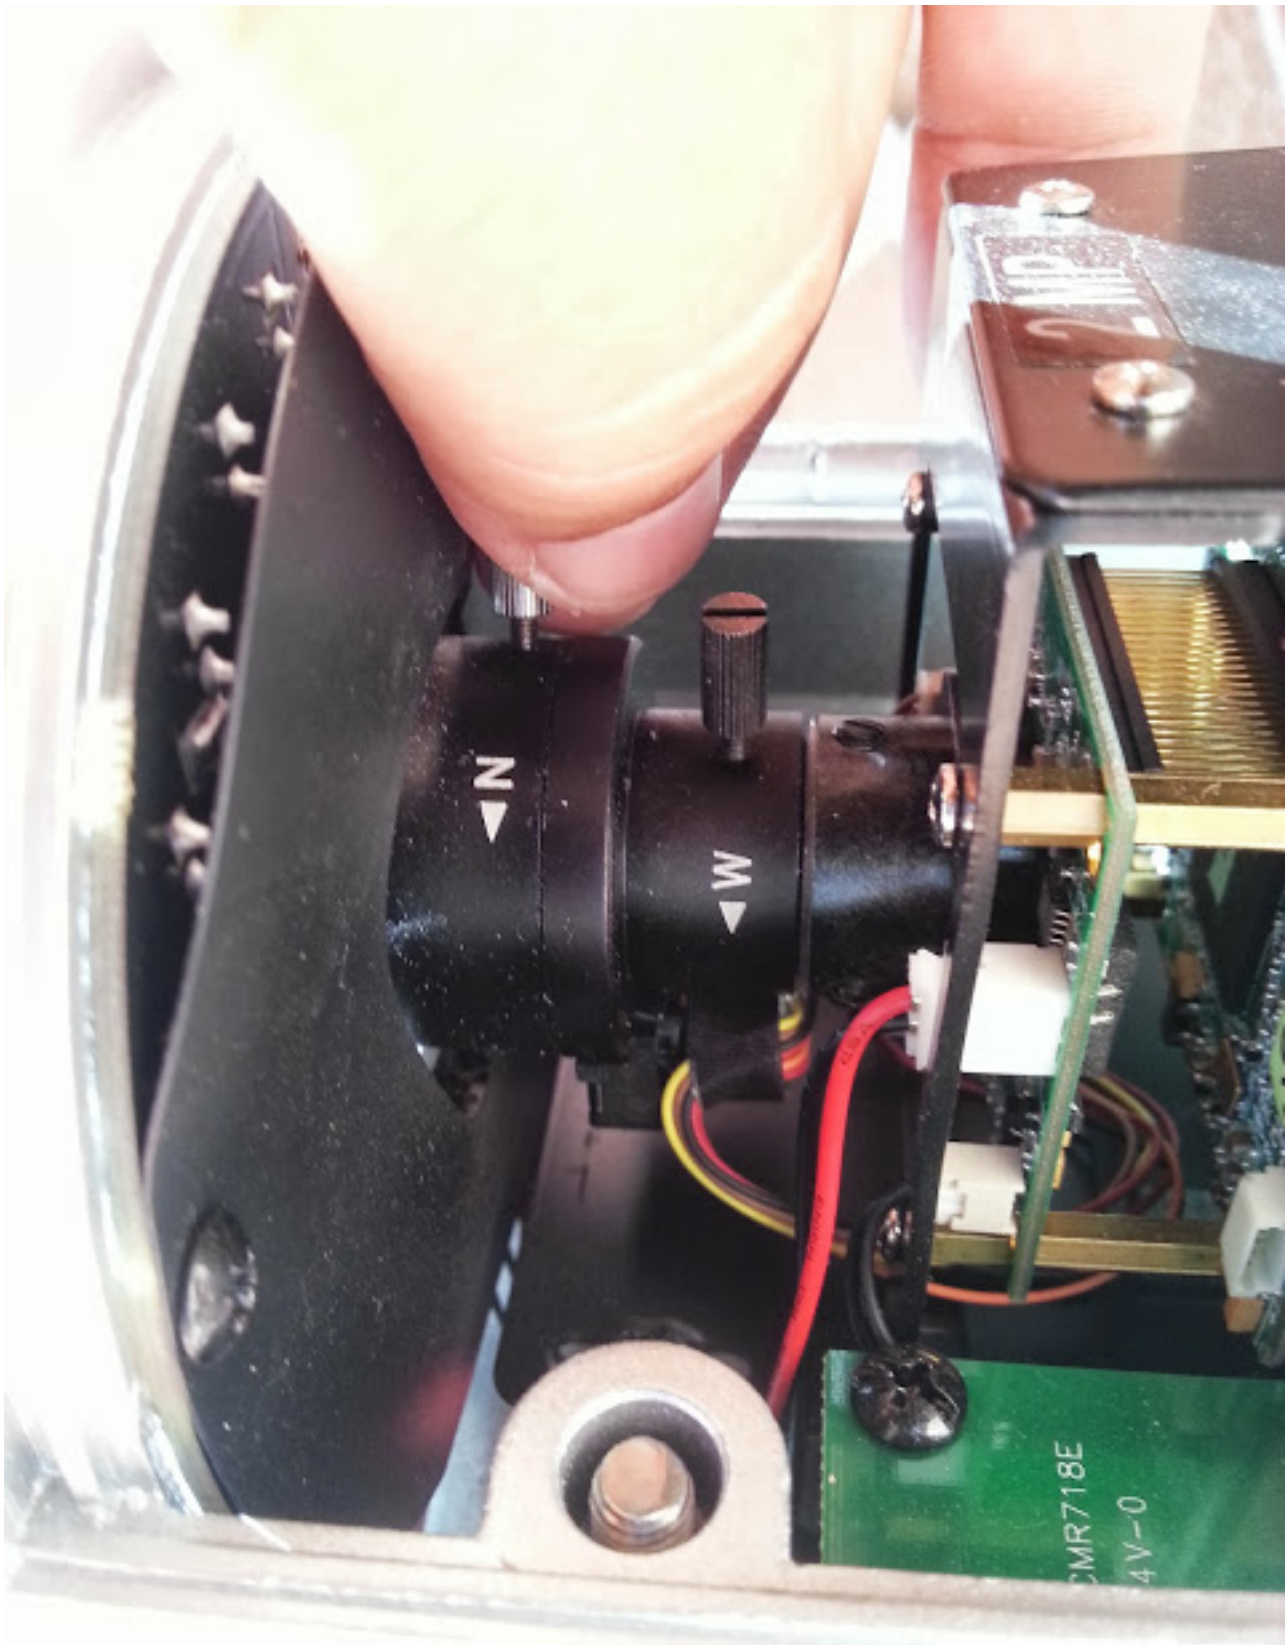

Test d'une caméra IP professionnelle

Écrit par Domotics

Mardi, 17 Septembre 2013 06:00 - Mis à jour Lundi, 16 Septembre 2013 21:56

Basé sur le câblage de la caméra, un Réseau sur Micro-Ordinateur peut être installé. Sur