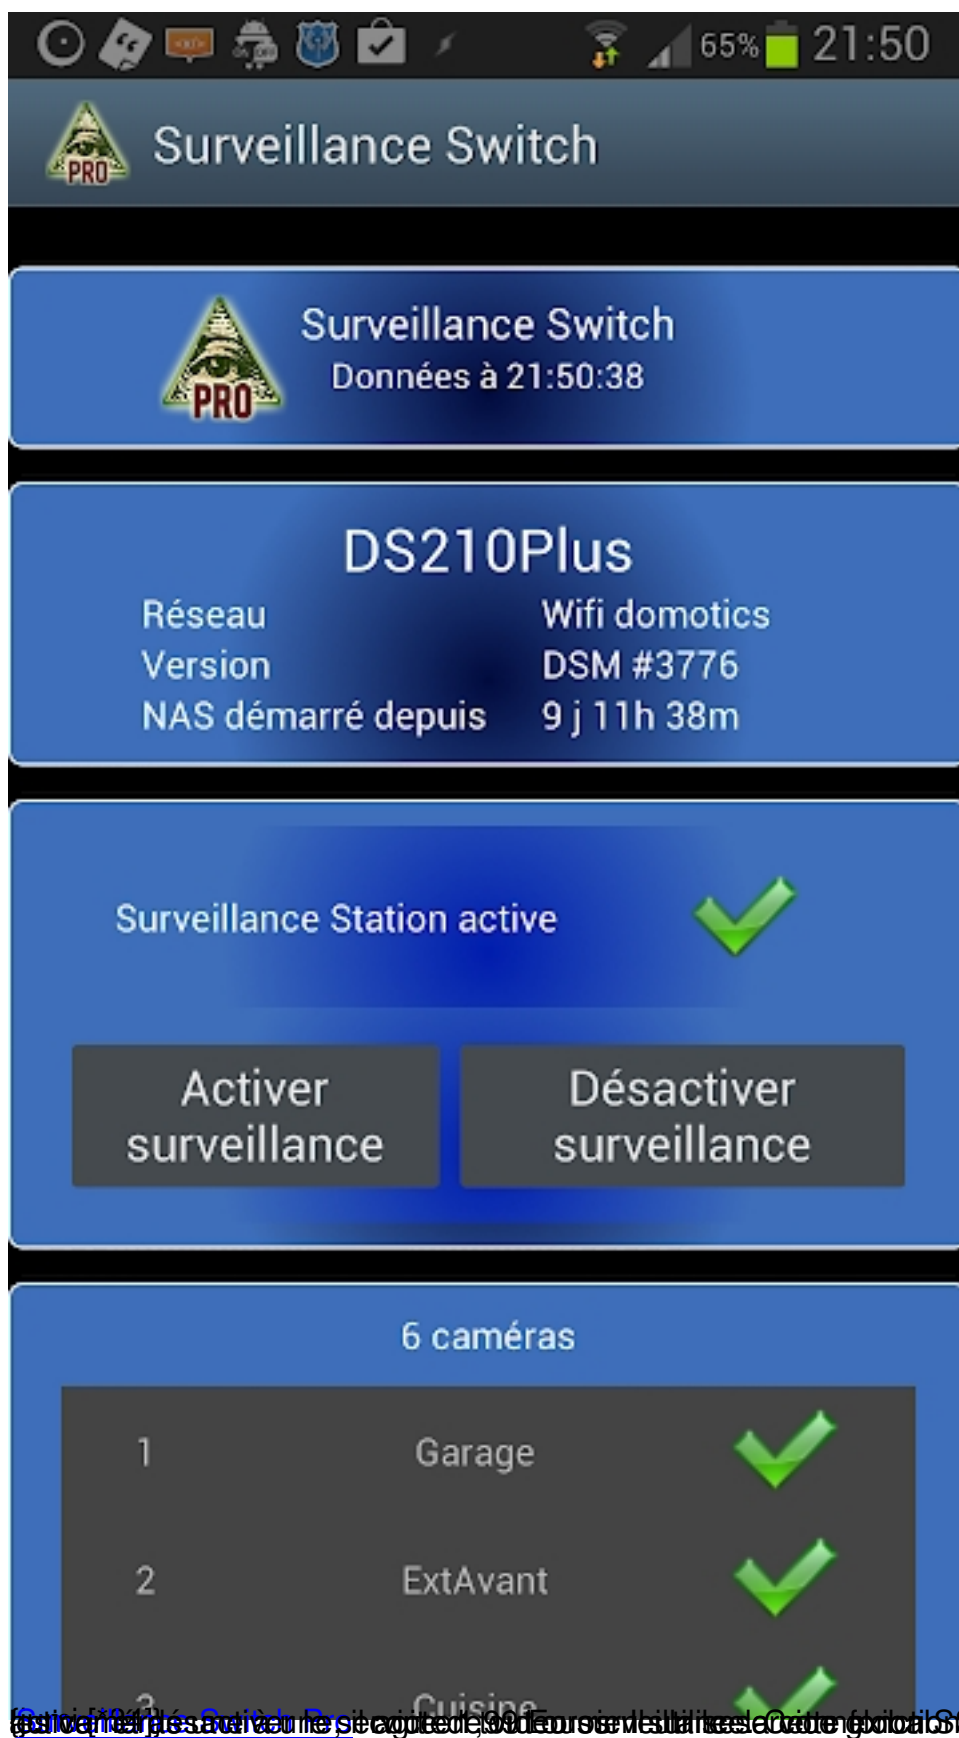

## L'application Mobile Surveillance Switch Pro

Écrit par Domotics

Mardi, 24 Septembre 2013 06:00 - Mis à jour Lundi, 23 Septembre 2013 21:15

---

Je vous ai déjà parlé de [l'application Surveillance Switch](#) . Il s'agit d'une application Android qui permet de lancer et d'arrêter le service Surveillance Station (Service de Vidéo Surveillance) de votre NAS Synology.

Aujourd'hui, je reviens dessus pour vous présenter la version pro (payante) de Surveillance Switch.

# L'application Mobile Surveillance Switch Pro

Écrit par Domotics

Mardi, 24 Septembre 2013 06:00 - Mis à jour Lundi, 23 Septembre 2013 21:15

© 2013 Domotics. Tous droits réservés. Ce logiciel est distribué sous licence GPL. Ce logiciel est un logiciel libre, vous pouvez le redistribuer ou modifier sous certaines conditions. Voir le site de votre NAS pour contrôler les paramètres de surveillance.

Sur la photo ci-dessous, Surveillance Station est en mode actif.